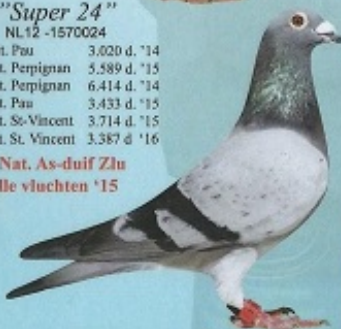

D'n Arie

1e Toppigeons Marathon Fondspiegel ZLU 12-13 (2 jaars)
1e Toppigeons Marathon Fondspiegel ZLU 11-14 (4 jaars)

45e Nat. Marseille 4899 d. 2014
49e Nat. Perpignan 4976 d. 2013
66e Nat. Marseille 2916 d. 2013
250e Nat. Barcelona 6909 d. 2013
331e Nat. Barcelona 6392 d. 2012

4x Barcelona en 4x Perpignan
Halfbroer van de Super 24.

NL 07 - 1765573

A. Saarloos & Zn. Klaaswaal

© Photography Jan Breed

"D'n Arie"

NL07-1765573

45e Nat. Marseille 4.899 d. '14
49e Nat. Perpignan 4.976 d. '13
66e Nat. Marseille 2.916 d. '13
250e Nat. Barcelona 6.909 d. '13
331e Nat. Barcelona 6.392 d. '12
341e Nat. Bergerac 4.577 d. '12

1e Nat. As-duif Fondspiegel ZLU
2-jaars klassement '12, '13
en 4 jaars klassement '11-'14

"De Barracuda"

NL01-1820589

6e Nat. Mont de Marsan 7.245 d. '03
16e Nat. St. Vincent 5.909 d. '04
13e Nat. St. Vincent 6.385 d. '04
98e Nat. St. Vincent 6.212 d. '03
433e Nat. Bergerac 14.093 d. '02

father en grootvader van vele goede duiven
van o.a. "D'n Arie"

"Super 24"

NL12-1570024

16e Nat. Pau 3.020 d. '14
20e Nat. Perpignan 5.589 d. '15
36e Nat. Perpignan 6.414 d. '14
94e Nat. Pau 3.433 d. '15
136e Nat. St-Vincent 3.714 d. '15
199e Nat. St. Vincent 3.387 d. '16

2e Nat. As-duif ZLU
alle vluchten '15

A. Saarloos & Zn.

Kreupeleweg 38 3286BC Klaaswaal
Tel: +31 (0)6-83533303 Holland
E-mail: info@saarloospigeons.nl
Website: www.saarloospigeons.nl

"De Wondere Peiren"

NL96-2204717

1e Nat. As-duif Meerdaagse Fond

1e Wereld Kampioen Grote Fond '99
6e Nat. Bergerac 14.284 d. '99
8e Nat. St. Vincent 8.556 d. '99
12e Nat. Dax 5.856 d. '99

"Barcelona Duivin"

NL05-1338280

Moeder van o.a.

"Witpen Barcelona"

NL05-1338281

1e Nat. As-duif Fondspiegel ZLU '10