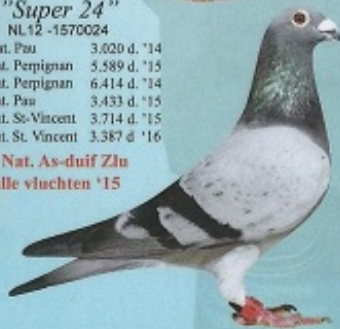

Prins 215

Rechtstreeks Peiren
Stamvader van het ijzersterke hok Peiren.

Zoon van de Prins Barcelona
7e Nationaal Barcelona 13.659 d. 2000

In 2016 in het kweekhok
van A. Saarloos & zn. gekomen.

BEL 03 - 3130215

A. Saarloos & Zn. Klaaswaal

© Photography Jan Breed

"D'n Arie"

NL07-1765573

45e Nat. Marseille 4.899 d. '14
49e Nat. Perpignan 4.976 d. '13
66e Nat. Marseille 2.916 d. '13
250e Nat. Barcelona 6.909 d. '13
331e Nat. Barcelona 6.392 d. '12
341e Nat. Bergerac 4.577 d. '12

1e Nat. As-duif FondSpiegel ZLU
2-jaars klassemment '12, '13
en 4 jaars klassemment '11 -'14

"De Barracuda"

NL01-1820569

6e Nat. Mont de Marsan 7.245 d. '03
16e Nat. St. Vincent 5.909 d. '04
13e Nat. St. Vincent 6.385 d. '04
98e Nat. St. Vincent 6.212 d. '03
433e Nat. Bergerac 14.093 d. '02

Vader en grootvader van vele goede duiven
van o.a. "D'n Arie"

"Super 24"

NL12-1570024

16e Nat. Pau 3.020 d. '14
20e Nat. Perpignan 5.589 d. '15
36e Nat. Perpignan 6.414 d. '14
94e Nat. Pau 3.433 d. '15
136e Nat. St-Vincent 3.714 d. '15
199e Nat. St. Vincent 3.387 d. '16

2e Nat. As-duif ZLU
alle vluchten '15

A. Saarloos & Zn.

Kreupeleweg 38 3286BC Klaaswaal
Tel: +31 (0)6-83533303 Holland
E-mail: info@saarloospigeons.nl
Website: www.saarloospigeons.nl

"De Wondere Peiren"

NL96-2204717

1e Nat. As-duif Meerdaagse Fond

1e Wereld Kampioen Grote Fond '99
6e Nat. Bergerac 14.284 d. '99
8e Nat. St. Vincent 8.556 d. '99
12e Nat. Dax 5.856 d. '99

"Barcelona Duivin"

NL05-1338280

Moeder van o.a.

10e Nat. Pau 3.124 d. '13
16e Nat. Pau 3.020 d. '14
36e Nat. Perpignan 6.414 d. '14
41e Nat. Bordeaux 4.226 d. '12
45e Nat. Marseille 4.899 d. '14
49e Nat. Perpignan 4.978 d. '13
66e Nat. Marseille 2.916 d. '13
250e Nat. Barcelona 6.909 d. '13
331e Nat. Barcelona 6.392 d. '12

"Witpen Barcelona"

NL05-1338281