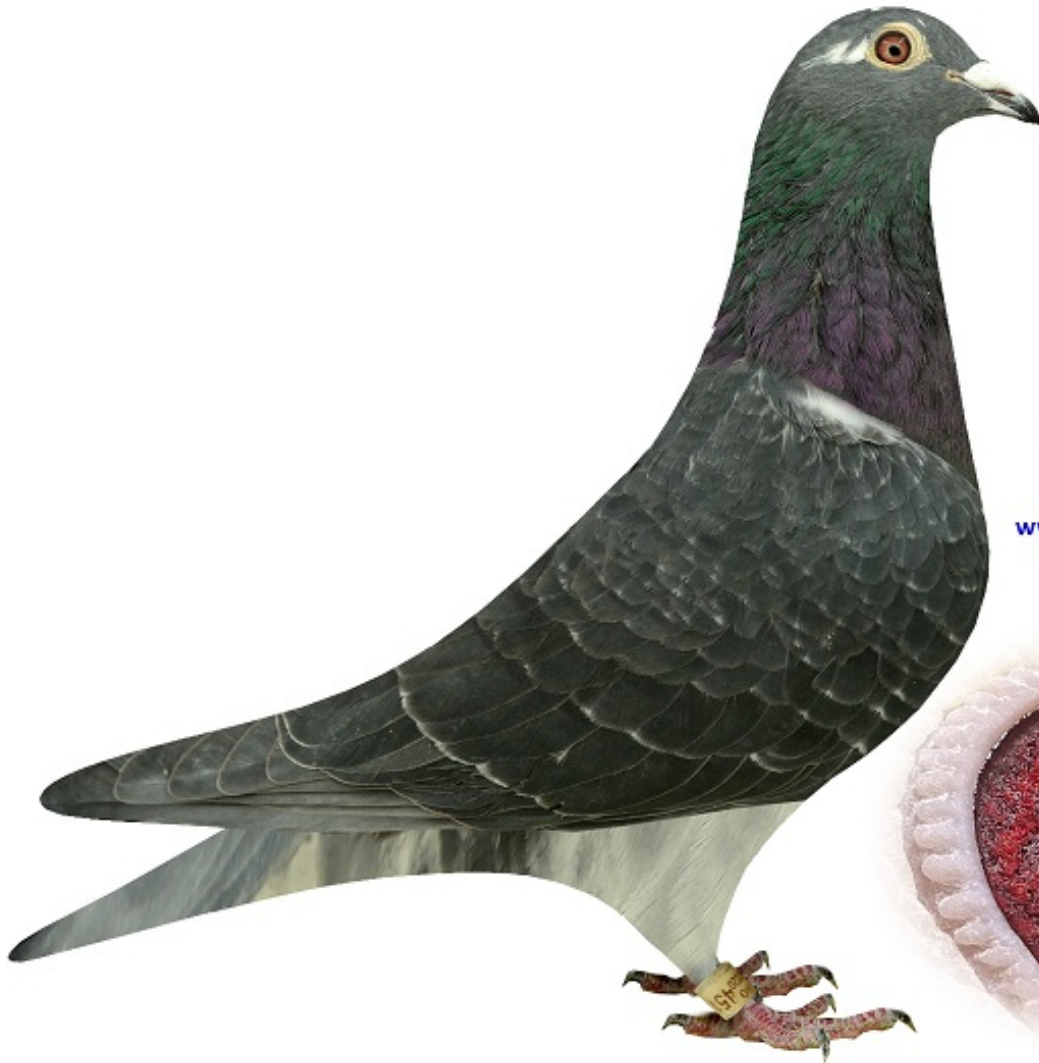

Femela RO-20-451735

Crescator/Grower: Muntean Vasile
Culoare/Color: Gut

Culoare Ochi/Eye Color: Alb
Categorie/Category: Fond, Maraton

RO 20-451735 F

Muntean Vasile & Mihai
Oras Sibiu, Romania
Tel: 0740 238 086
www.crescatoria-muntean.ro