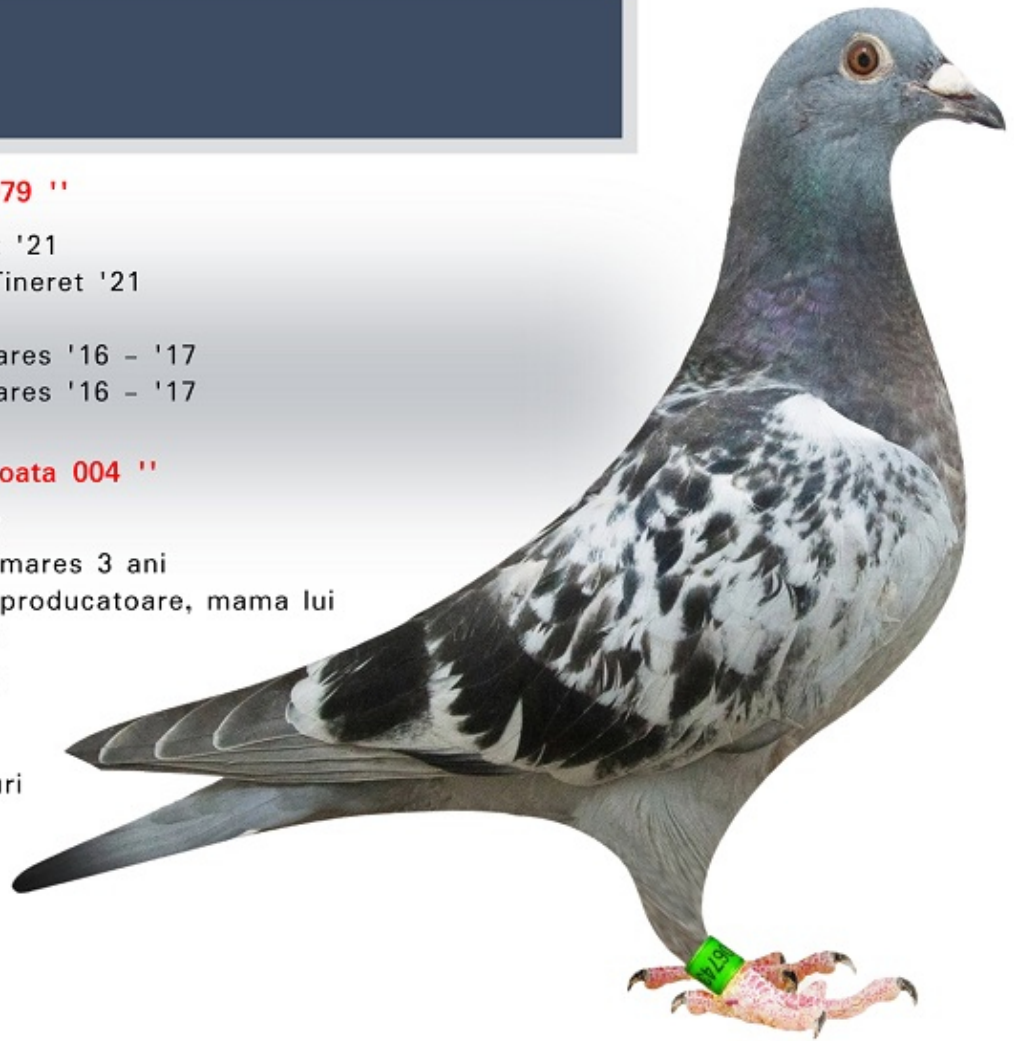

DE 345

Mascul RO-23-674345

Crescator/Grower: Florea Viorel

Culoare/Color: Solzat

Culoare Ochi/Eye Color: Galben

Categorie/Category: Maraton

RO 23-674345

" Nepot 979 "

Original Florea Viorel

Fiu RO 22-976414 " Fiu 979 "

- 1 Club AS National Tineret '21
- 13 Judetean AS National Tineret '21
- Nepot " 035 "
- 10 Judetean General Palmares '16 - '17
- 23 Judetean General Palmares '16 - '17

Fiu RO 20-1190017 " Nepoata 004 "

- 1 National AS Maraton '17
- 8 National AS Maraton Palmares 3 ani
- Nepoata " 024 " super reproducatoare, mama lui
- 1 National Maraton Tineret
- 1 National Maraton Extrem
- 1 National Maraton
- Nepoata " 153 "
- 2 Judetean Demifond Maturi
- 2 Judetean Fond Maturi