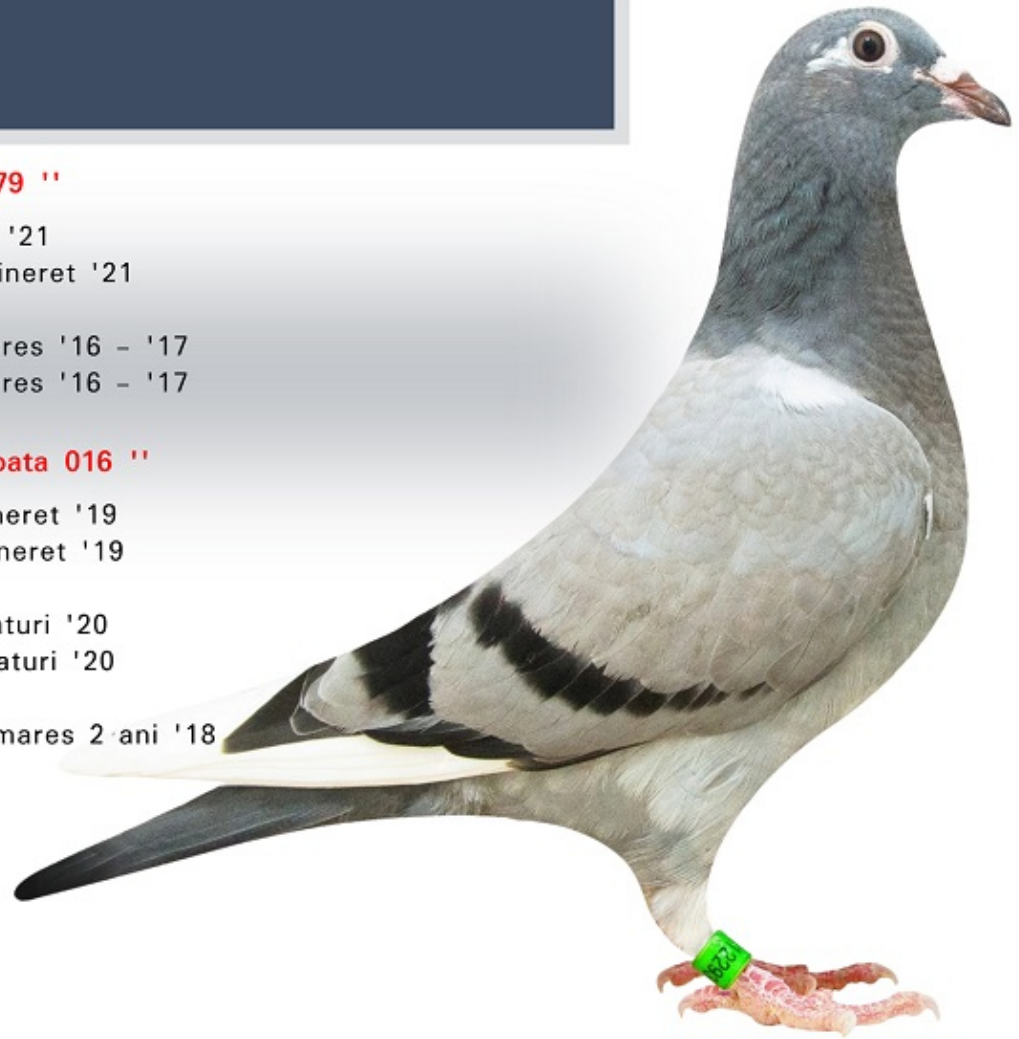

DE 304

Femela RO-23-1229304

Crescator/Grower: Florea Viorel

Culoare/Color: Albastru P.A.

Culoare Ochi/Eye Color: Galben

Categorie/Category: Maraton

RO 23-1229304

" Nepot 979 "

Voiajor.net

Pedigree porumbel: 1229304-2023 F F

976466-2022 M M

albastru
-nepot lui 1081379-21 F
13.99 pt Berlin International 2023, loc 58 Judet Suceava, loc 125 National

1229304-2023 F F

albastra pa
origine 50% Schirod Petru + Lupu Catalin, origine 50% Fratii Gagea Ionu si Cristian.