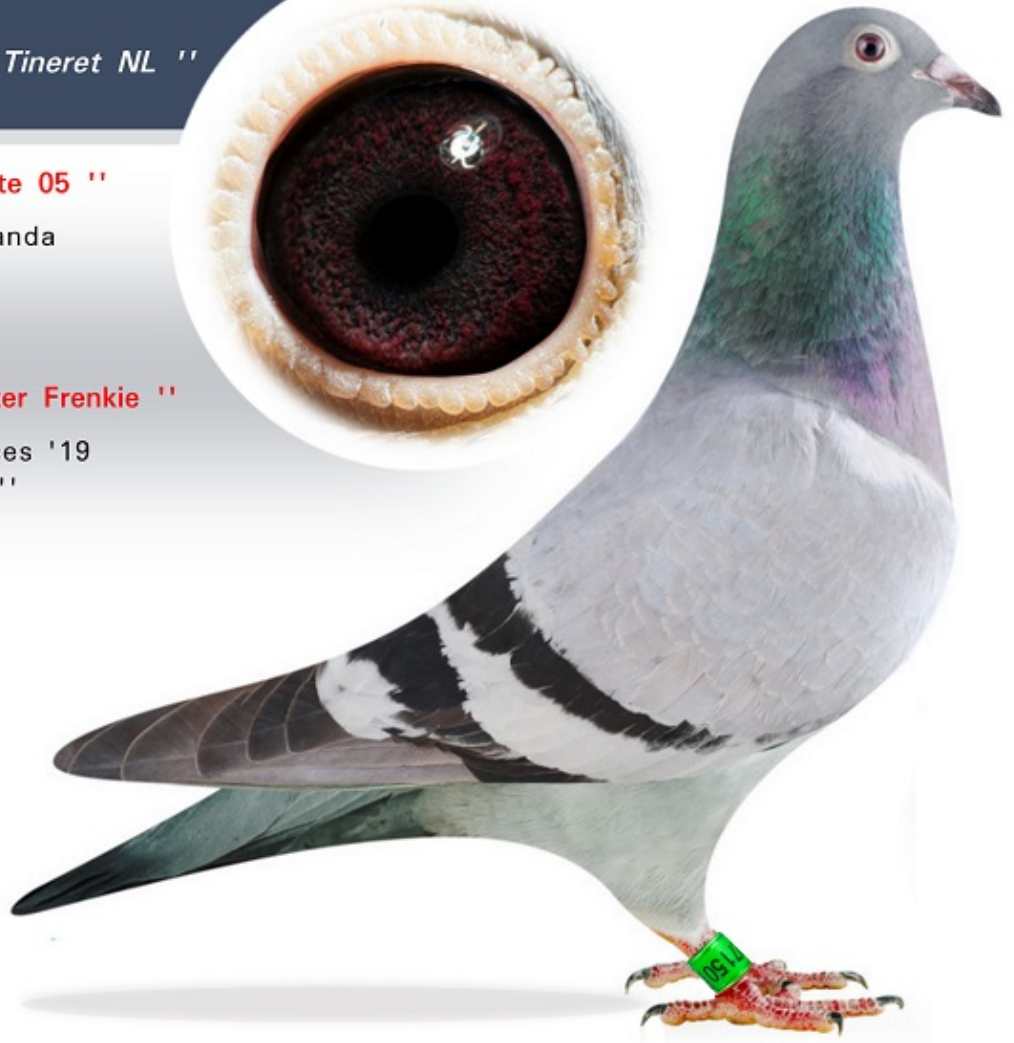

DE 150

Femela RO-23-27150

Crescator/Grower: Vochin George

Culoare/Color: Albastru

Culoare Ochi/Eye Color: Galben

Categorie/Category: Maraton

RO 23-0027150

" Nep. 1 National Maraton Tineret NL "
Original Vochin George

Voiajor.net

Pedigree porumbel: RO 27150-23

NL 20-1706410 M

H.WIJNANDS EN ZN
Fiu locul 1 Marathon
Tineret Olanda
Lichte 05
7 Nat Agen 4386 d13
11 Nat Narbonne 13
4515
1 Nat Asduif Whzb 13
ZLU
63 Nat Agen 5910 d14