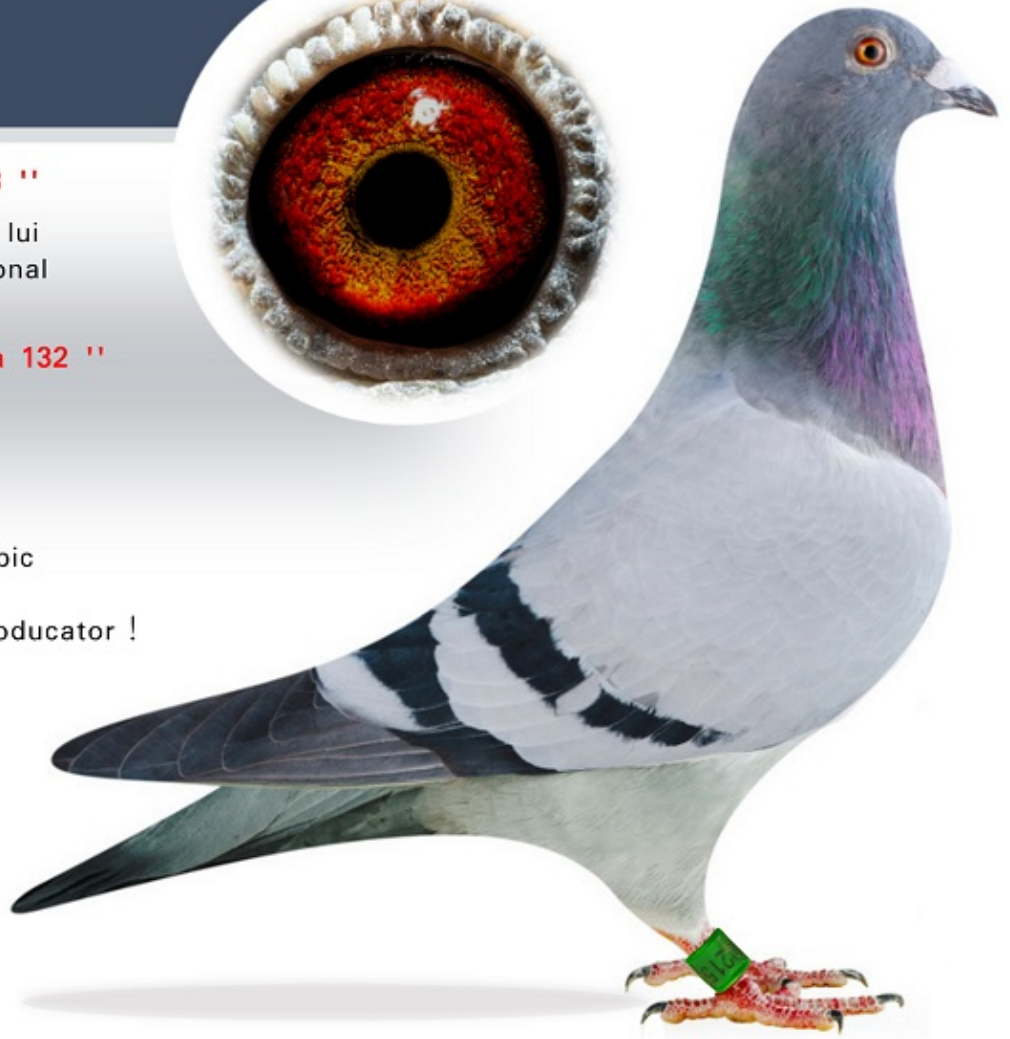

DE 215

Mascul RO-23-40215

Crescator/Grower: Stancu Ion

Culoare/Color: Albastru

Culoare Ochi/Eye Color: Galben

Categorie/Category: Fond, Maraton

RO 23-40215

" De 215 "

Voiajor.net

319300-2000 -M

Cucul batran baza crescatoriei Stancu Ion

Pedigree porumbel: RO-40215-2023

RO-52118-2015 M

Albastru

Stancu Ion

100% incest 158103-1992
Foarte bun reproducator
Tata lui 99200-2016, care
are AS Maraton, As
National si tata lui
9007656-2017 care are AS
MARATON la un an