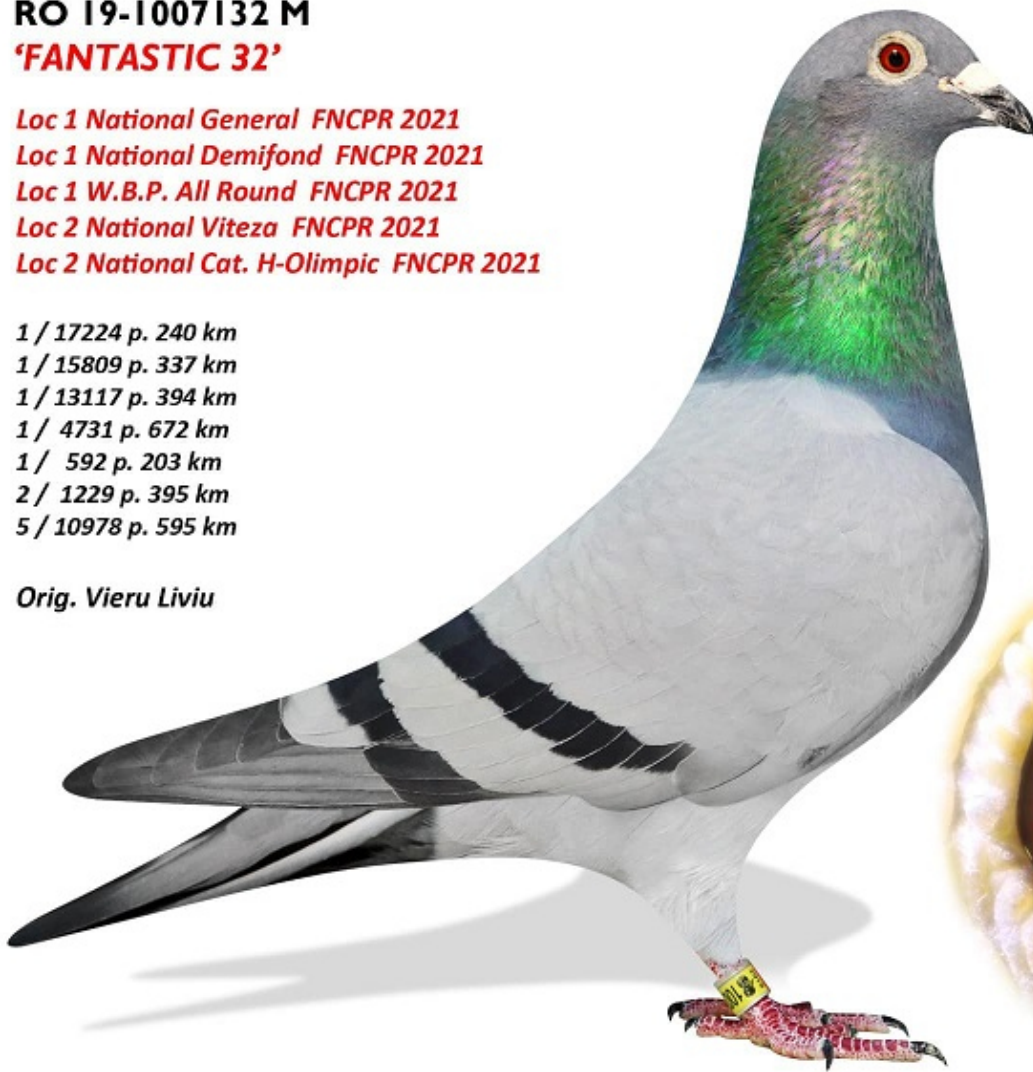

DE 245

Pui RO-23-40245

Crescator/Grower: Stancu Ion

Culoare/Color: Albastru

Culoare Ochi/Eye Color: Galben

Categorie/Category: Fond, Maraton

RO 23-40245

" De 245 "

Voiajor.net

Pedigree porumbel: RO-40245-2023

RO-52118-2015 M

Albastru

Stancu Ion

100% incest 158103-1992
Foarte bun reproducator
Tata lui 99200-2016, care
are AS Maraton, As
National si tata lui
9007656-2017 care are AS
MARATON la un an

B-9095189-2011 M

Frederick Philippe

Albastru

-Tata la 484047'13
11 Nat.Palm.General 2ani
37 etape clasate-12.500k

B-6110462-2007 M

"SUPER ARGENTON"
Direct ENGELS Brothers

B-1012207-2004 F
"FANTAST ORLEANS 207"
15st Prov.As

1 / 17224 p. 240 km
1 / 15809 p. 337 km
1 / 13117 p. 394 km
1 / 4731 p. 672 km
1 / 592 p. 203 km
2 / 1229 p. 395 km
5 / 10978 p. 595 km

Orig. Vieru Liviu

319300-2000 -M
Cucul batran baza crescatoriei Stancu Ion