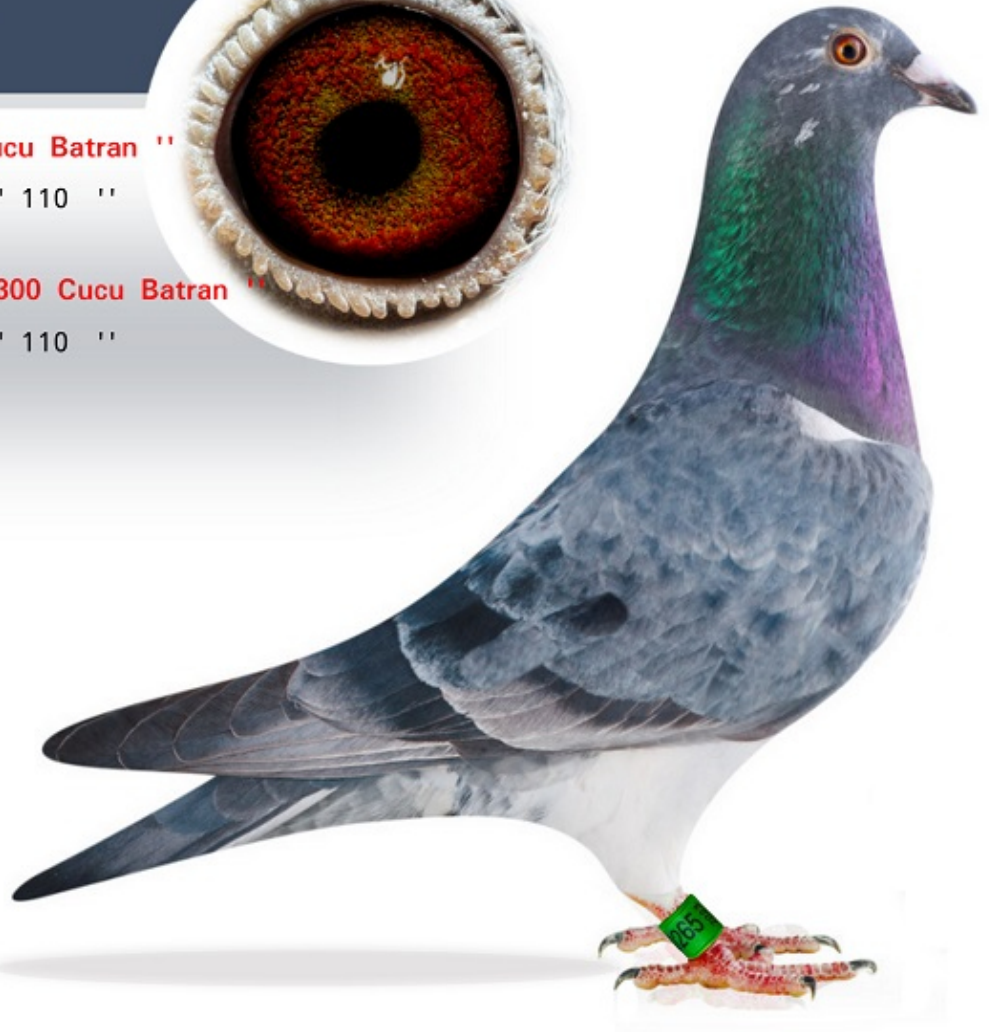

Consagvin Cucu Batran

Femela RO-23-40265

Crescator/Grower: Stancu Ion

Culoare/Color: Cuc

Culoare Ochi/Eye Color: Galben

Categorie/Category: Fond, Maraton

RO 23-40265

" Consagvin Cucu Batran "

Pedigree porumbel: RO-40265-2023

RO-099193-2015 M

CUC

Stancu Ion
CONSANGVIN CUCU BATRAN

RO-40265-2023

CUC

1033402-2021 F

Albastra