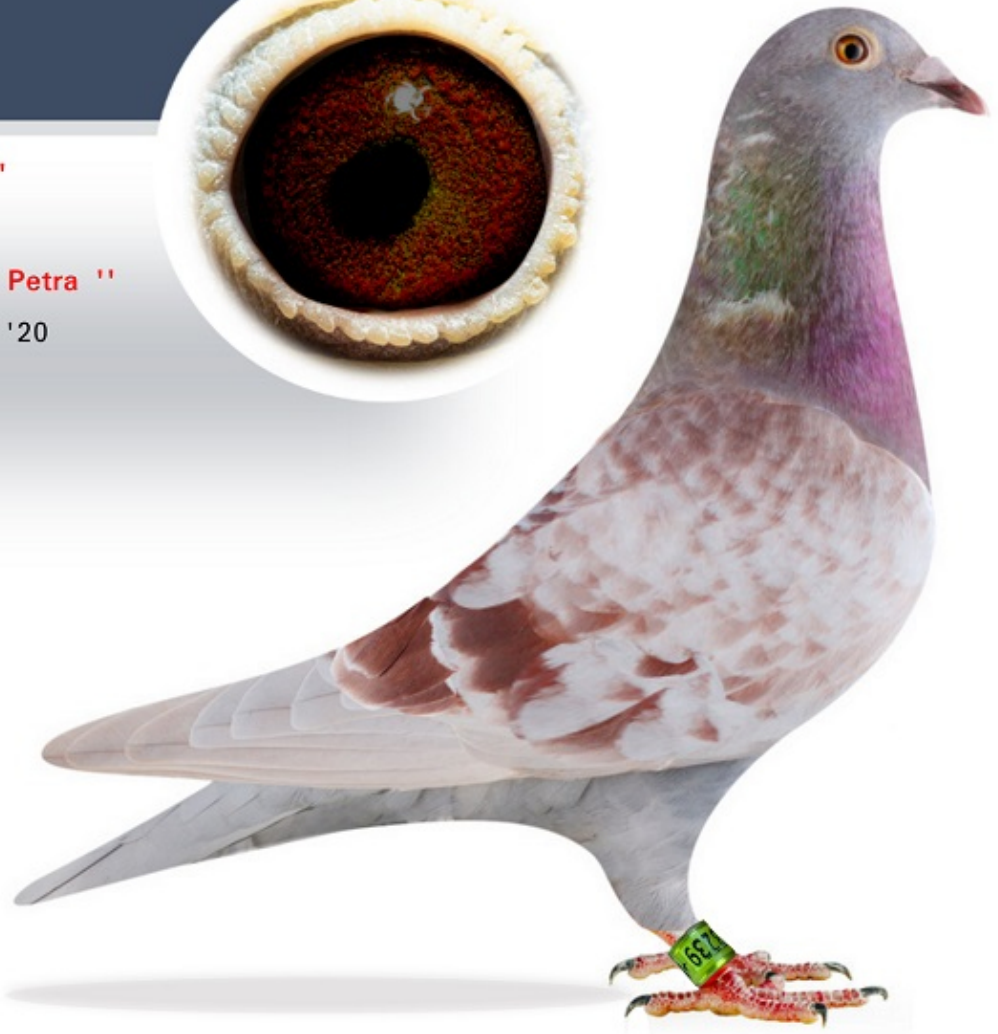

DE 239

Mascul NL-23-9443239

Crescator/Grower: Jan Theelen

Culoare/Color: Rosu

Culoare Ochi/Eye Color: Galben

Categorie/Category: Maraton

NL 23-9443239

" De 239 "

Original Jan Theelen

Fiu NL 19-1085065 " De 065 "

Line " Mabel " x " Nadine "

Fiu NL 20-1780834 " semisora Petra "

1 Olympiad Duif Maraton '19 - '20

1 Provincial Bergerac 1412 p.

8 National Sect. 1 4194 p.

25 Provincial St. Vincent