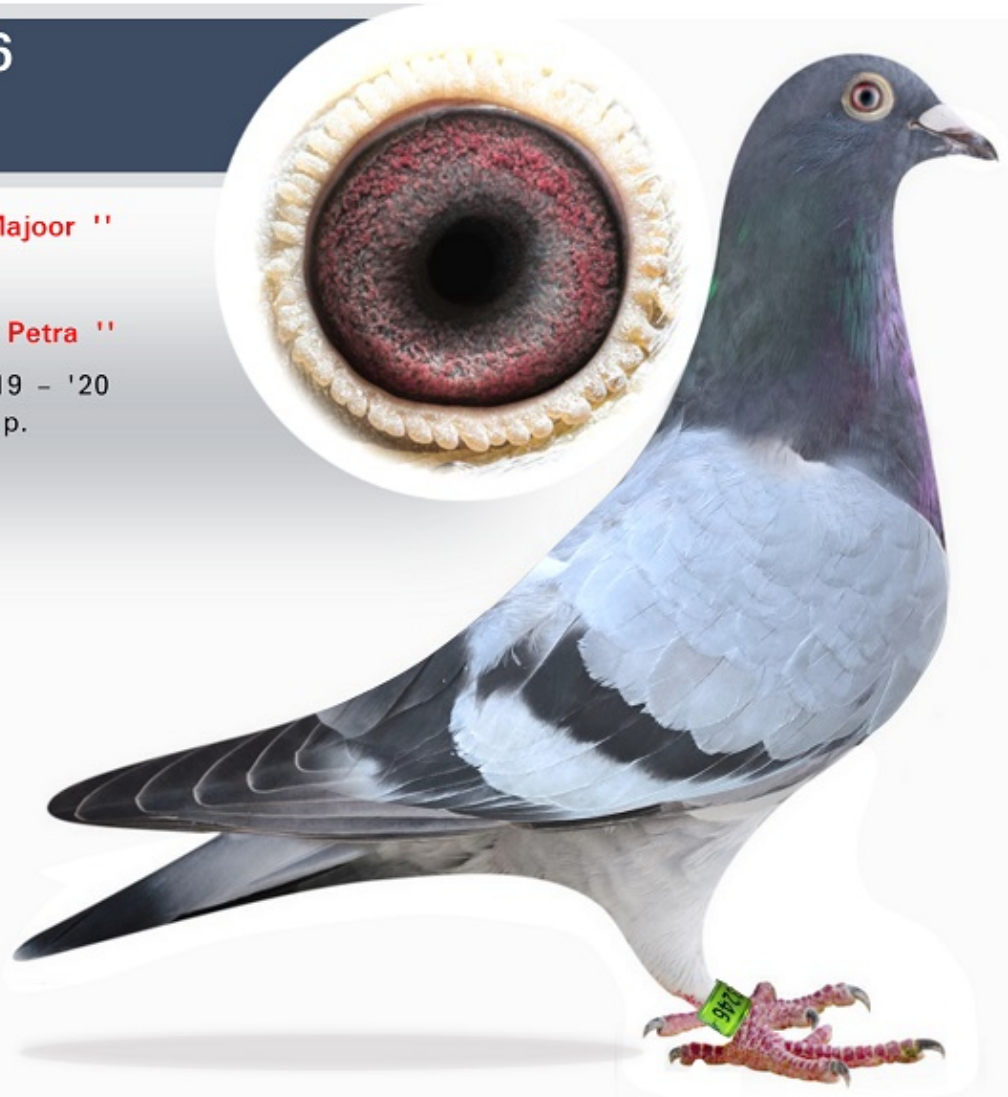

Nepot PETRA

Mascul NL-23-9443246

Crescator/Grower: Jan Theelen

Culoare/Color: Albastru

Culoare Ochi/Eye Color: Alb

Categorie/Category: Maraton

NL 23-9443246

" De 246 "

Original Jan Theelen

Fiu BE-3130224 " Nepot Majoor "

100 % Noel Pieren

Fiu NL 20-1669270 " Fiica Petra "

1 Olympiad Duif Maraton '19 - '20

1 Provincial Bergerac 1412 p.

8 National Sect. 1 4194 p.

25 Provincial St. Vincent