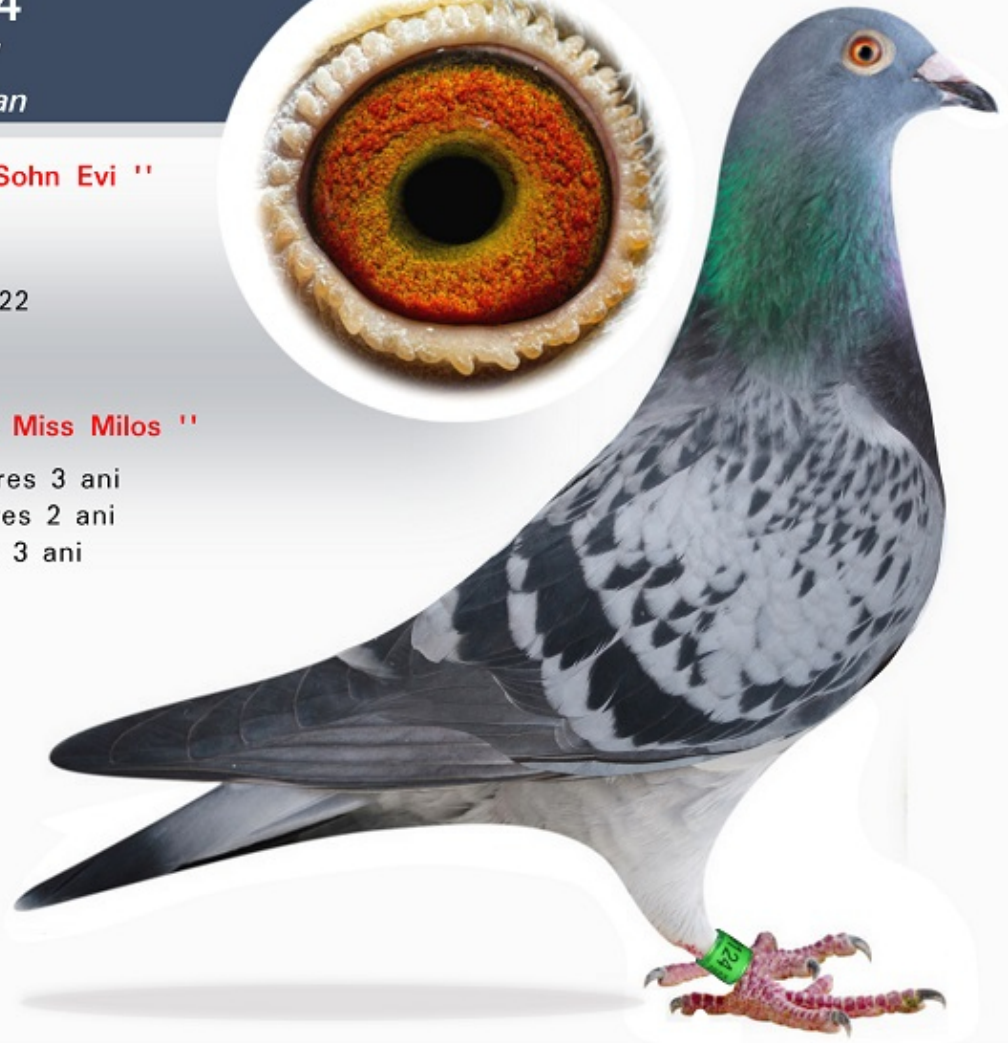

Nepot Miss Milos

Femela RO-23-1139124

Crescator/Grower: Ciobanu Bogdan

Culoare/Color: Solzat

Culoare Ochi/Eye Color: Galben

Categorie/Category: Maraton

RO 23-1139124

" Nepot Miss Milos "

Original Ciobanu Bogdan

Fiu RO 20-1179107 " Fiu Sohn Evi "

Bunic / strabunic la

1 Maraton Anglia '19

1 Provincial Extrem '21 - '22

1 Provincial Maraton '19

1 Provincial Maraton '20

Fiu RO 21-1090888 " Fiica Miss Milos "

2 Judetean Maraton Palmares 3 ani

2 Judetean Madona Palmares 2 ani

3 Judetean Birzai Palmares 3 ani

Voiajor.net

Pédigree Pigeon: RO 23-1139124 T

NL 13-1756130 L

Fiu Evi
CIOBANU BOGDAN
Albastru
Bunic si strabunic
1 Maraton Anglia'19
1 Extrem Prov.21/22
1 Maraton ASC.SV'19
1 Marat.Prov.'19
1 Marat.Prov.'20
1 Marat.Prov.3 ani
1 Tartu 1490 km'21
1 Tartu Best pigeon
1 MaratExtrem 3 ani