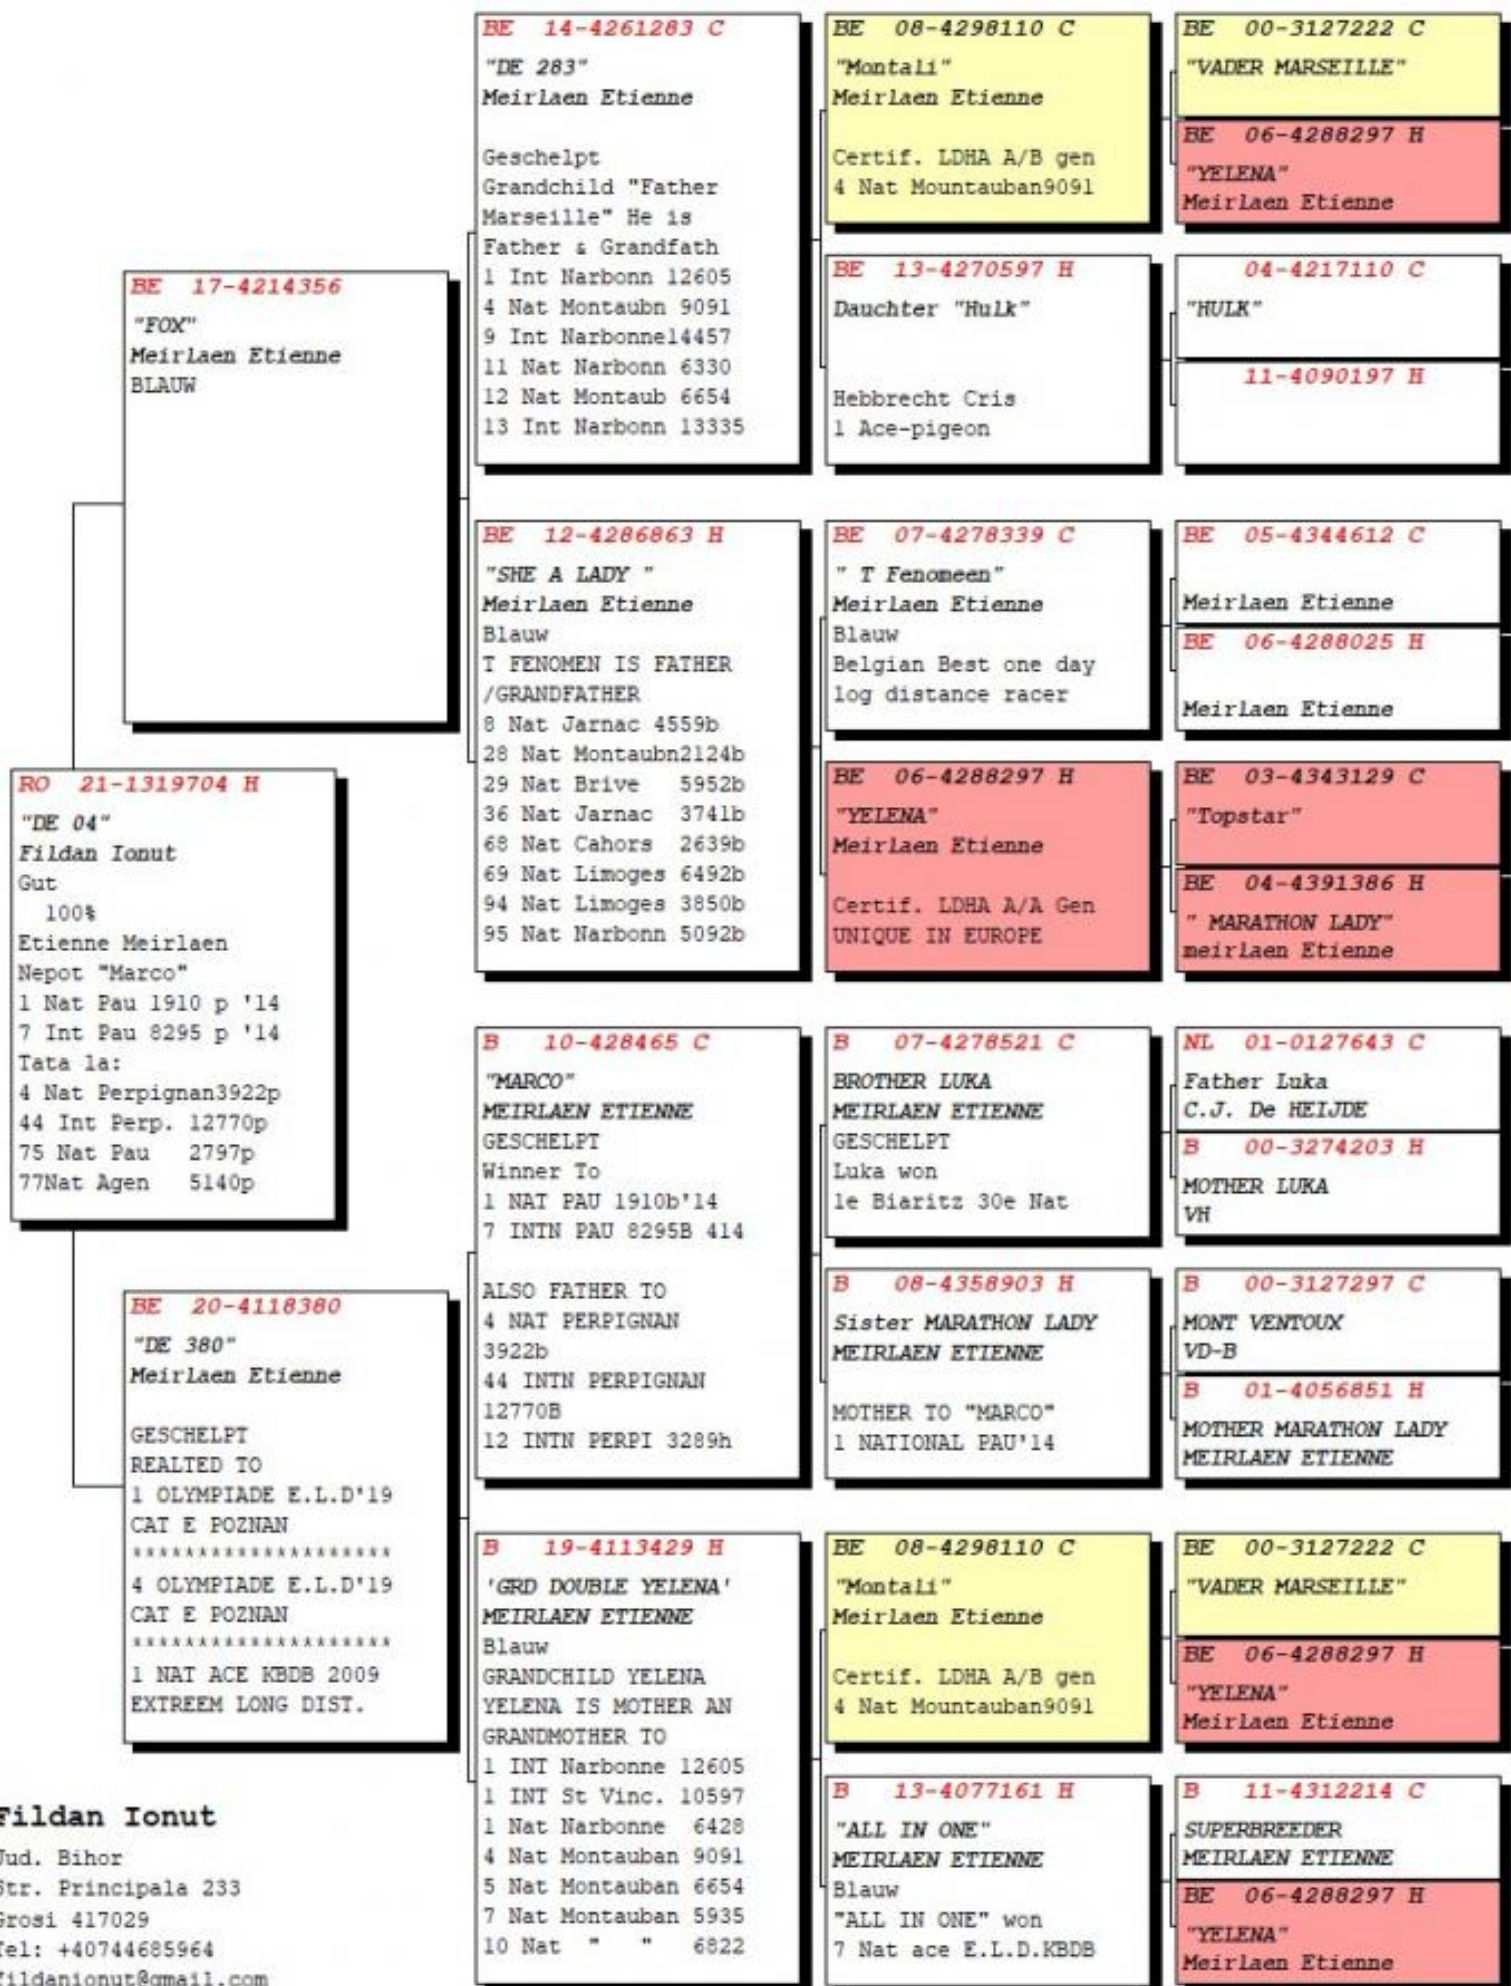

Pedigree for Pigeon: RO 21-1319704 H

Fildan Ionut

Jud. Bihor
Str. Principala 233
Grosi 417029
Tel: +40744685964
fildanionut@gmail.com