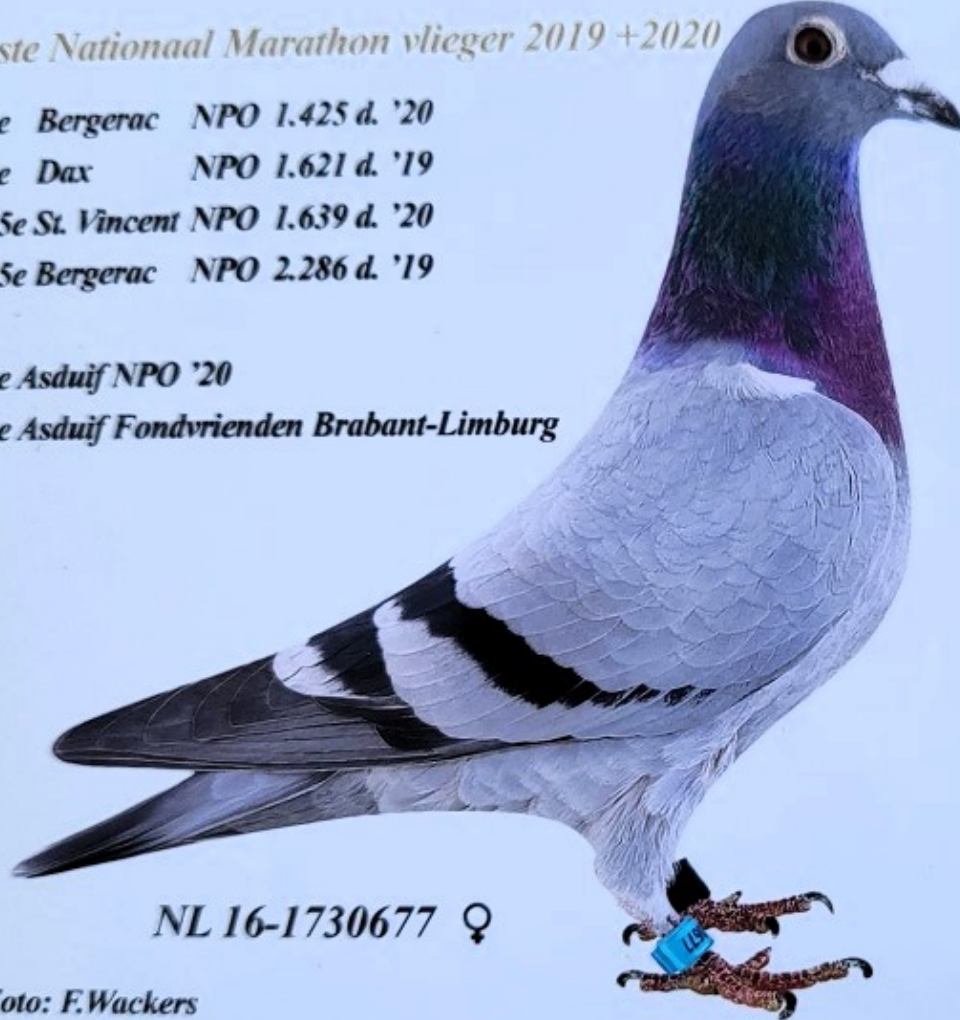

**NL-03-381961 H**  
kl.d. **TURBO**  
van der WEGEN A & L

**NL-04-467021 C**  
**WITPEN BARCELONA**  
van der WEGEN A & L

**NL-03-381871 H**  
kid **TURBO**  
van der WEGEN A & L

*Beste Nationaal Marathon vlieger 2019 +2020*

*1e Bergerac NPO 1.425 d. '20*

*3e Dax NPO 1.621 d. '19*

*25e St. Vincent NPO 1.639 d. '20*

*45e Bergerac NPO 2.286 d. '19*

*1e Asduif NPO '20*

*1e Asduif Fondvrienden Brabant-Limburg*

*Petra - Jan*

*NL 16-1730677 ♀*