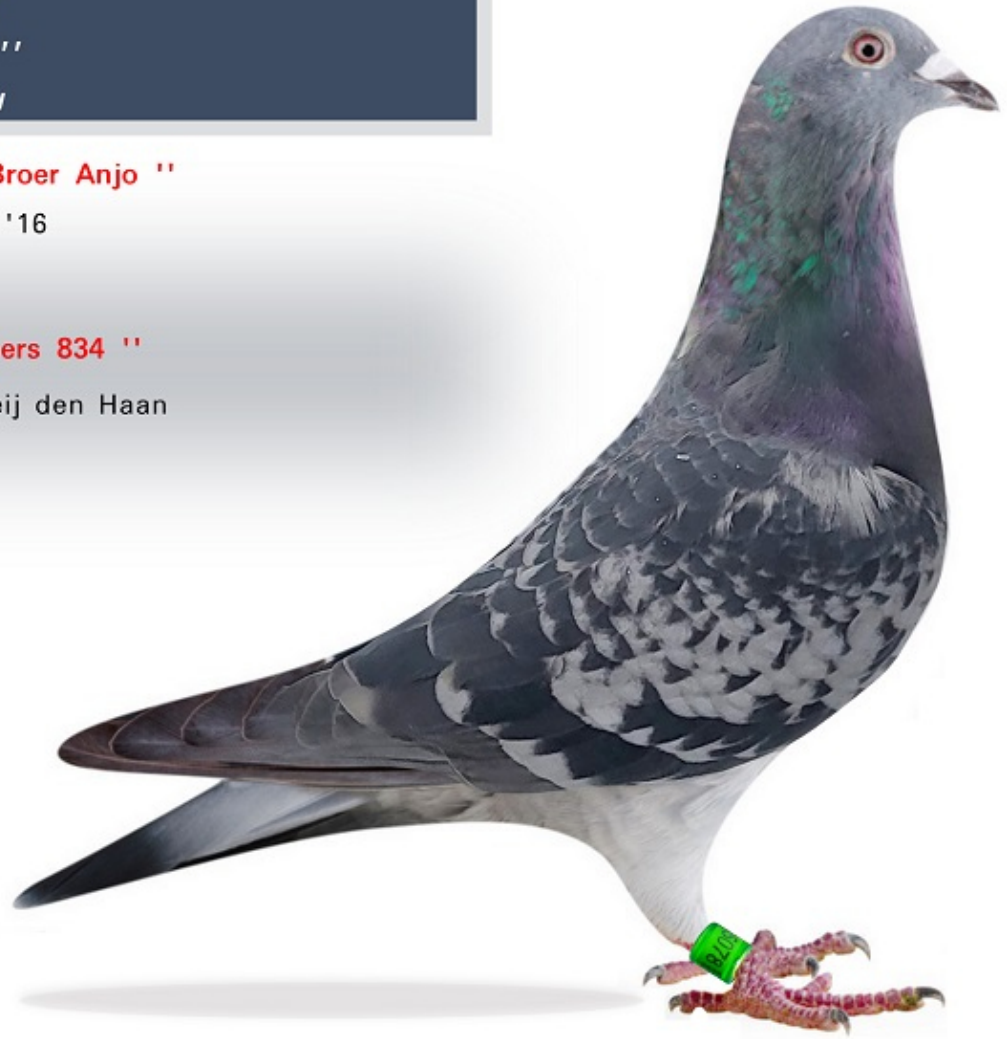

Nepot Broer Anjo

Femela RO-23-545078

Crescator/Grower: Roman Claudiu

Culoare/Color: Solzat

Culoare Ochi/Eye Color: Galben

Categorie/Category: Maraton

RO 23-545078

" Nepot Broer Anjo "

Original Roman Claudiu

Fiu NL 21-1360793 " Fiu Broer Anjo "

1 National Maraton Olanda '16

4 National Bordeaux '16

4 National Agen '16

Fiu NL 21-1360834 " Kuijpers 834 "

Brugemann / Comb. Werweij den Haan

ROMAN CLAUDIU

EXTREME LONG DISTANCE · SUPER MARATHON SIBIU

Roman

tel. 004/0770710749 · SITE www.roman-claudiu.ro

NL-21-1360793 C
PAU KUIJPERS 793

Gebr.KUIJPERS
solzat

===DNA CERTIFIED===

NL-16-1883759 C

BROER ANJO