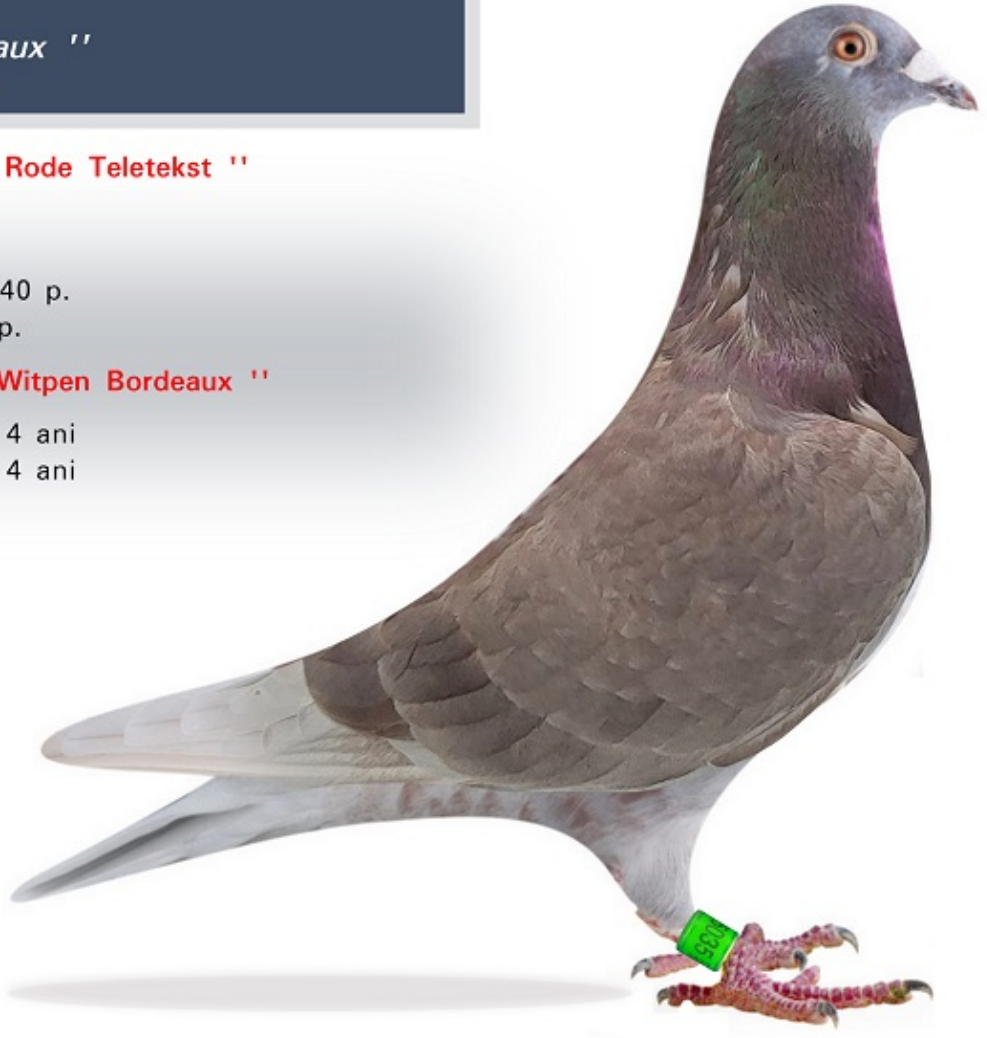

Nepot Witpen Bordeaux

Mascul RO-23-545035

Crescator/Grower: Roman Claudiu

Culoare/Color: Rosu

Culoare Ochi/Eye Color: Galben

Categorie/Category: Maraton

RO 23-545035

" Nepot Witpen Bordeaux "

Original Roman Claudiu

Fiu RO 20-450206 " Nepot Rode Teletekst "

- 1 AsDuif Maraton NL '17
- 11 National Dax 11438 p.
- 18 National St. Vincent '13240 p.
- 23 National Berferac 21204 p.

Fiu NL 17-1527273 " Fiica Witpen Bordeaux "

- 4 National AsDuif Narbonne 4 ani
- 6 National AsDuif Narbonne 4 ani
- 27 National Bordeaux ZLU
  (total 13 premii maraton)