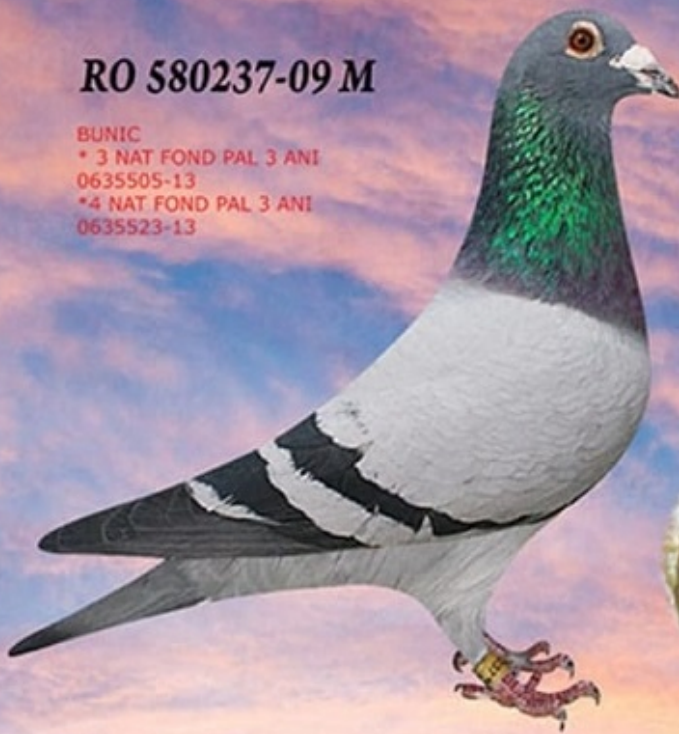

# 100% George Carteus

Mascul RO-23-545118

Crescator/Grower: Roman Claudiu

Culoare/Color: Albastru

Culoare Ochi/Eye Color: Galben

Categorie/Category: Maraton

RO 580237-09 M

Ionuț Cătălin  
Photography  
0721.691.939

*Scripcaru Vicentiu*

**RO 580237-09 M**

BUNIC  
\* 3 NAT FOND PAL 3 ANI  
0635505-13  
\*4 NAT FOND PAL 3 ANI  
0635523-13

**CARTEUS DE 700+  
FANTAST**