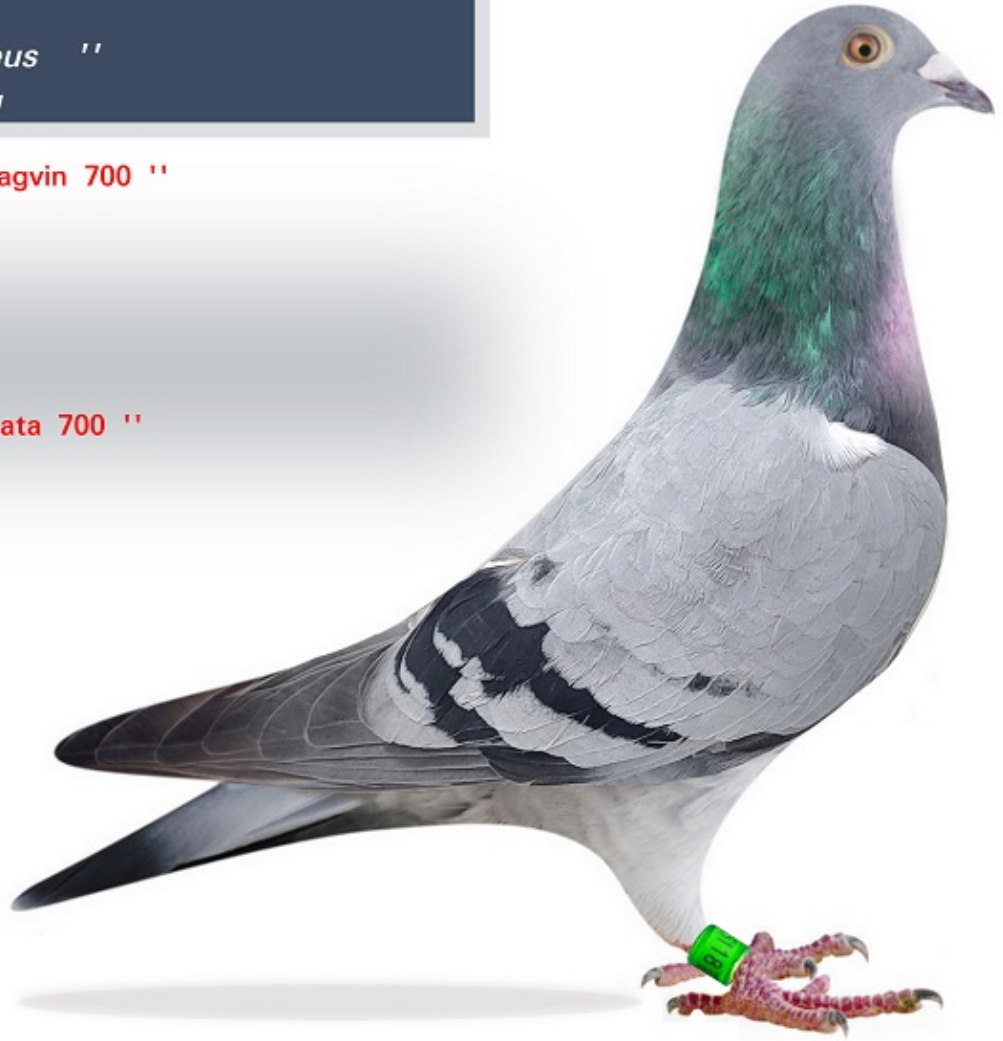

100% George Carteus

Mascul RO-23-545118

Crescator/Grower: Roman Claudiu

Culoare/Color: Albastru

Culoare Ochi/Eye Color: Galben

Categorie/Category: Maraton

RO 23-545118

" 100 % George Carteus "

Original Roman Claudiu

Fiu BE 15-4241516 " Consagvin 700 "

51 National Dax
67 National Montauban
83 National Perpignan
87 National Cstres
238 National Perpignan

Fiu NL 19-1118202 " Nepoata 700 "

51 National Dax
67 National Montauban
83 National Perpignan
87 National Cstres
238 National Perpignan