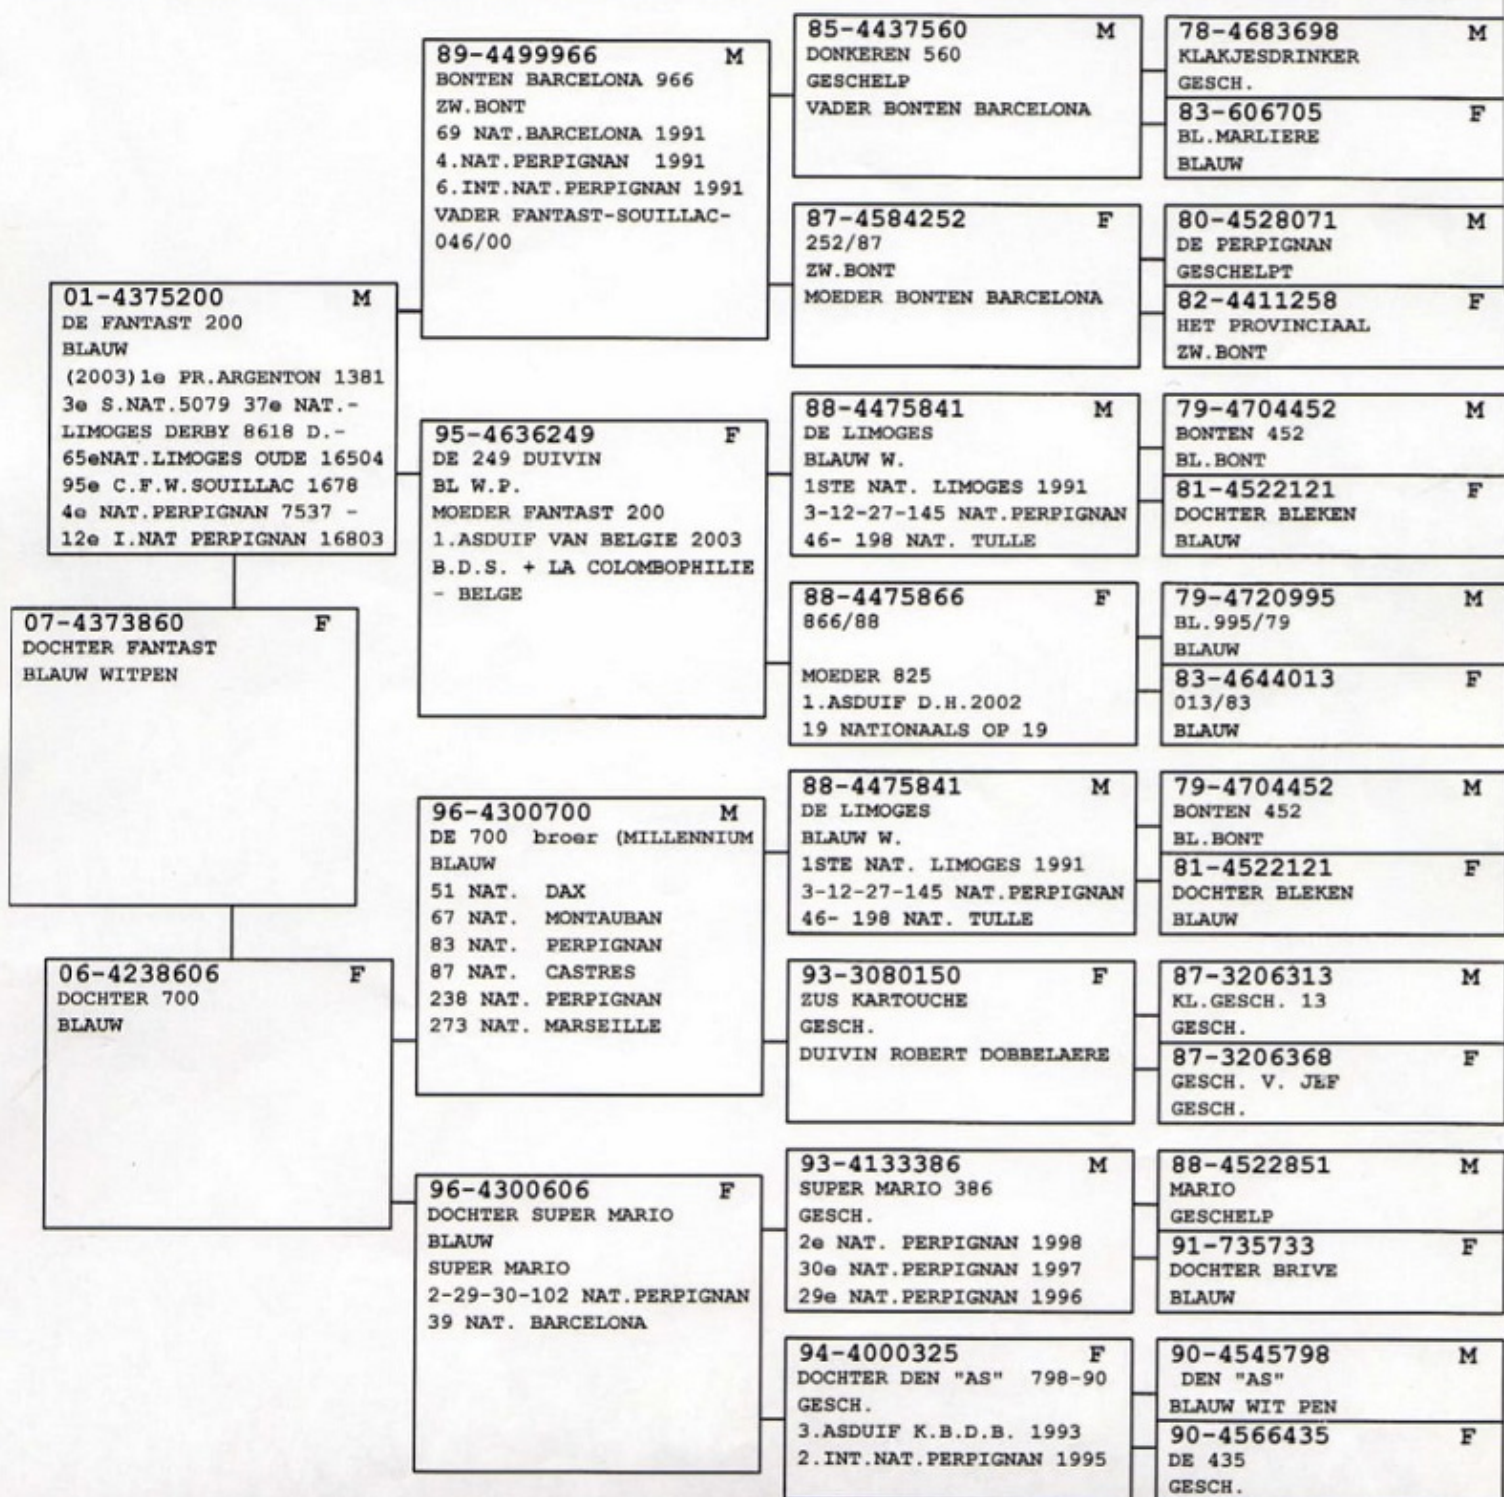

# CARTEUS Georges

Winkelveldeke 3

9600 RONSE

055/21.80.48

07-4373860

Femelles

DOCHTER FANTAST