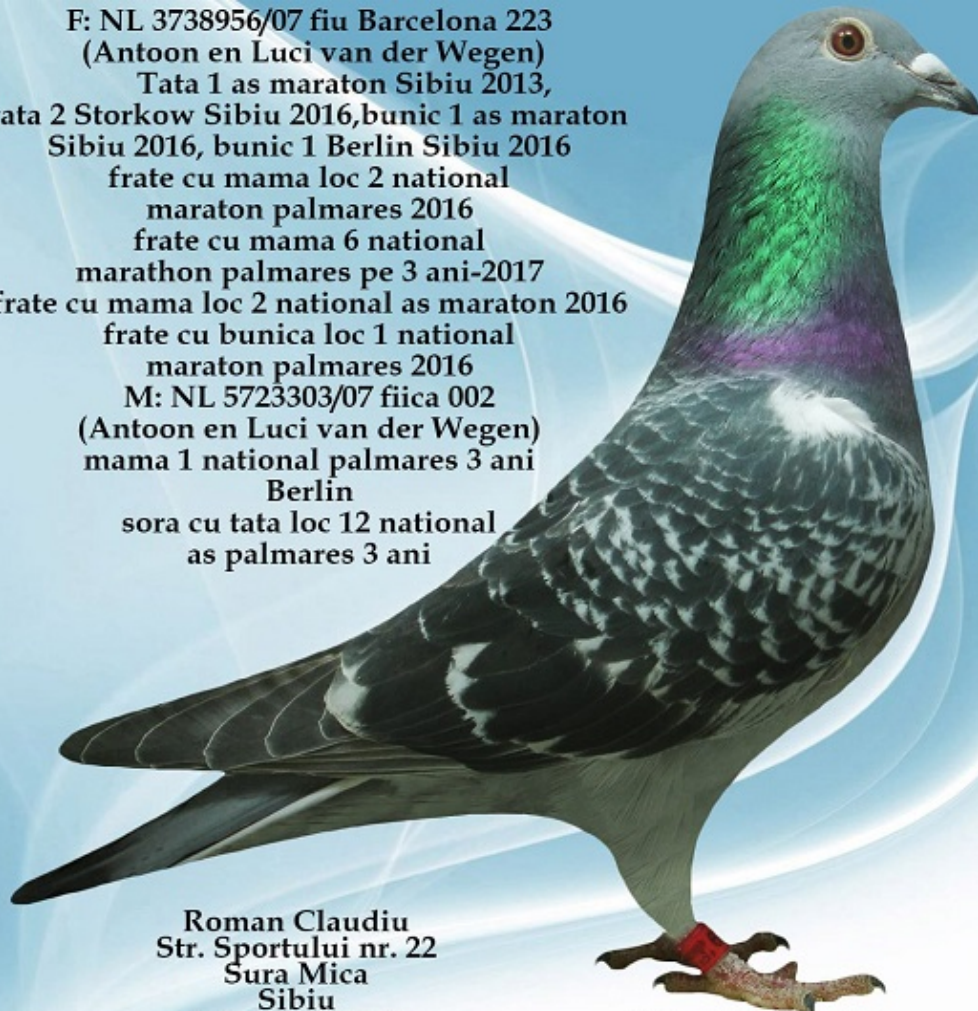

F: NL 3738956/07 fiu Barcelona 223
(Antoon en Luci van der Wegen)
Tata 1 as maraton Sibiu 2013,
tata 2 Storkow Sibiu 2016, bunic 1 as maraton
Sibiu 2016, bunic 1 Berlin Sibiu 2016
frate cu mama loc 2 national
maraton palmares 2016
frate cu mama 6 national
marathon palmares pe 3 ani-2017
frate cu mama loc 2 national as maraton 2016
frate cu bunica loc 1 national
maraton palmares 2016
M: NL 5723303/07 fiica 002
(Antoon en Luci van der Wegen)
mama 1 national palmares 3 ani
Berlin
sora cu tata loc 12 national
as palmares 3 ani