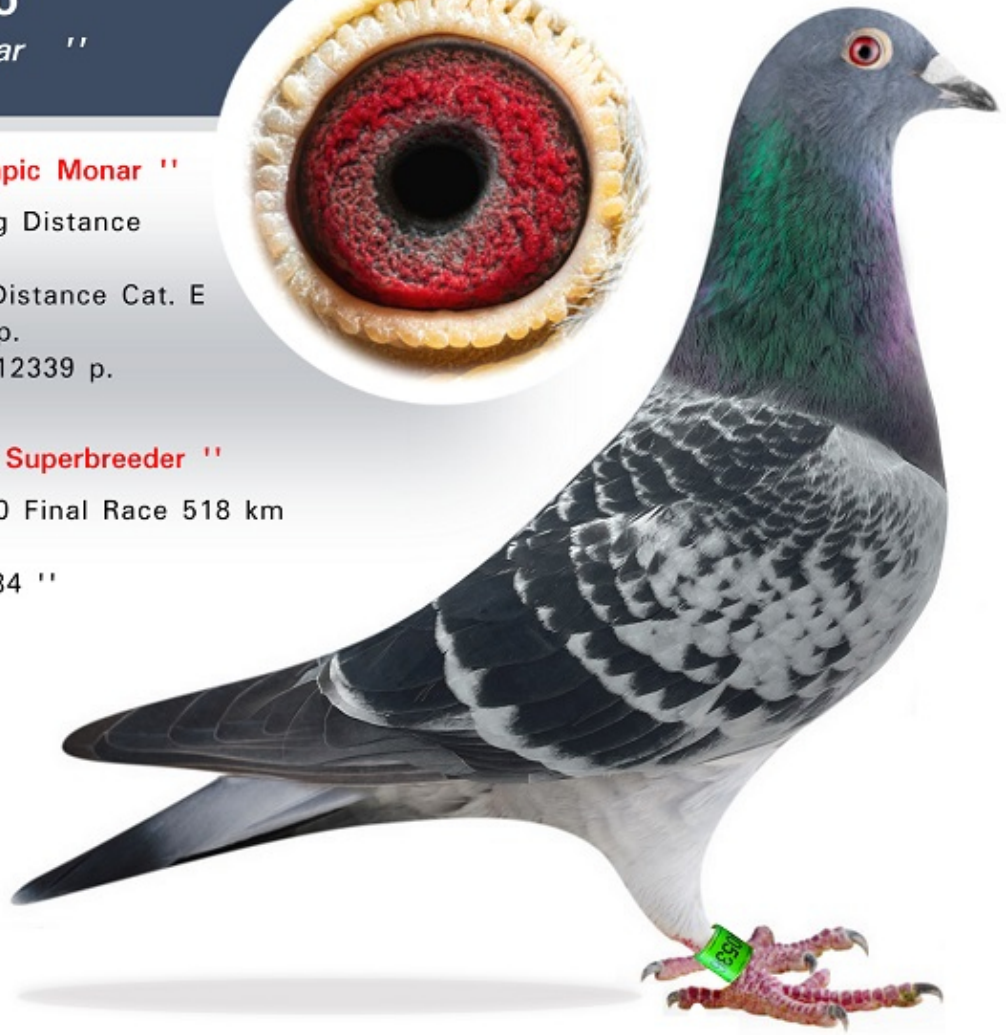

Nepot Olympic Monar

Pui RO-23-0240536

Crescator/Grower: Bogdan Sorin

Culoare/Color: Solzat

Culoare Ochi/Eye Color: Alb

Categorie/Category: Maraton

RO 23-0240536

" Nepot Olympic Monar "
Original Bogdan Sorin

Fiu 22-0395489 " Nepoata Superbreeder "

Mama lui 18 Montpellier '20 Final Race 518 km
Derby del Mediterraneo
Nepoata " Diamond Pau 084 "
45 National Agen 5955 YB

Voiajor.net

Pedigree porumbel: 23-0240536