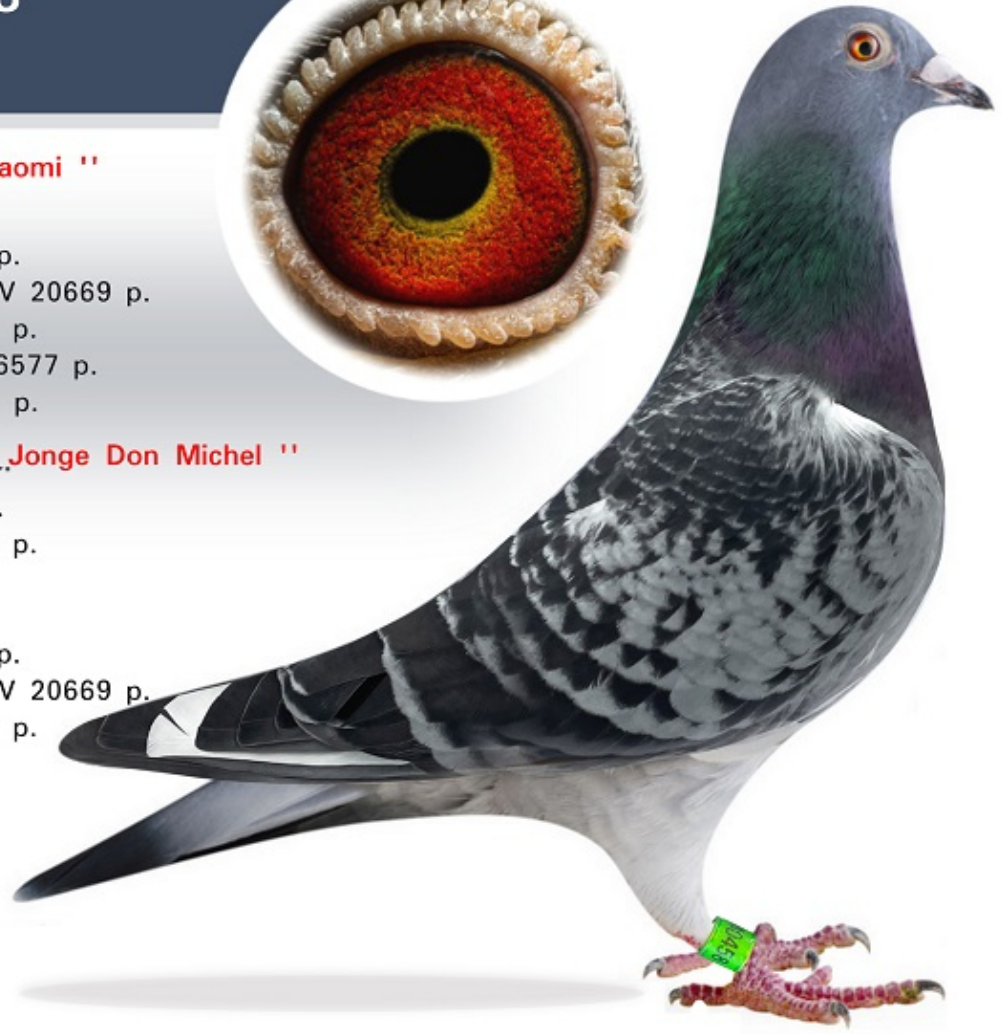

Consagvin Naomi

Pui RO-23-0240458

Crescator/Grower: Bogdan Sorin

Culoare/Color: Solzat P.A.

Culoare Ochi/Eye Color: Galben

Categorie/Category: Maraton

RO 23-0240458

" Consagvin Naomi "

Original Bogdan Sorin

Fiu 22-0395566 " Nepot Naomi "

- 1 Barcelona 566 p.
- 6 National Barcelona 5423 p.
- 6 International Barcelona DV 20669 p.
- 29 National Barcelona 6909 p.
- 20 International Barcelona 6577 p.
- 21 National Perpignan 2181 p.

Fiu 22-0395441 " Nepoata_Jonge Don Michel "

- 9 National Barcelona 566 p.
- 94 National Barcelona 7046 p.
- Nepoata " Naomi "
- 1 Barcelona 566 p.
- 6 National Barcelona 5423 p.
- 6 International Barcelona DV 20669 p.
- 29 National Barcelona 6909 p.