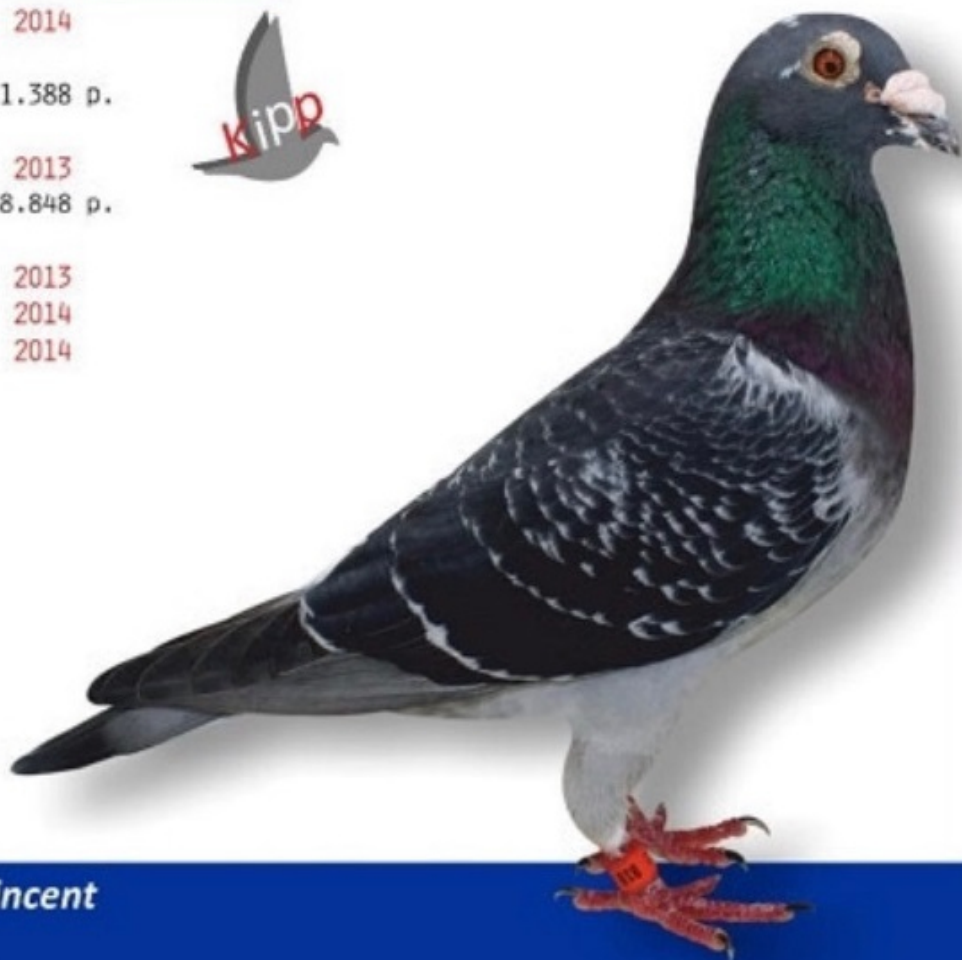

1. NAT. ST. VINCENT 2014
  12 Minuten Vorsprung
  3. int. St. Vincent 11.388 p.
  71. nat. Marseille 2013
  1236. int. Marseille 8.848 p.
  374. nat. Bordeaux 2013
  321. nat. Bordeaux 2014
  211. nat. Limoges 2014