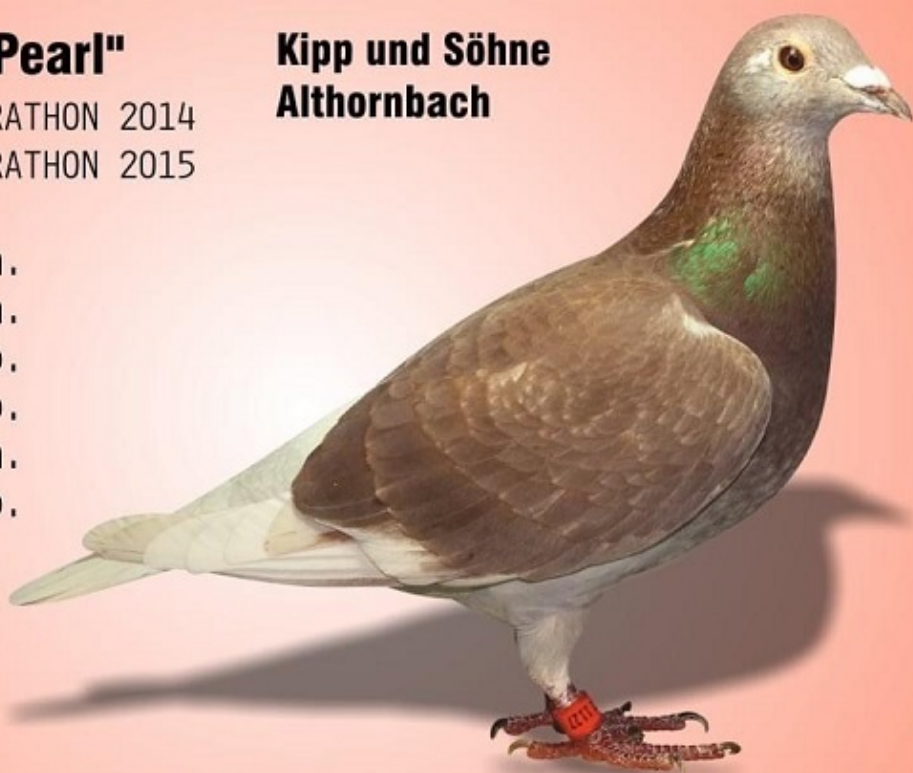

Nepot Avenger

Femela RO-23-0240403

Crescator/Grower: Bogdan Sorin

Culoare/Color: Rosu P.A.

Culoare Ochi/Eye Color: Galben

Categorie/Category: Maraton

RO 23-0240403

" Nepot Avenger "

Original Bogdan Sorin

Fiu DV 04900-19-502 " Fiu Avenger "

1 National Ass - Taube 3 Jahre
St. Vincent '16-'17-'18
10 Preise Nationale
27 International Narbonne '15
36 International St. Vincent 10643 p. '16
Fiu " Red Pearl " 3 National Ass Weibchen

Herbots
www.herbots.com

Original
Kipp und Söhne

CS Pigeon photography
0032 471 99 40 22

DV 04900-12-1127 "Red Pearl"

Kipp und Söhne
Althornbach

3. AS-WEIBCHEN NATIONALER MARATHON 2014
5. AS-WEIBCHEN NATIONALER MARATHON 2015
11 Preise national mit u.a.
3. nat. Marseille 13 585 h.
16. int. Marseille 13 1.913 h.
14. nat. Marseille 13 1.331 p.
180. int. Marseille 13 8.848 p.
99. int. S. Vincent 14 2.194 h.
52. nat. S. Vincent 14 1.058 p.
Mutter von u.a.
1. INTERNAT. BORDEAUX 2018
1. INTERNAT. BORDEAUX 2019
1. NATIONAL BORDEAUX 2018
1. NATIONAL BORDEAUX 2019