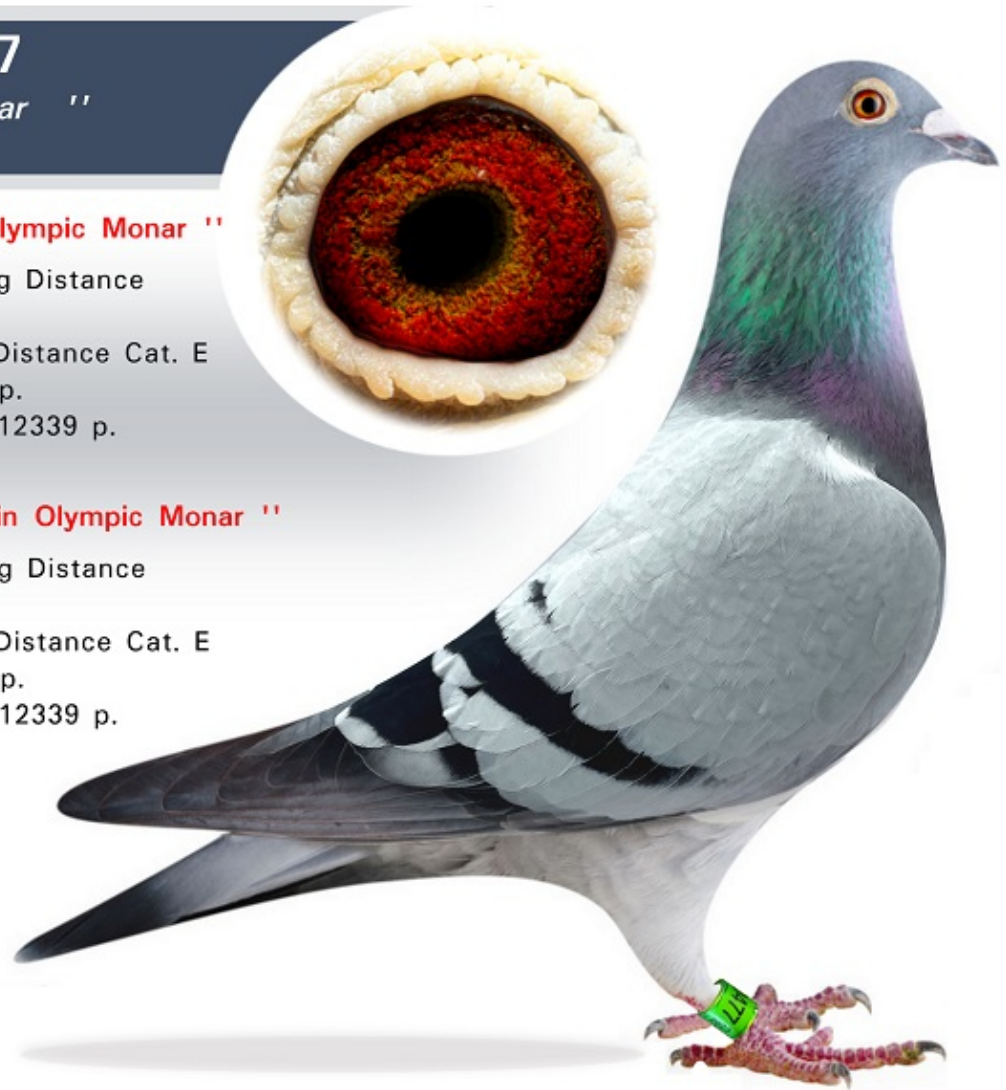

# Nepot Olympic Monar

Pui RO-23-0240477

Crescator/Grower: Bogdan Sorin

Culoare/Color: Albastru

Culoare Ochi/Eye Color: Galben

Categorie/Category: Maraton

## RO 23-0240477

*" Nepot Olympic Monar "*  
*Original Bogdan Sorin*

Pedigree porumbel: 23-0240477

**22-0395209 M**

Bogdan Sorin  
 Son "OLYMPIC MONAR"  
 MEIRLAEN ETIENNE  
 GESCHELPT  
 \*\*\*\*\*2018\*\*\*\*\*  
 1 Ace E.L.D. Nat  
 3 Intnat Races  
 4 Olympiade E.L.D.'19  
 CAT E POZNAN  
 8 Nat Perpignan 3966  
 21 Int Perpignan 12339  
 67 Nat Pau 2587b  
 105 Nat St Vinc 2758