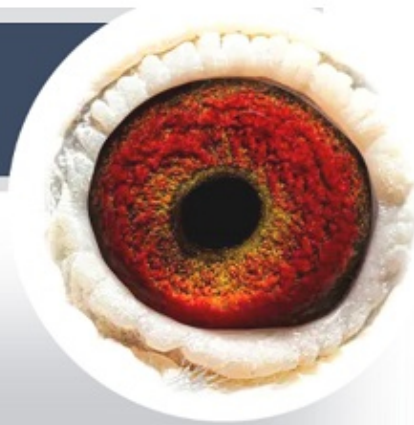

Fiu Bonte AS

Mascul BE-18-6152729

Crescator/Grower: Gert Heylen

Culoare/Color: Albastru P.A.

Culoare Ochi/Eye Color: Galben

Categorie/Category: Viteza, Demifond, General, Fond

BE 18-6152729 M

" Fiu Bonte AS "

Original Gert Heylen

Fiu BE 09-6251250 " Tata 747 "

AS Duif Quivrain '12

1 / 388 p. Quivrain

1 / 411 p. Quivrain

Fiu BE 11-6168033 " Bonte AS "

AS Duif '12, AS Duif '13

5 x loc 1

6 x loc 1

Voiajor.net