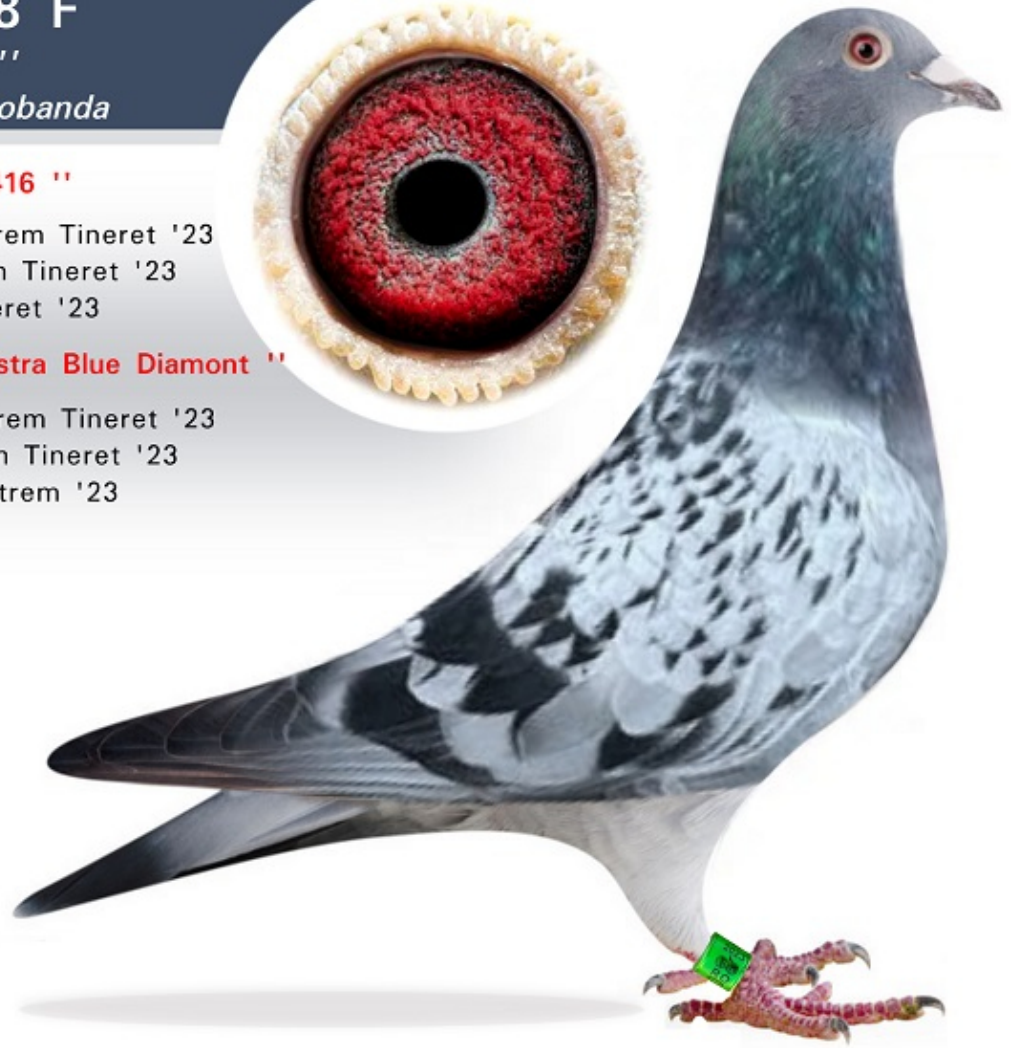

Fiica Blue Diamond

Femela RO-23-0682088

Crescator/Grower: Gherasim & Dobând?

Culoare/Color: Solzat

Culoare Ochi/Eye Color: Alb

Categorie/Category: Maraton

RO 23-0682088 F

" Fiica Blue Diamond "

Original Gherasim & Dobanda

Fiu RO 22-0095416 " De 416 "

8 National AS Maraton Extrem Tineret '23

30 National Maraton Extrem Tineret '23

2 Judetean AS Extrem Tineret '23

Fiu RO 22-0095469 " Albastra Blue Diamond "

2 National AS Maraton Extrem Tineret '23

10 National Maraton Extrem Tineret '23

1 Judetean AS Maraton Extrem '23

Pedigree-ul Porumbelului Ro 23-0682088 F

Gherasin & Dobândă

Loc: Sendreni

Judet: Iași

Mobil: 0746407039/729218372