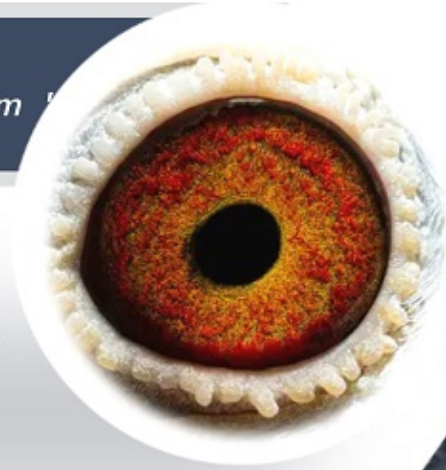

S.frate 3 Nat. Maraton Extr. Palm

Mascul RO-23-1240812

Crescator/Grower: Gherasim & Dobând?

Culoare Ochi/Eye Color: Galben

Culoare/Color: Gut

Categorie/Category: Maraton

RO 23-1240812 M

" S.frate 3 Nat. Maraton Extr. Palm "
Original Gherasim & Dobanda

Fiu RO 17-3012025 " Tata 626 "

3 Mational Maraton Extrem Palmares '23
26 National Maraton Extrem
1 Judetean Maraton Extrem Palmares '23

Fiu RO 21-617094 " Mama 094 "

24 Judetean Maraton Extrem Tineret '23
Fiica " Lady 45 "
1 Judetean A Maraton Tineret '16
Nepoata " Samy " super reproducator
pentru Cristian Pughiuc !

Voiajor.net