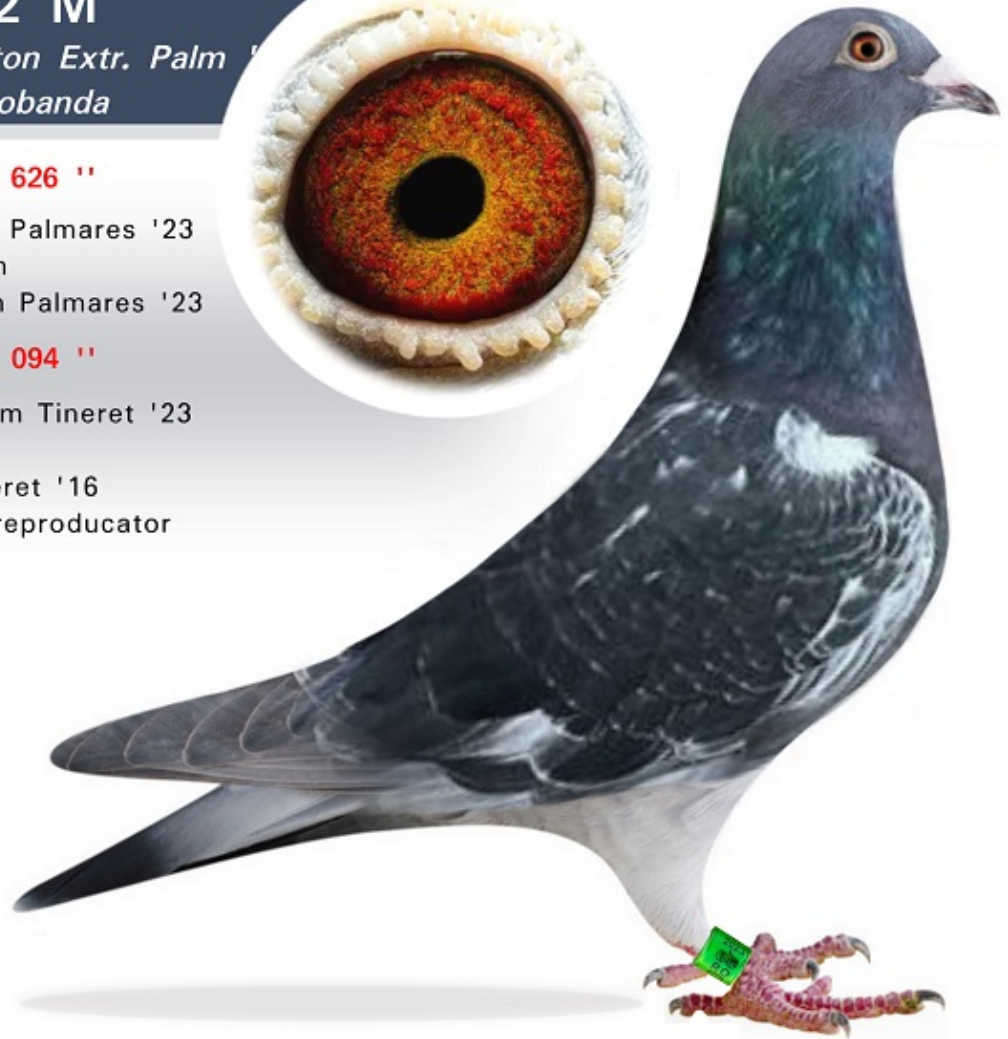

# S.frate 3 Nat. Maraton Extr. Palm

Mascul RO-23-1240812

Crescator/Grower: Gherasim & Dobând?

Culoare Ochi/Eye Color: Galben

Culoare/Color: Gut

Categorie/Category: Maraton

## RO 23-1240812 M

*" S.frate 3 Nat. Maraton Extr. Palm "*  
*Original Gherasim & Dobanda*

**Fiu RO 17-3012025 " Tata 626 "**

3 Mational Maraton Extrem Palmares '23  
26 National Maraton Extrem  
1 Judetean Maraton Extrem Palmares '23

**Fiu RO 21-617094 " Mama 094 "**

24 Judetean Maraton Extrem Tineret '23  
Fiica " Lady 45 "  
1 Judetean A Maraton Tineret '16  
Nepoata " Samy " super reproducator  
pentru Cristian Pughiuc !

  
Voiajor.net