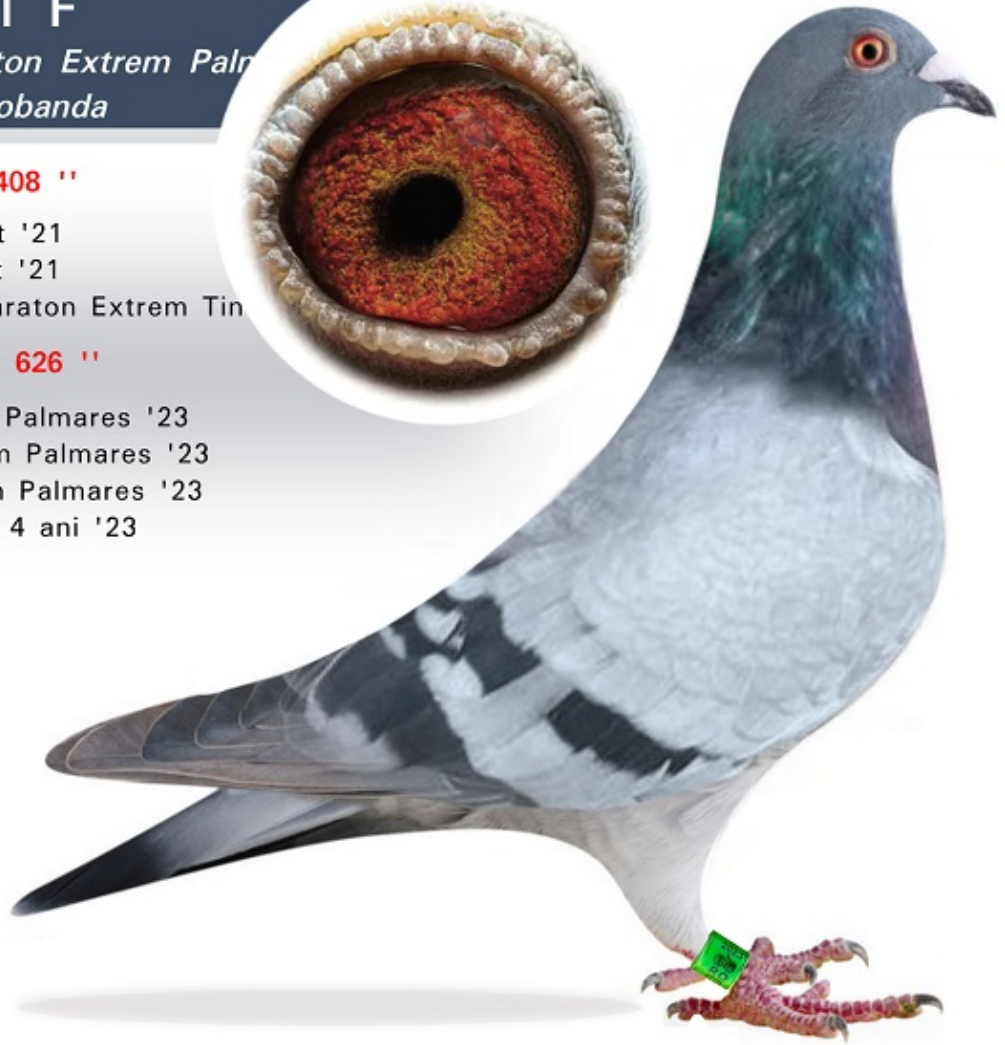

S.sora 3 Nat. Maraton Extr. Palm

Femela RO-23-1240811

Crescator/Grower: Gherasim & Dobând?

Culoare Ochi/Eye Color: Galben

Culoare/Color: Albastru

Categorie/Category: Maraton

RO 23-1240811 F

*" S-sora 3 Nat. Maraton Extrem Palm
Original Gherasim & Dobanda*

Fiu RO 19-392870 " Tata 408 "

35 National Maraton Tineret '21
2 Judetean Maraton Tineret '21
Tata lui " 394 " 2 Jud. Maraton Extrem Tin

Fiu RO 18-248179 " Mama 626 "

3 National Maraton Extrem Palmares '23
2 Provincial Maraton Extrem Palmares '23
1 Judetean Maraton Extrem Palmares '23
3 Judetean Birzai Palmares 4 ani '23