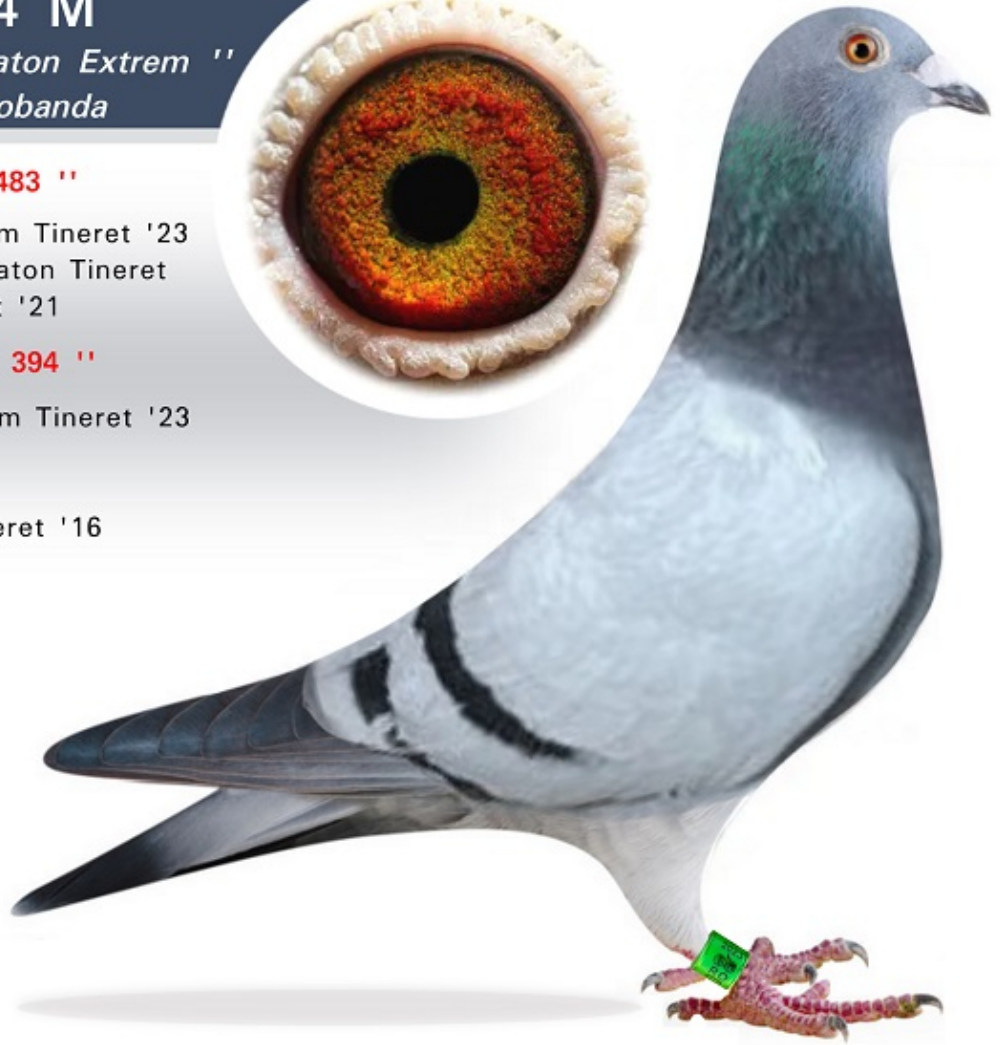

S.frate 16 Jud. Maraton Extrem

Mascul RO-23-1240804

Crescator/Grower: Gherasim &
Dobând?

Culoare Ochi/Eye Color:
Galben

Culoare/Color: Albastru

Categorie/Category: Maraton

RO 23-1240804 M

" S.frate 16 Jud. Maraton Extrem "
Original Gherasim & Dobanda

Fiu RO 20-653184 " Tata 483 "

16 Judetean Maraton Extrem Tineret '23
Frate " 408 " 35 Nat. Maraton Tineret
2 Judetean Maraton Tineret '21

Fiu RO 22-0095492 " Sora 394 "

24 Judetean Maraton Extrem Tineret '23
Nepoata " Lady 45 "
1 AS Maraton Tineret '16
3 National AS Maraton Tineret '16

Voiajor.net