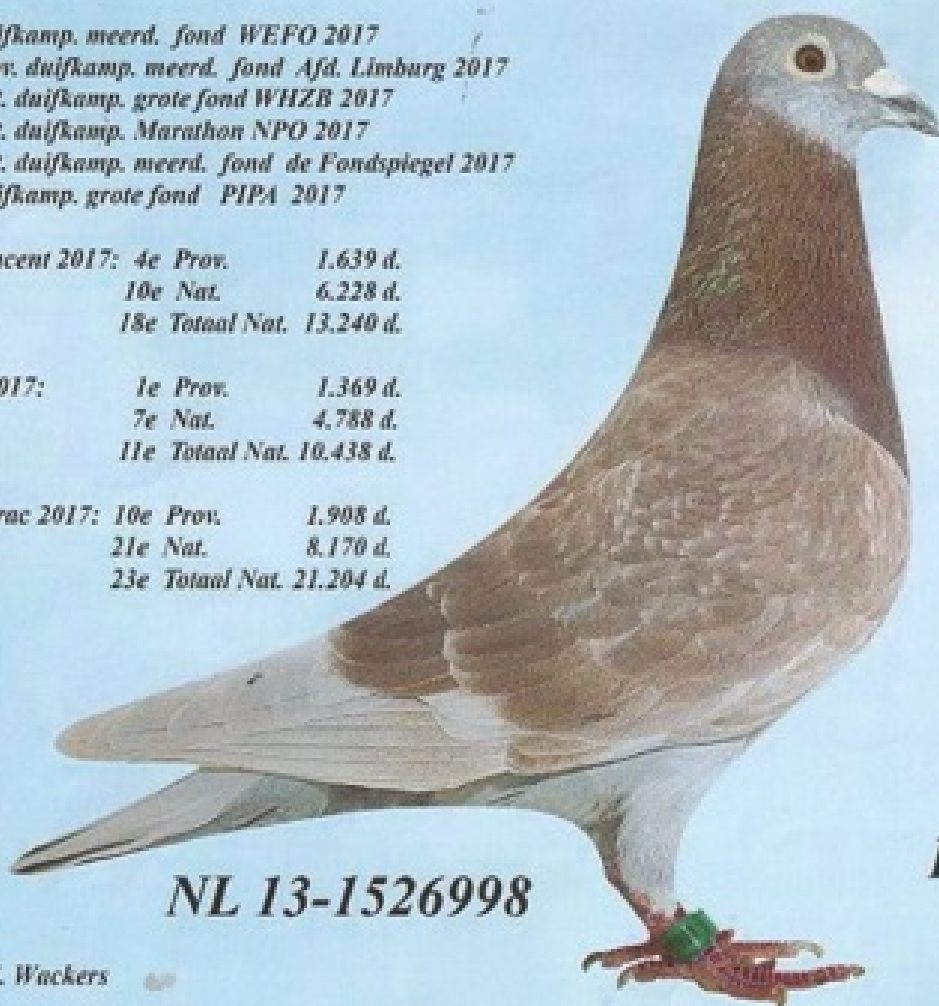

Original

**Piet
Boen & dochter**

**Dumitru Alex
Tel: 004 0741606874
© Foto**

*1e Duifkamp, meerd. fond WEFO 2017
1e Prov. duifkamp, meerd. fond Afd. Limburg 2017
1e Nat. duifkamp, grote fond WHZB 2017
1e Nat. duifkamp, Marathon NPO 2017
1e Nat. duifkamp, meerd. fond de Fondsplegel 2017
1e Duifkamp, grote fond PIPA 2017*

*St. Vincent 2017: 4e Prov. 1.639 d.
10e Nat. 6.228 d.
18e Totaal Nat. 13.240 d.*

*Dax 2017: 1e Prov. 1.369 d.
7e Nat. 4.788 d.
11e Totaal Nat. 10.438 d.*

*Bergerac 2017: 10e Prov. 1.908 d.
21e Nat. 8.170 d.
23e Totaal Nat. 21.204 d.*

NL 13-1526998

foto F. Wackers

WEFO 2017

“de Rode Teletekst”