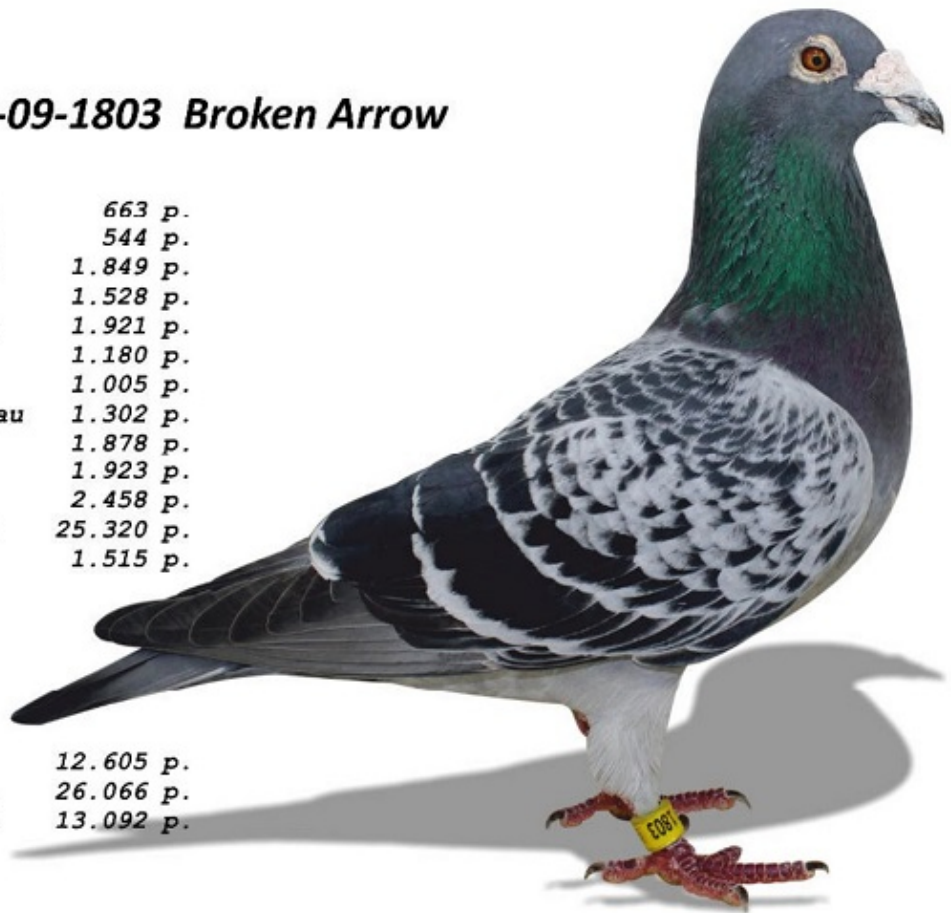

04900-09-1803 Broken Arrow

8. reg. Barcelona	663 p.
8. reg. Barcelona	544 p.
12. nat. Barcelona	1.849 p.
14. pr. Bourges	1.528 p.
25. nat. Barcelona	1.921 p.
26. nat. Narbonne	1.180 p.
42. pr. Bourges	1.005 p.
69. pr. Neufchateau	1.302 p.
70. pr. Limoges	1.878 p.
102. nat. Bordeaux	1.923 p.
113. int. Bordeaux	2.458 p.
157. int. Barcelona	25.320 p.
170. nat. Narbonne	1.515 p.

234. int. Narbonne	12.605 p.
380. int. Barcelona	26.066 p.
1903. int. Narbonne	13.092 p.