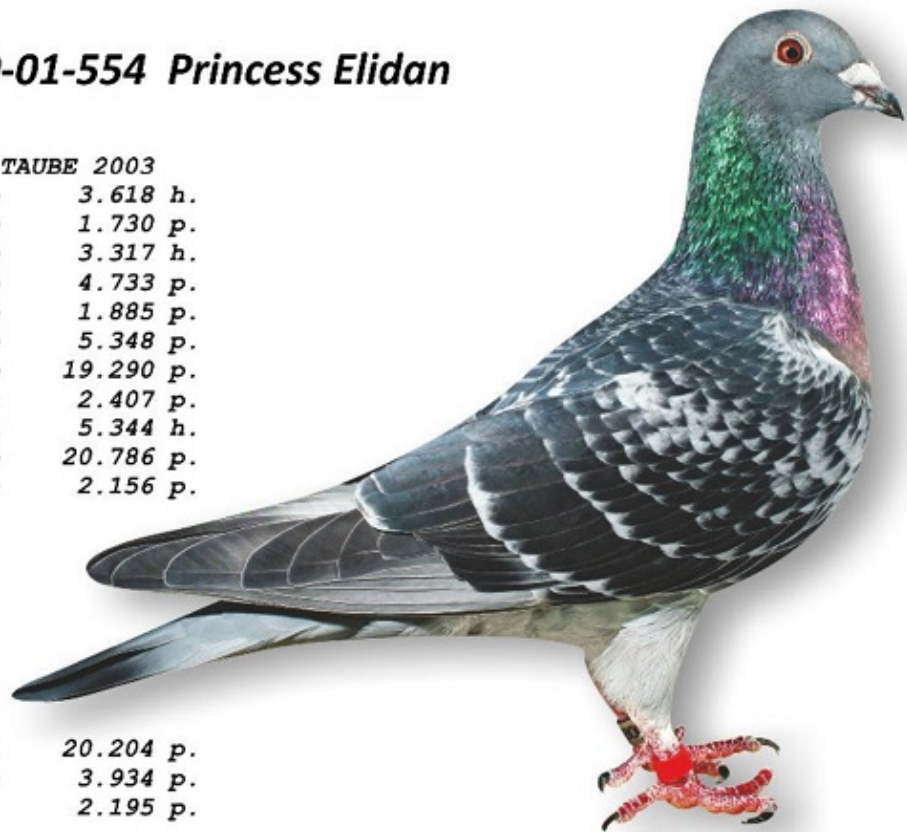

04900-01-554 Princess Elidan

1. NATIONALE AS-TAUBE 2003
6. int. Marseille 3.618 h.
8. reg. Marseille 1.730 p.
11. int. Marseille 3.317 h.
14. nat. Marseille 4.733 p.
14. reg. Marseille 1.885 p.
17. nat. Marseille 5.348 p.
43. int. Marseille 19.290 p.
59. nat. Barcelona 2.407 p.
130. int. Barcelona 5.344 h.
181. int. Marseille 20.786 p.
329. nat. Perpignan 2.156 p.

416. int. Barcelona 20.204 p.
789. int. Perpignan 3.934 p.
27. Pr. Gueret 2.195 p.