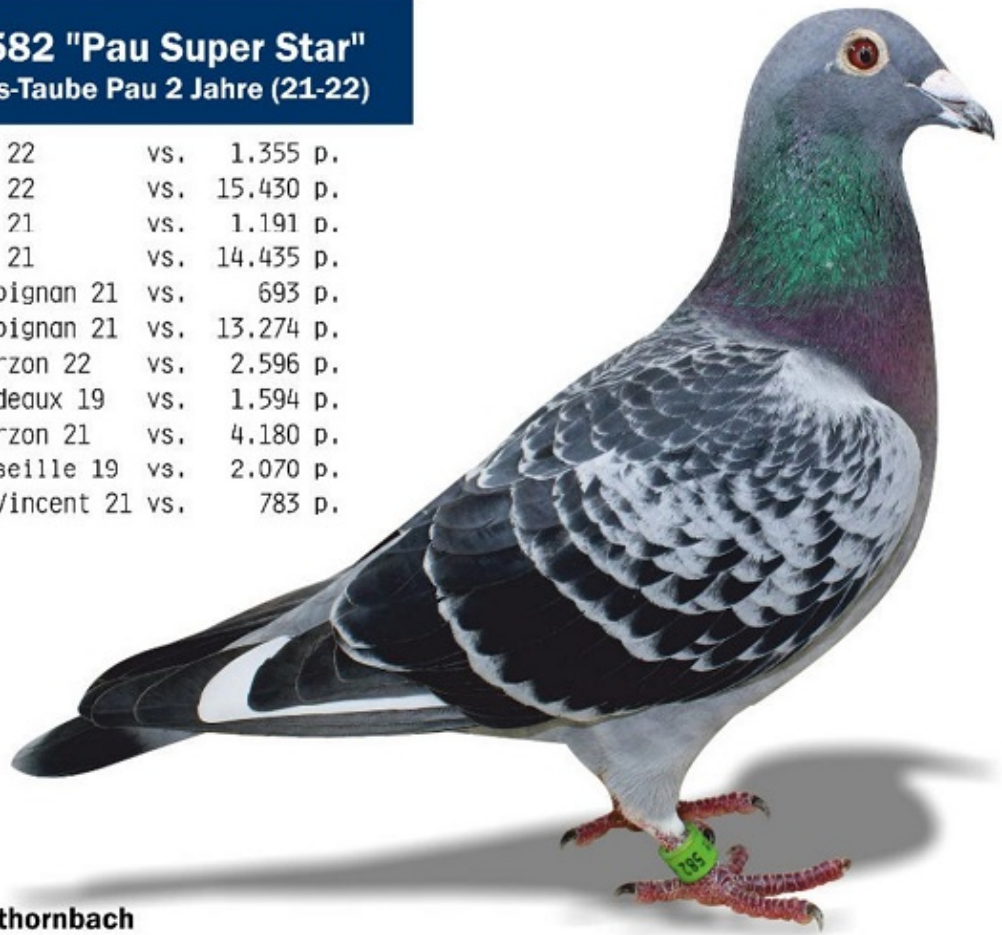

DV04900-18-582

"Pau Super Star"

DV04900-18-582 "Pau Super Star"

1. Internationale As-Taube Pau 2 Jahre (21-22)

4.	National	Pau 22	vs.	1.355 p.
15.	Internat.	Pau 22	vs.	15.430 p.
16.	National	Pau 21	vs.	1.191 p.
36.	Internat.	Pau 21	vs.	14.435 p.
10.	National	Perpignan 21	vs.	693 p.
137.	Internat.	Perpignan 21	vs.	13.274 p.
86.	Internat.	Vierzon 22	vs.	2.596 p.
62.	Internat.	Bordeaux 19	vs.	1.594 p.
165.	Internat.	Vierzon 21	vs.	4.180 p.
183.	National	Marseille 19	vs.	2.070 p.
74.	National	St.Vincent 21	vs.	783 p.
etc.				