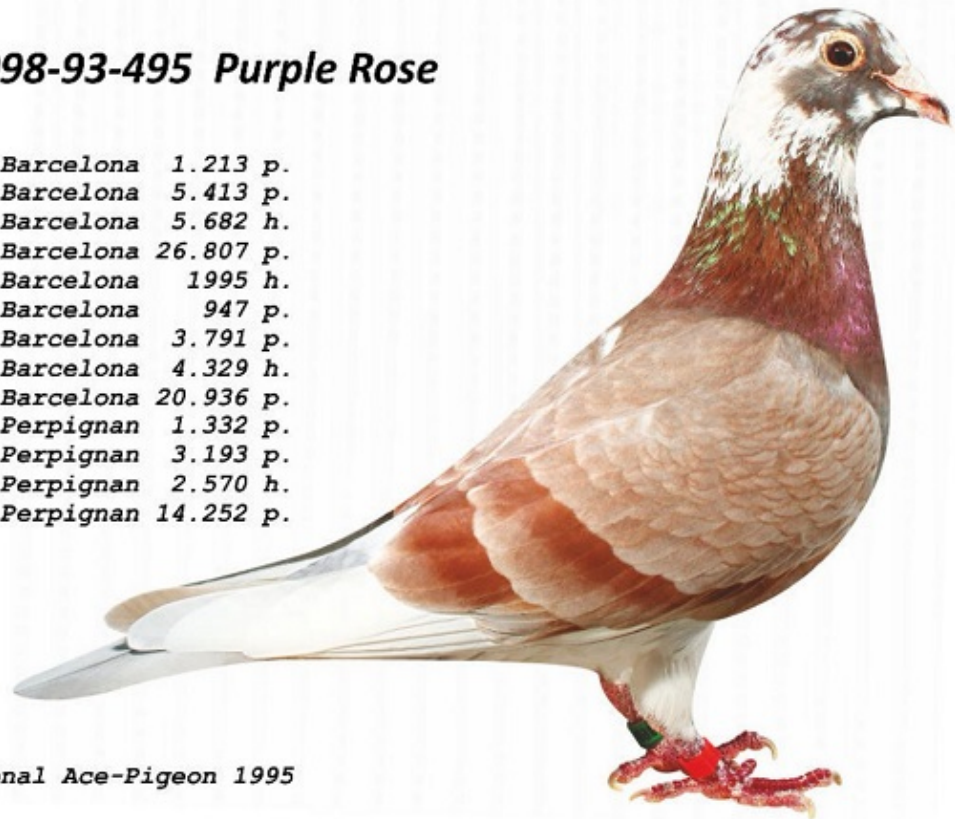

05098-93-495 Purple Rose

1994:	18.reg.Barcelona	1.213 p.
	75.nat.Barcelona	5.413 p.
	182.int.Barcelona	5.682 h.
	940.int.Barcelona	26.807 p.
1995:	1.nat.Barcelona	1995 h.
	1.reg.Barcelona	947 p.
	3.nat.Barcelona	3.791 p.
	12.int.Barcelona	4.329 h.
	63.int.Barcelona	20.936 p.
	2.reg.Perpignan	1.332 p.
	3.nat.Perpignan	3.193 p.
	3.int.Perpignan	2.570 h.
	19.int.Perpignan	14.252 p.

1.international Ace-Pigeon 1995