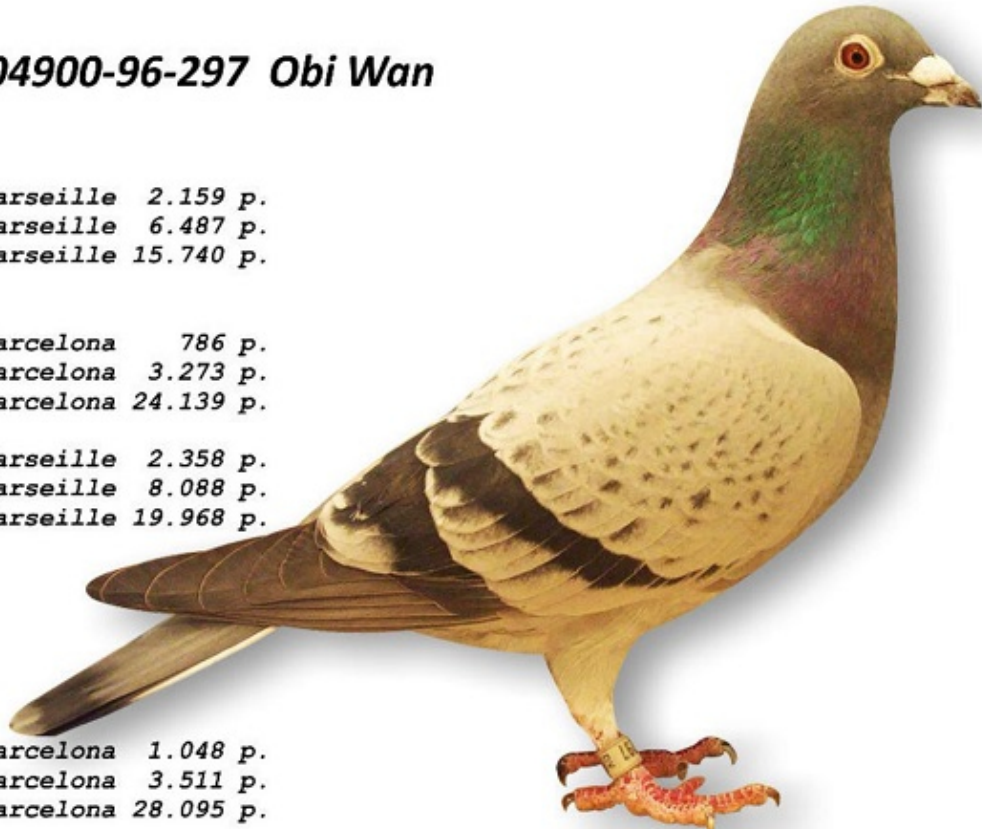

04900-96-297 Obi Wan

1997:		
	511.reg.Marseille	2.159 p.
	1215.nat.Marseille	6.487 p.
	3579.int.Marseille	15.740 p.

1998:		
	5.reg.Barcelona	786 p.
	5.nat.Barcelona	3.273 p.
	24.int.Barcelona	24.139 p.

48.reg.Marseille	2.358 p.
49.nat.Marseille	8.088 p.
82.int.Marseille	19.968 p.

1999:		
	8.reg.Barcelona	1.048 p.
	69.nat.Barcelona	3.511 p.
	822.int.Barcelona	28.095 p.