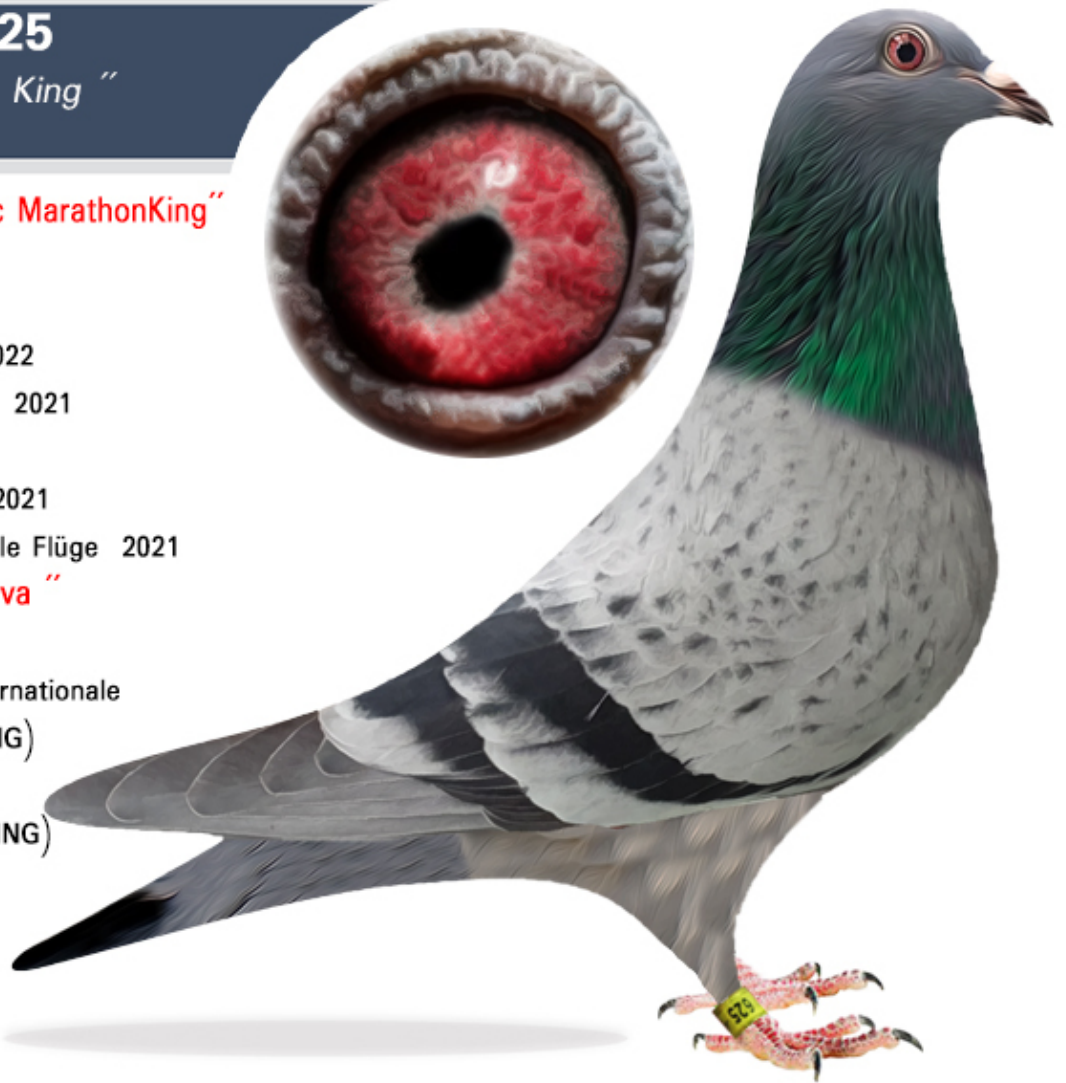

Sohn Olympic Marathon King

Mascul DV-23-04900 - 625

Crescator/Grower: KIPP und SOHNE Culoare Ochi/Eye Color: Alb

Culoare/Color: Solzat

Categorie/Category: Maraton

DV 04900-23-625

“ Sohn Olympic Marathon King ”
Original Kipp und Söhne

Sohn 04900-19-389 “Olympic MarathonKing”

1 Olympiataube Deutschland

Kategorie “E” Marathon 2 Jahre

Olympiade Oradea/Rumänien 2022

1 Nationale As-Taube Marathon 2021

1 Preis Perpignan Zone 1

2 World Best Pigeon Germany 2021

2 National As-Vogel Internationale Flüge 2021

Sohn 04900-12-1000 “ Minerva ”

Mutter von u.a.:

1 Internationale As-Taube 3 Internationale
Flüge 2021-2022 (PIPA-RANKING)

1 Internationale As-Taube Pau

2 Jahre 2021-2022 (PIPA-RANKING)

2 Olympiataube Deutschland

Kategorie “I” Weistrecke 2021

Voiajor.net