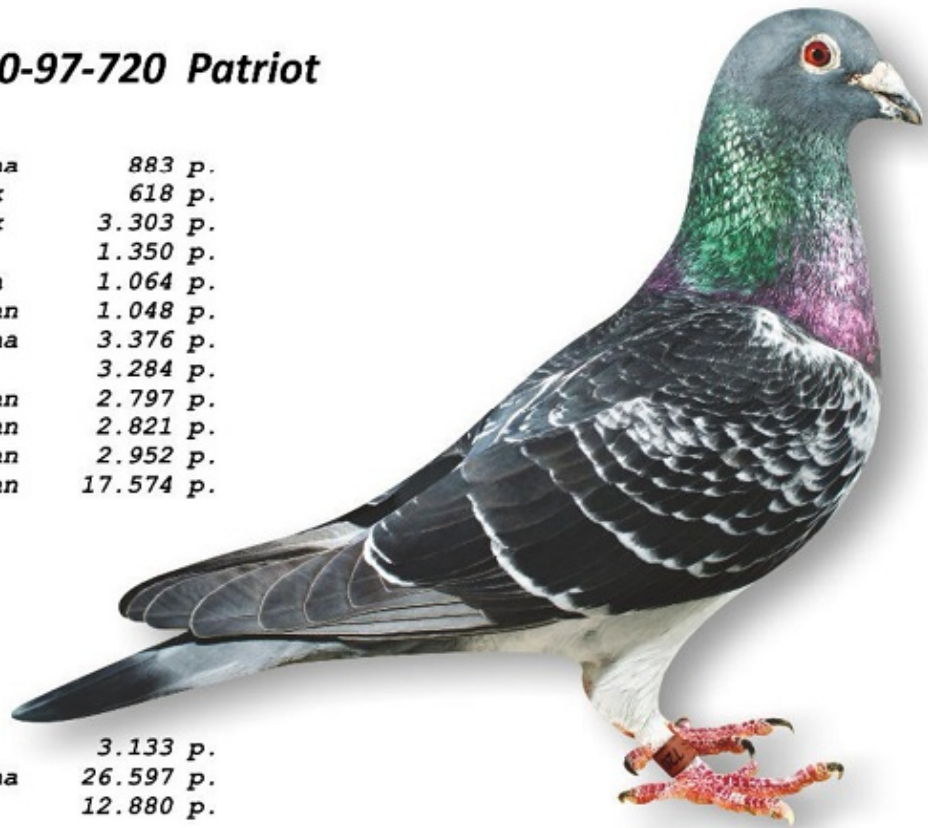

04900-97-720 Patriot

2. reg. Barcelona	883 p.
5. reg. Bordeaux	618 p.
8. nat. Bordeaux	3.303 p.
12. reg. Dax	1.350 p.
20. reg. Perpignan	1.064 p.
25. reg. Perpignan	1.048 p.
38. nat. Barcelona	3.376 p.
39. nat. Dax	3.284 p.
55. nat. Perpignan	2.797 p.
159. nat. Perpignan	2.821 p.
314. nat. Perpignan	2.952 p.
500. int. Perpignan	17.574 p.

724. nat. Dax	3.133 p.
795. int. Barcelona	26.597 p.
880. int. Dax	12.880 p.