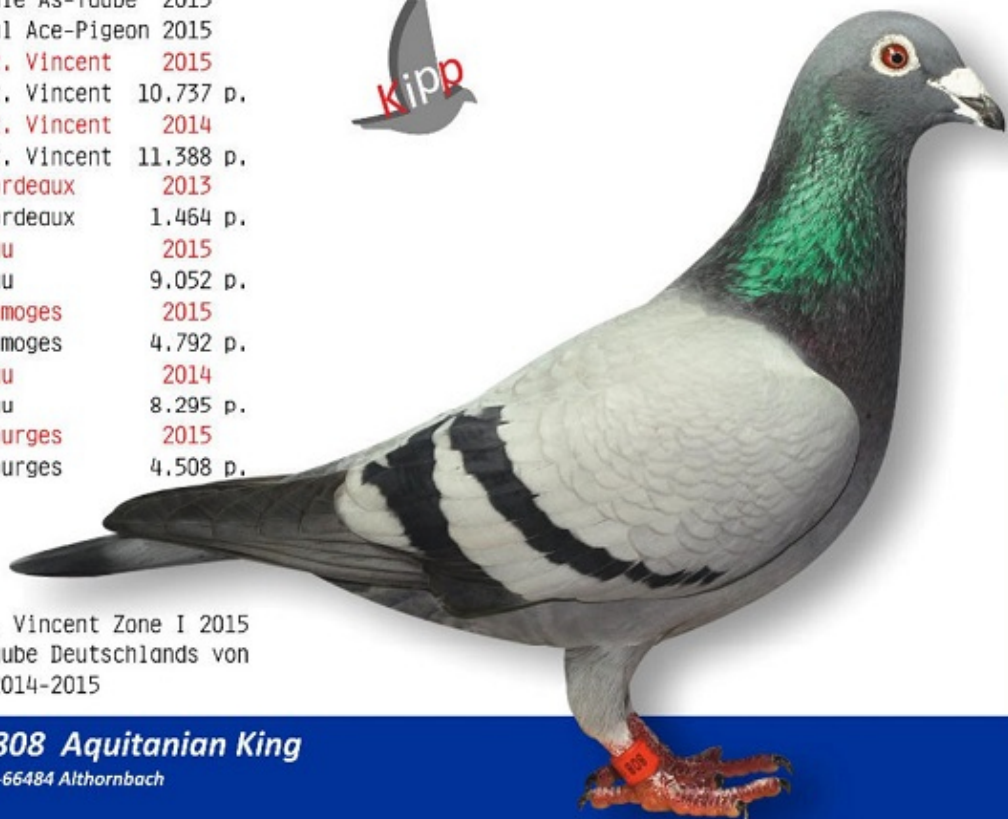

2. Nationale As-Taube	2015
2. National Ace-Pigeon	2015
4. nat. St. Vincent	2015
739. int. St. Vincent	10.737 p.
7. nat. St. Vincent	2014
12. int. St. Vincent	11.388 p.
16. nat. Bordeaux	2013
20. int. Bordeaux	1.464 p.
17. nat. Pau	2015
159. int. Pau	9.052 p.
24. nat. Limoges	2015
34. int. Limoges	4.792 p.
111. nat. Pau	2014
1606. int. Pau	8.295 p.
144. nat. Bourges	2015
192. int. Bourges	4.508 p.