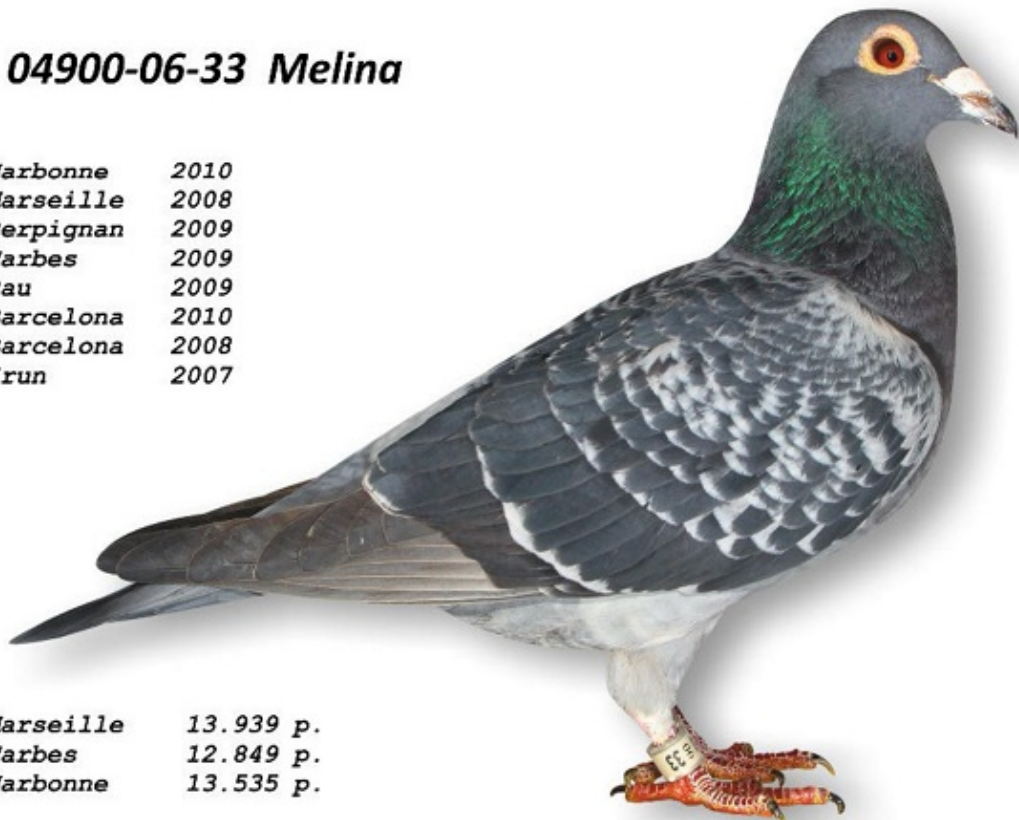

04900-06-33 Melina

28.nat.Narbonne	2010
30.nat.Marseille	2008
59.nat.Perpignan	2009
105.nat.Tarbes	2009
145.nat.Pau	2009
177.nat.Barcelona	2010
472.nat.Barcelona	2008
633.nat.Irun	2007

88.int.Marseille	13.939 p.
380.int.Tarbes	12.849 p.
392.int.Narbonne	13.535 p.