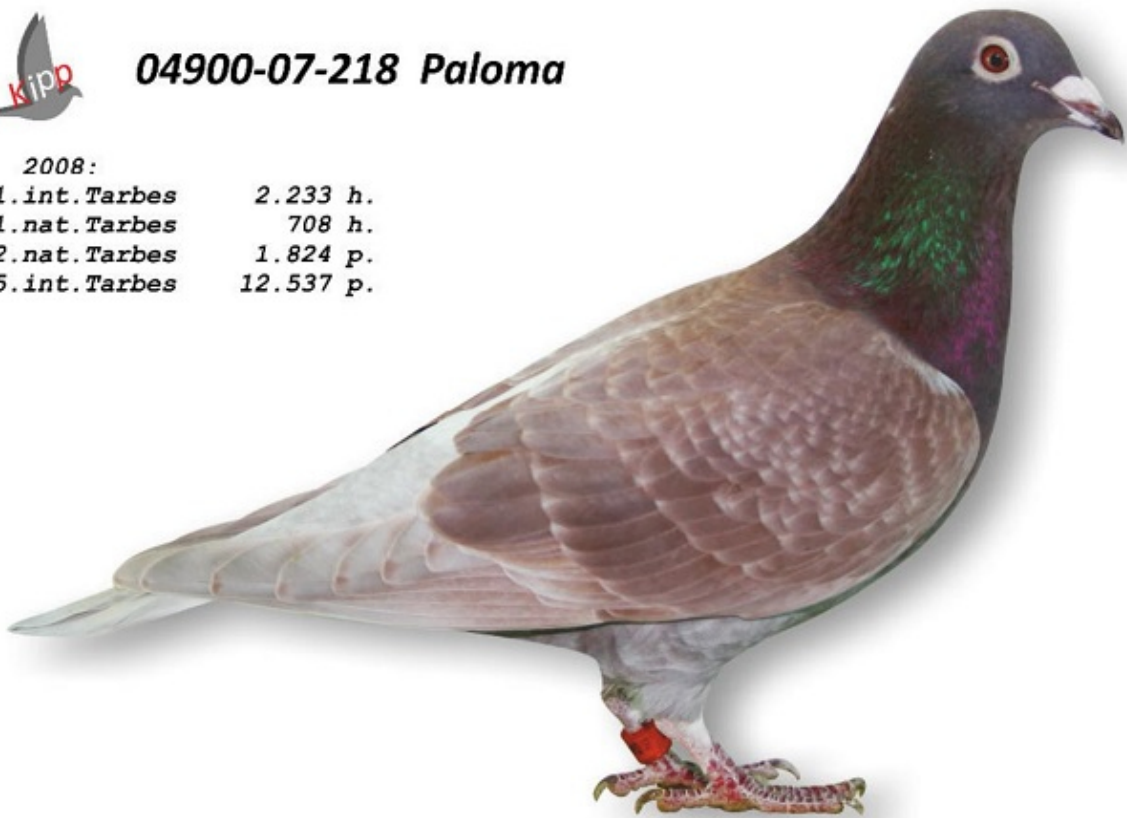

04900-07-218 Paloma

2008:

1.int.Tarbes	2.233 h.
1.nat.Tarbes	708 h.
2.nat.Tarbes	1.824 p.
5.int.Tarbes	12.537 p.