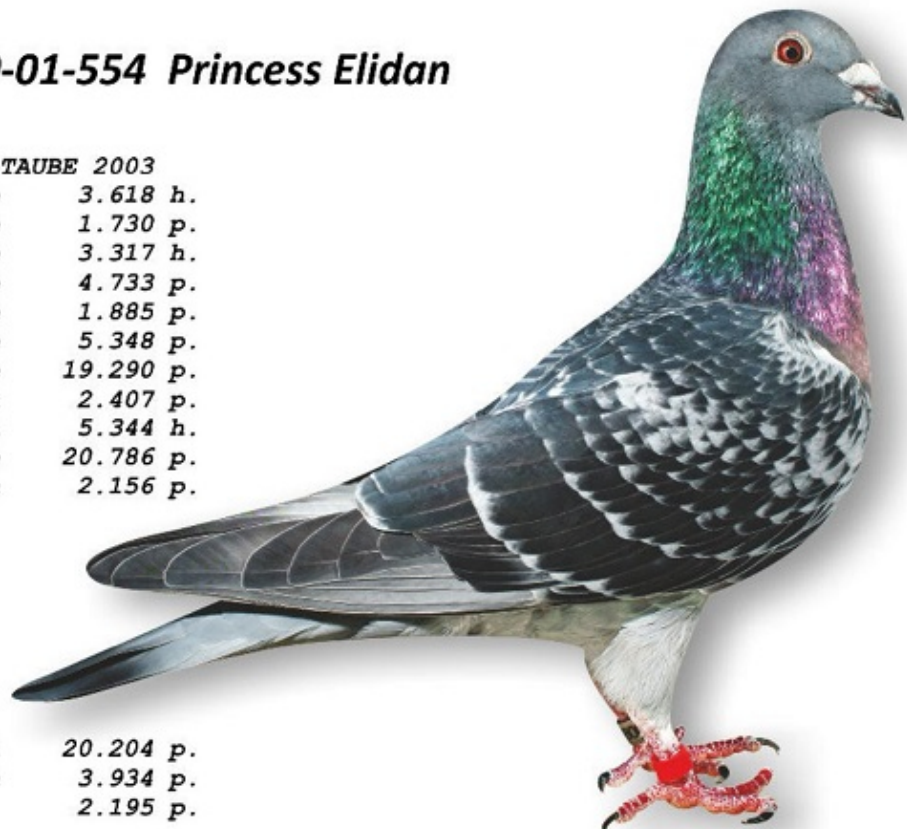

04900-01-554 Princess Elidan

1. NATIONALE AS-TAUBE 2003
6. int. Marseille 3.618 h.
8. reg. Marseille 1.730 p.
11. int. Marseille 3.317 h.
14. nat. Marseille 4.733 p.
14. reg. Marseille 1.885 p.
17. nat. Marseille 5.348 p.
43. int. Marseille 19.290 p.
59. nat. Barcelona 2.407 p.
130. int. Barcelona 5.344 h.
181. int. Marseille 20.786 p.
329. nat. Perpignan 2.156 p.

416. int. Barcelona 20.204 p.
789. int. Perpignan 3.934 p.
27. Pr. Gueret 2.195 p.