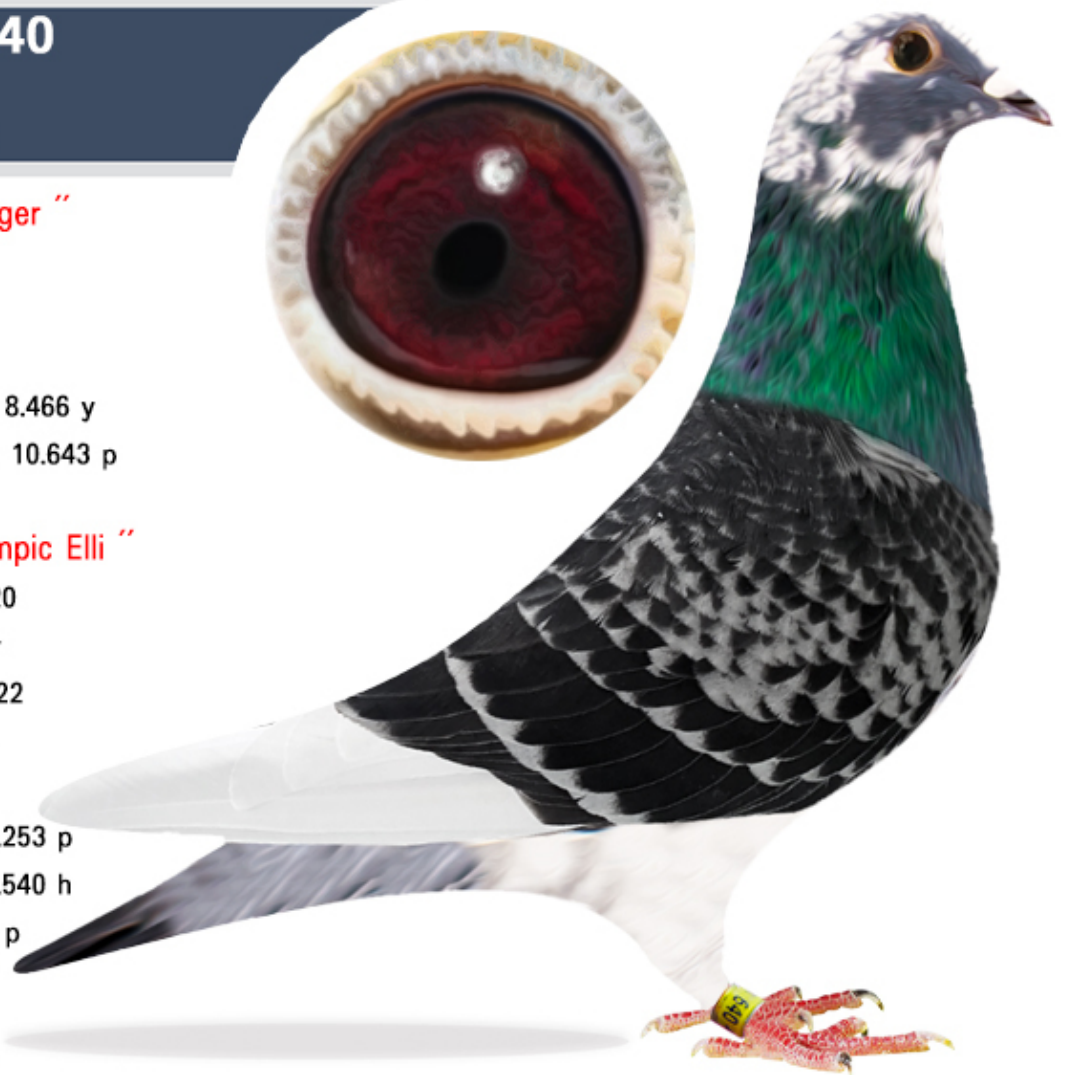

Tochter Olympic Elli

Femela DV-23-04900 - 640

Crescator/Grower: KIPP und SOHNE

Culoare/Color: Solzat P.A.

Culoare Ochi/Eye Color: Alb

Categorie/Category: Maraton

DV 04900-23-640

“ Tochter Olympic Elli “
Original Kipp und Söhne

Tochter 4900-14-166 “ Avenger “

1 Nationale As-Taube 3 Jahre

St.Vincent 2016-2017-2018

10 Preise National mit u.a

27 International Narbonne 2015 8.466 y

36 International St.Vincent 2016 10.643 p

21+36+85 National St.Vincent

Tochter 04900-19-271 “ Olympic Elli “

1 Olympiataube Deutschland 2020

Kategorie “1” Weitstrecke 1 Jahr

Olympiade Oradea/Rumänien 2022

1 Internationale As-Taube 2020

IGW Weitstrecke

7 International Marseille 2020 8.253 p

3 International Marseille 2020 2.540 h

4 National Marseille 2020 2.038 p

Voiajor.net