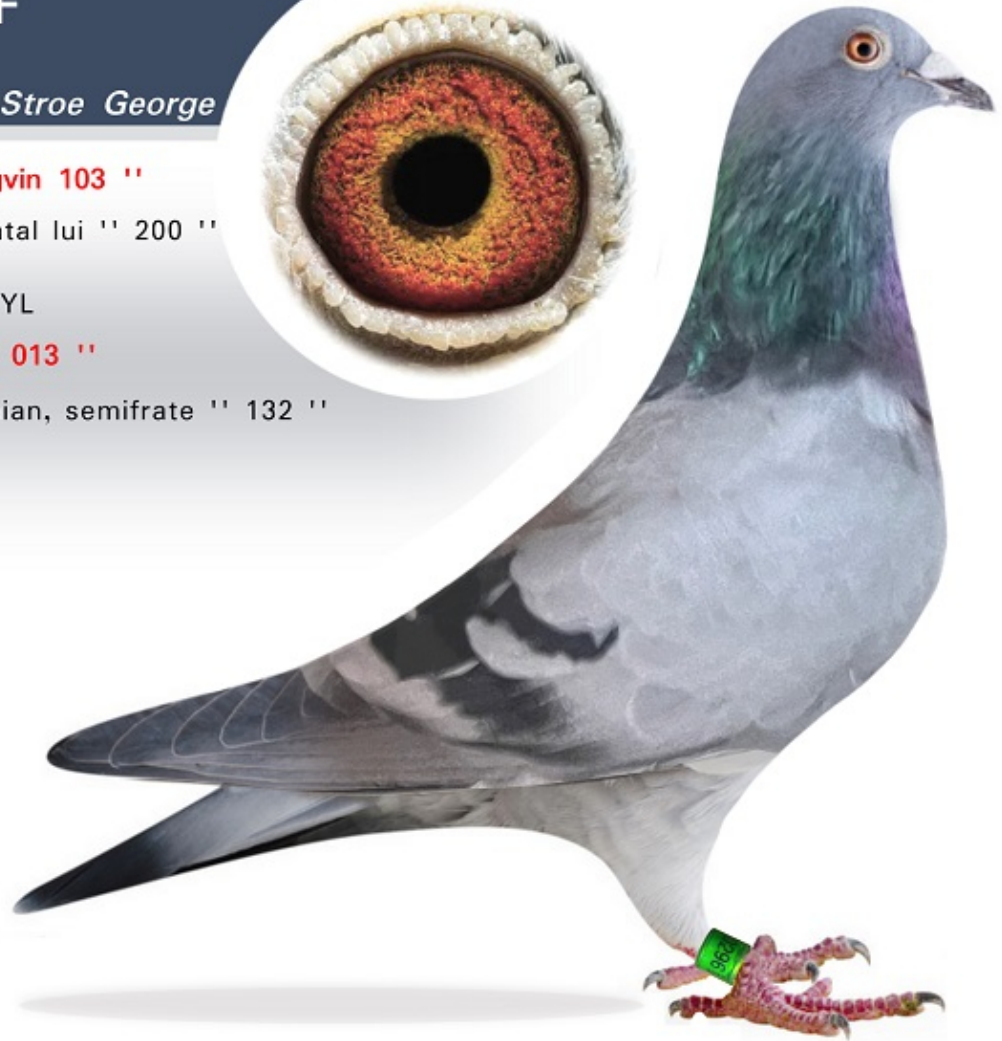

Semisora 200

Femela RO-23-40296

Crescator/Grower: Stancu Ion

Culoare/Color: Albastru

Culoare Ochi/Eye Color: Galben

Categorie/Category: Fond, Maraton

RO 23-40296 F

" Semisora 200 "

Original Stancu Ion & Stroe George

Fiu RO 15-52118 " Consagvin 103 "

Foarte bun reproducator, tatal lui " 200 "

AS Maraton, AS National

Tata " 656 " AS Maraton YL

Fiu RO 19-1003294 " Fiica 013 "

concurata de Pastrascu Traian, semifrate " 132 "

1 National General

1 National Demifond

1 W.B.P All Round

2 National Viteza

Voiajor.net

Pedigree porumbel: RO-23-40296

RO-52118-2015 M

Albastru