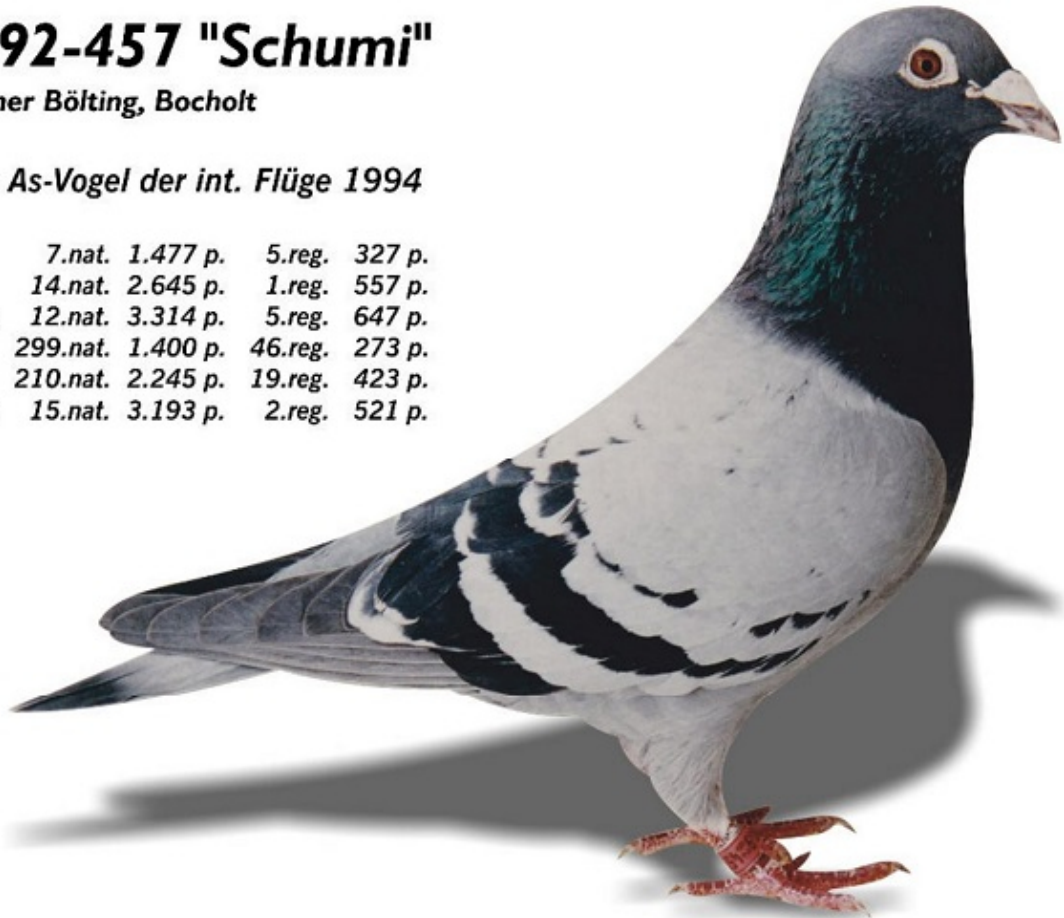

416. int. Barcelona		20.204 p.
789. int. Perpignan		3.934 p.
27. Pr. Gueret		2.195 p.

03449-92-457 "Schumi"

Züchter: Werner Bölting, Bocholt

1. Nationaler As-Vogel der int. Flüge 1994

1994: Pau	7. nat.	1.477 p.	5. reg.	327 p.
1994: Dax	14. nat.	2.645 p.	1. reg.	557 p.
1994: Perpignan	12. nat.	3.314 p.	5. reg.	647 p.
1995: Pau	299. nat.	1.400 p.	46. reg.	273 p.
1995: Dax	210. nat.	2.245 p.	19. reg.	423 p.
1995: Perpignan	15. nat.	3.193 p.	2. reg.	521 p.

03449-97-207

« DE 207 »

**1. NAT. AS-VOGEL 2000
SCHNELLSTE WEITSTRECKEN-
TAUBE EUROPAS 2000**

1999:

65. nat. Dax 3.284 p.

2000:

2. nat. Barcelona 3.376 p.

27. int. Barcelona 26.597 p.