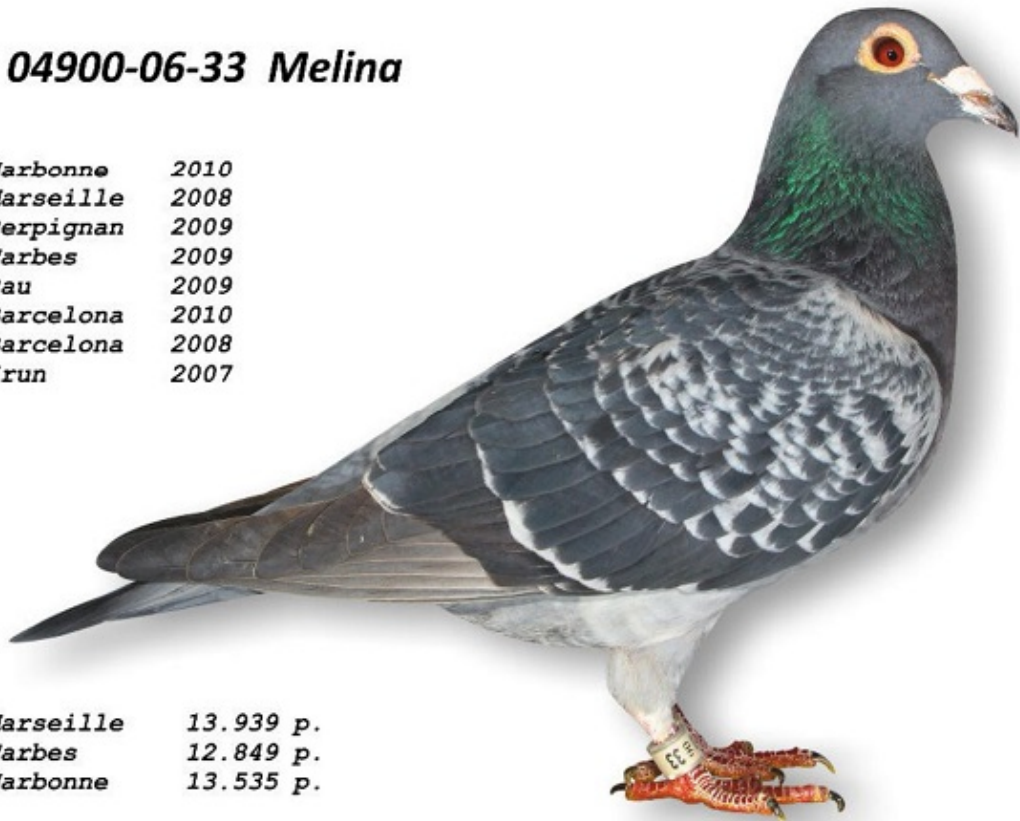

04900-06-33 Melina

28.nat.Narbonne	2010
30.nat.Marseille	2008
59.nat.Perpignan	2009
105.nat.Tarbes	2009
145.nat.Pau	2009
177.nat.Barcelona	2010
472.nat.Barcelona	2008
633.nat.Irun	2007

88.int.Marseille	13.939 p.
380.int.Tarbes	12.849 p.
392.int.Narbonne	13.535 p.