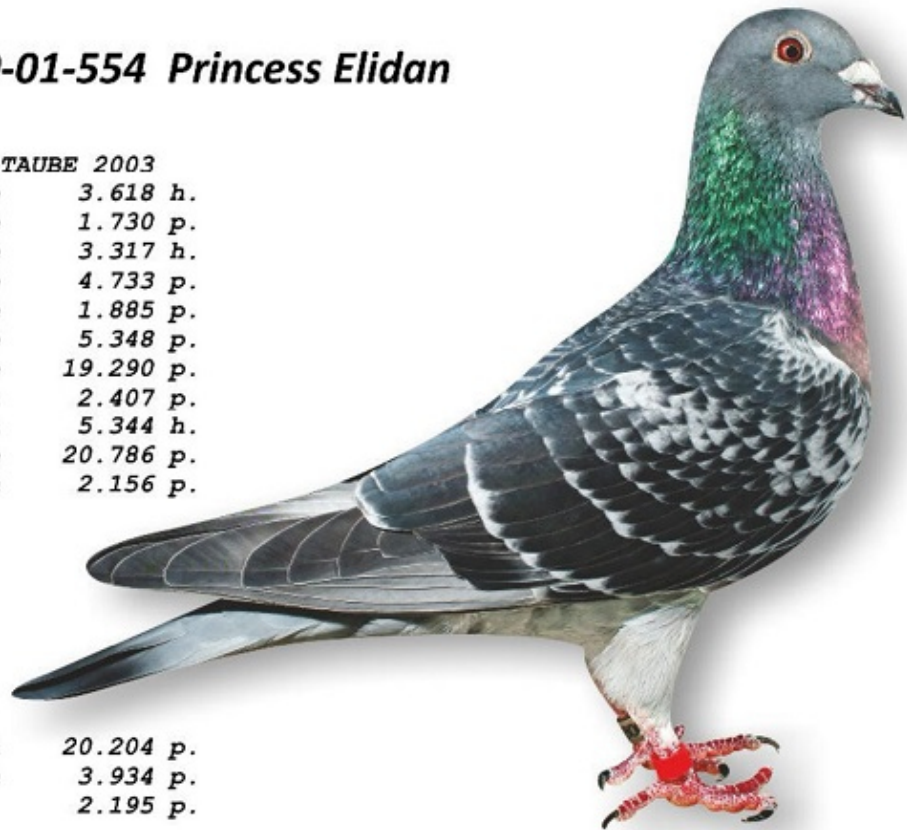

04900-01-554 Princess Elidan

1. NATIONALE AS-TAUBE 2003		
6. int. Marseille		3.618 h.
8. reg. Marseille		1.730 p.
11. int. Marseille		3.317 h.
14. nat. Marseille		4.733 p.
14. reg. Marseille		1.885 p.
17. nat. Marseille		5.348 p.
43. int. Marseille		19.290 p.
59. nat. Barcelona		2.407 p.
130. int. Barcelona		5.344 h.
181. int. Marseille		20.786 p.
329. nat. Perpignan		2.156 p.

416. int. Barcelona		20.204 p.
789. int. Perpignan		3.934 p.
27. Pr. Gueret		2.195 p.