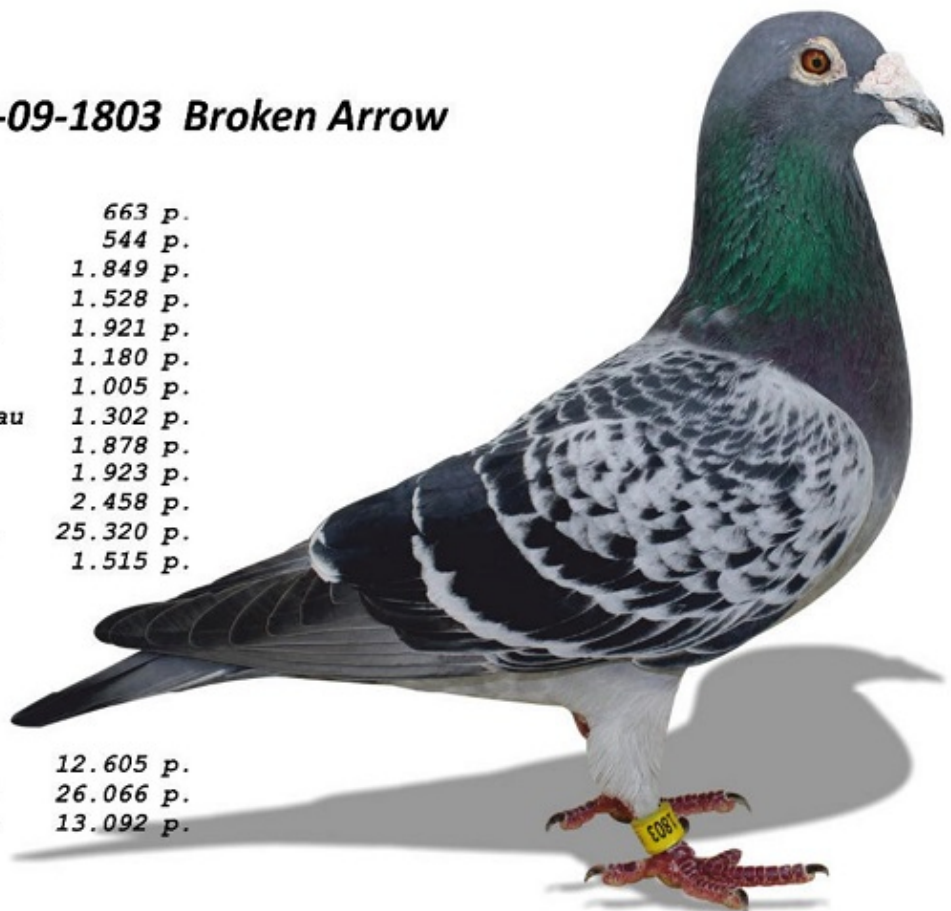

04900-09-1803 Broken Arrow

8. reg. Barcelona 663 p.
8. reg. Barcelona 544 p.
12. nat. Barcelona 1.849 p.
14. pr. Bourges 1.528 p.
25. nat. Barcelona 1.921 p.
26. nat. Narbonne 1.180 p.
42. pr. Bourges 1.005 p.
69. pr. Neufchateau 1.302 p.
70. pr. Limoges 1.878 p.
102. nat. Bordeaux 1.923 p.
113. int. Bordeaux 2.458 p.
157. int. Barcelona 25.320 p.
170. nat. Narbonne 1.515 p.

234. int. Narbonne 12.605 p.
380. int. Barcelona 26.066 p.
1903. int. Narbonne 13.092 p.