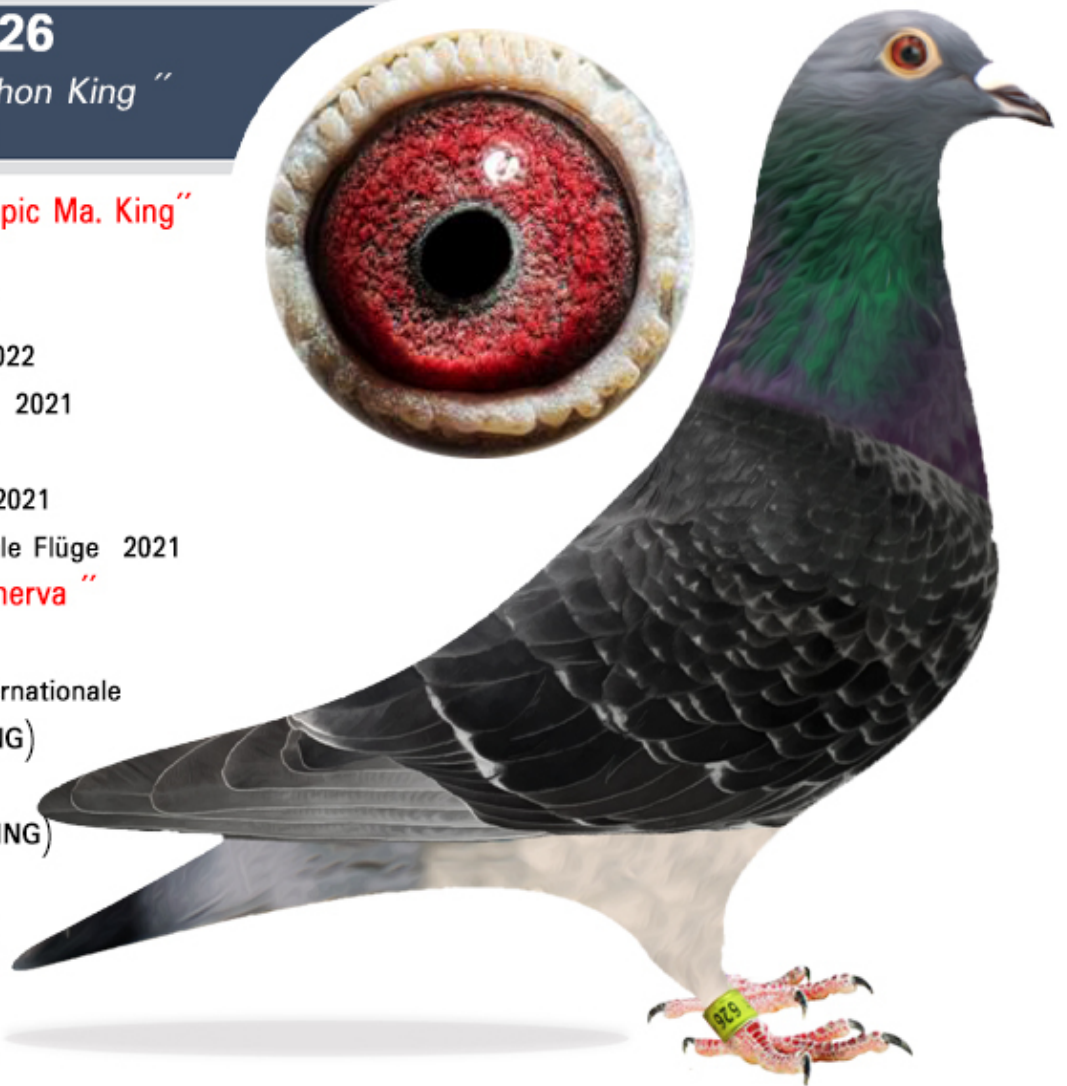

Tochter Olympic Marathon King

Femela DV-23-04900 - 626

Crescator/Grower: KIPP und SOHNE

Culoare Ochi/Eye Color: Alb

Culoare/Color: Negru

Categorie/Category: Maraton

DV 04900-23-626

*"Tochter Olympic Marathon King"
Original Kipp und Söhne*

Tochter 04900-19-389 "Olympic Ma. King"

- 1 Olympiataube Deutschland
- Kategorie "E" Maraton 2 Jahre
- Olympiade Oradea/Rumänien 2022
- 1 Nationale As-Taube Marathon 2021
- 1 Preis Perpignan Zone 1
- 2 World Best Pigeon Germany 2021
- 2 National As-Vogel Internationale Flüge 2021

Tochter 04900-12-1000 "Minerva"

Mutter von u.a.:

- 1 Internationale As-Taube 3 Internationale Flüge 2021-2022 (PIPA-RANKING)
- 1 Internationale As-Taube Pau
- 2 Jahre 2021-2022 (PIPA-RANKING)
- 2 Olympiataube Deutschland
- Kategorie "I" Weitstrecke 2021

Voiajor.net