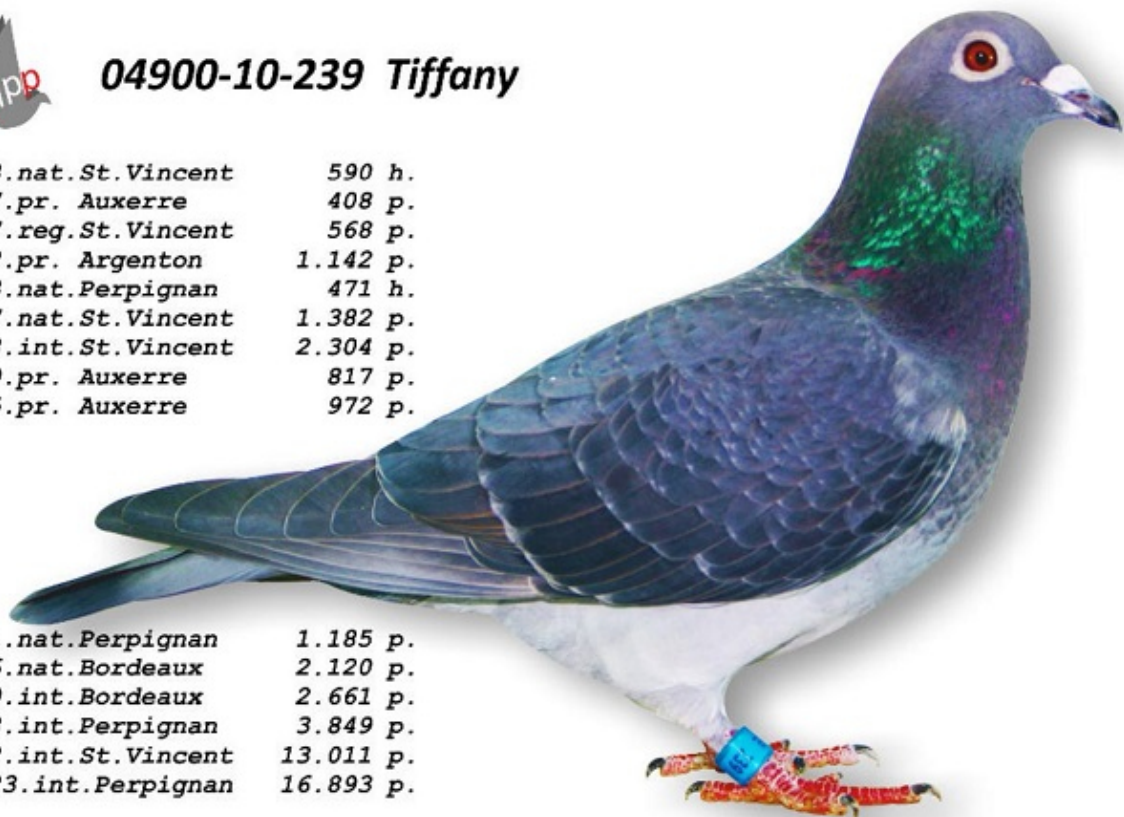

04900-10-239 Tiffany

23. nat. St. Vincent	590 h.
27. pr. Auxerre	408 p.
37. reg. St. Vincent	568 p.
42. pr. Argenton	1.142 p.
43. nat. Perpignan	471 h.
57. nat. St. Vincent	1.382 p.
58. int. St. Vincent	2.304 p.
69. pr. Auxerre	817 p.
95. pr. Auxerre	972 p.

121. nat. Perpignan	1.185 p.
216. nat. Bordeaux	2.120 p.
239. int. Bordeaux	2.661 p.
348. int. Perpignan	3.849 p.
432. int. St. Vincent	13.011 p.
2023. int. Perpignan	16.893 p.