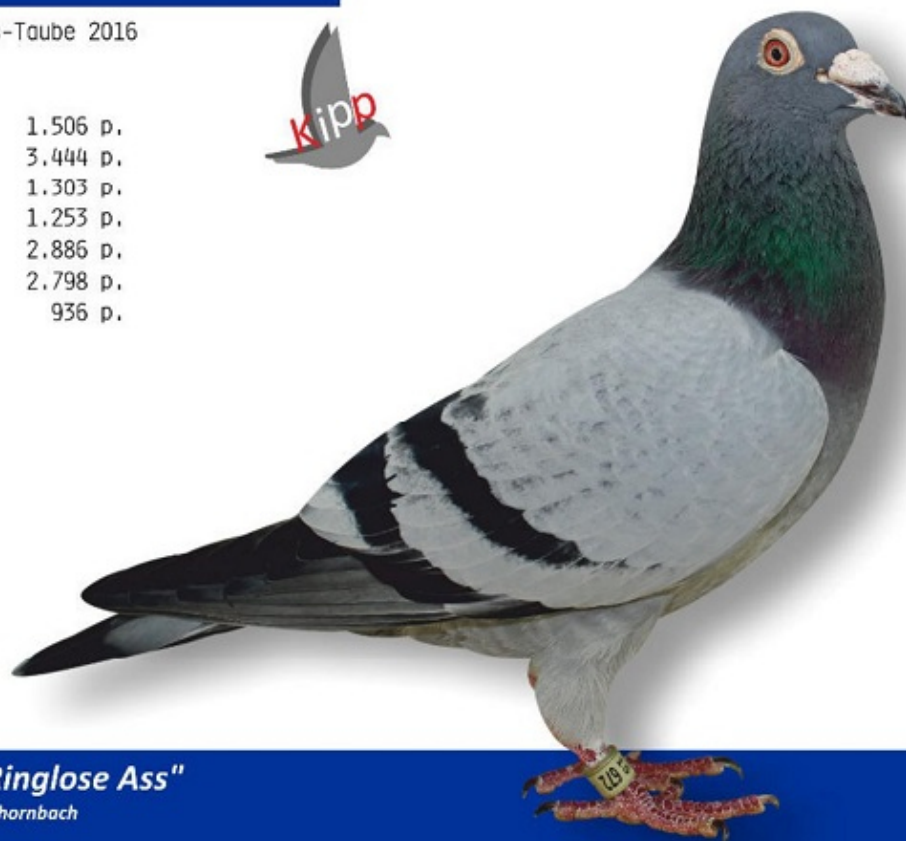

1. Internationale As-Taube 2016
IG Weitstrecke

11.int.Bordeaux	1.506 p.
44.int.Bourges	3.444 p.
42.pr. Auxerre	1.303 p.
48.pr. Auxerre	1.253 p.
178.int.Bourges	2.886 p.
209.int.Bourges	2.798 p.
158.nat.St.Vincent	936 p.
etc.	

04900-15-672 "Ringlose Ass"

Kipp und Söhne, D-66484 Althornbach

V: 04900-07-289 "Golden Glory"

1. Int. As-Taube int. Flüge 2011
1. Nat. As-Taube int. Flüge 2011
1. Nat. As-Taube Nat. Marathon 2011