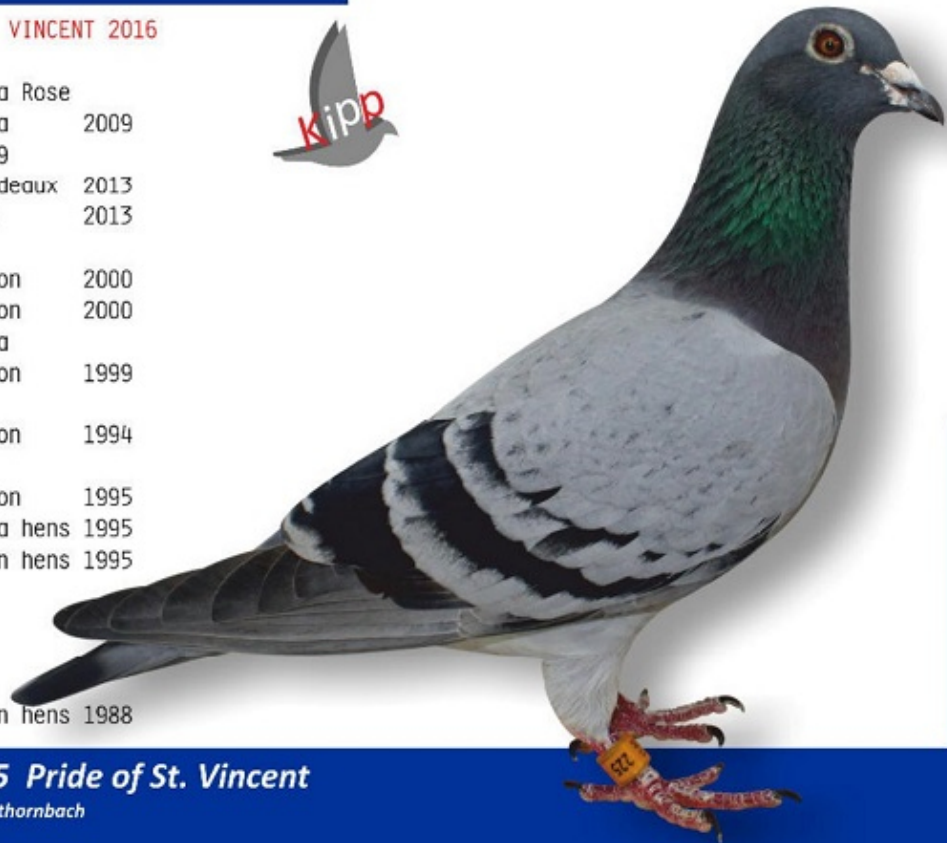

1. INTERNATIONAL ST. VINCENT 2016

VS. 10,643 p.

1. Daughter Barcelona Rose
   1.regional Barcelona 2009
   Halfsister to 1089
   1.international Bordeaux 2013
   1.national Bordeaux 2013
   Line 207
   1.internat.Ace-Pigeon 2000
   1.national Ace-Pigeon 2000
   Line Queen Amidala
   1.national Ace-Pigeon 1999
   Line Schumi
   1.national Ace-Pigeon 1994
   Line Purple Rose
   1.internat.Ace-Pigeon 1995
   1.national Barcelona hens 1995
   1.national Perpignan hens 1995

1. Line Vanna
   1.internat.Perpignan hens 1988