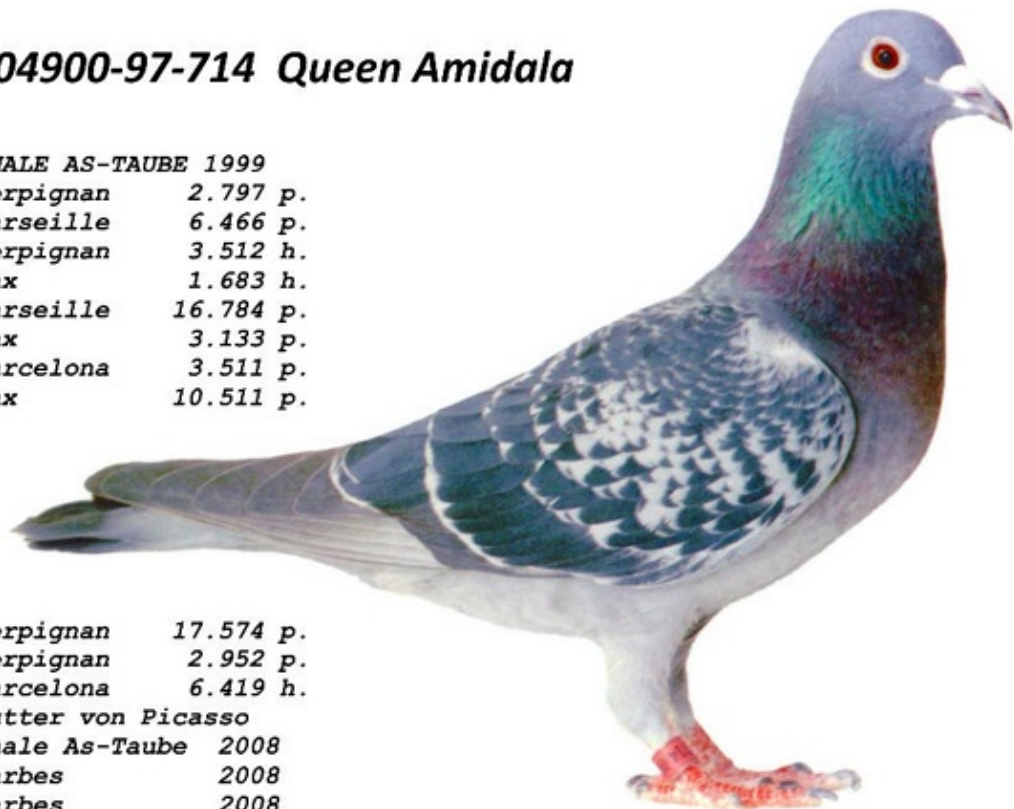

03449-97-207

« DE 207 »

**1. NAT. AS-VOGEL 2000
SCHNELLSTE WEITSTRECKEN-
TAUBE EUROPAS 2000**

1999:

65. nat. Dax 3.284 p.

2000:

2. nat. Barcelona 3.376 p.

27. int. Barcelona 26.597 p.

3. nat. Perpignan 2.821 p.

61. int. Perpignan 18.426 p.

04900-97-714 Queen Amidala

1. NATIONALE AS-TAUBE 1999

34. nat. Perpignan 2.797 p.

44. nat. Marseille 6.466 p.

44. int. Perpignan 3.512 h.

60. int. Dax 1.683 h.

114. int. Marseille 16.784 p.

118. nat. Dax 3.133 p.

139. nat. Barcelona 3.511 p.

159. int. Dax 10.511 p.

309. int. Perpignan 17.574 p.

372. nat. Perpignan 2.952 p.

389. int. Barcelona 6.419 h.

Großmutter von Picasso

1. nationale As-Taube 2008

3. nat. Tarbes 2008

8. int. Tarbes 2008