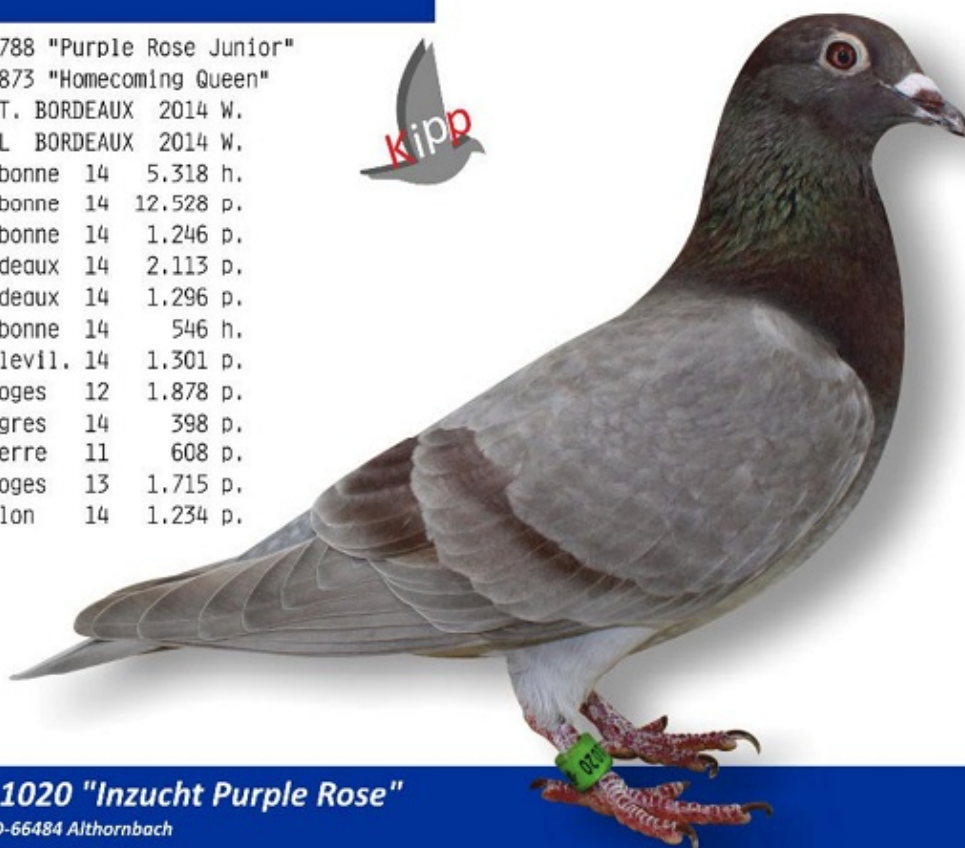

Kipp und Söhne

05098-93-495 W

Purple Rose

Kipp und Söhne

V: 04900-13-788 "Purple Rose Junior"

M: 04900-11-873 "Homecoming Queen"

1.INTERNAT. BORDEAUX 2014 W.
1.NATIONAL BORDEAUX 2014 W.
3.int.Narbonne 14 5.318 h.
16.int.Narbonne 14 12.528 p.
3.nat.Narbonne 14 1.246 p.
6.int.Bordeaux 14 2.113 p.
5.nat.Bordeaux 14 1.296 p.
3.nat.Narbonne 14 546 h.
15.pr. Bellevil. 14 1.301 p.
66.pr. Limoges 12 1.878 p.
15.pr. Langres 14 398 p.
31.pr. Auxerre 11 608 p.
88.pr. Limoges 13 1.715 p.
68.pr. Chalon 14 1.234 p.
etc.