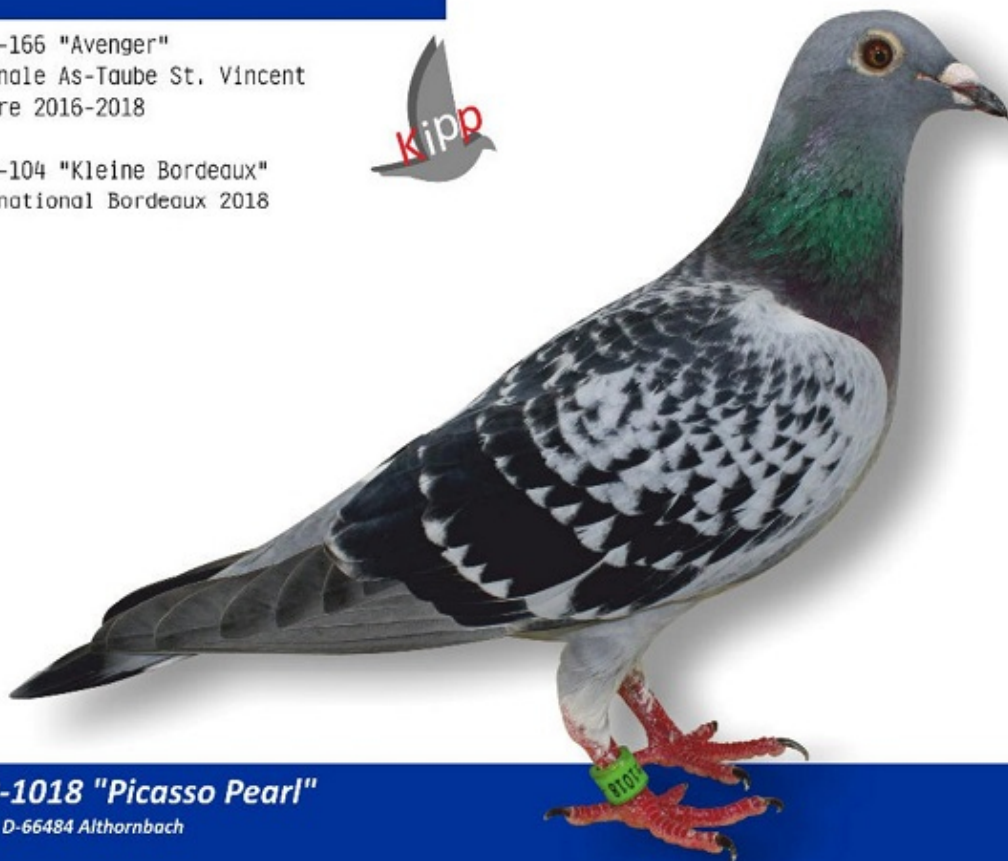

04900-18-1018 "Picasso Pearl"

Kipp und Söhne, D-66484 Althornbach