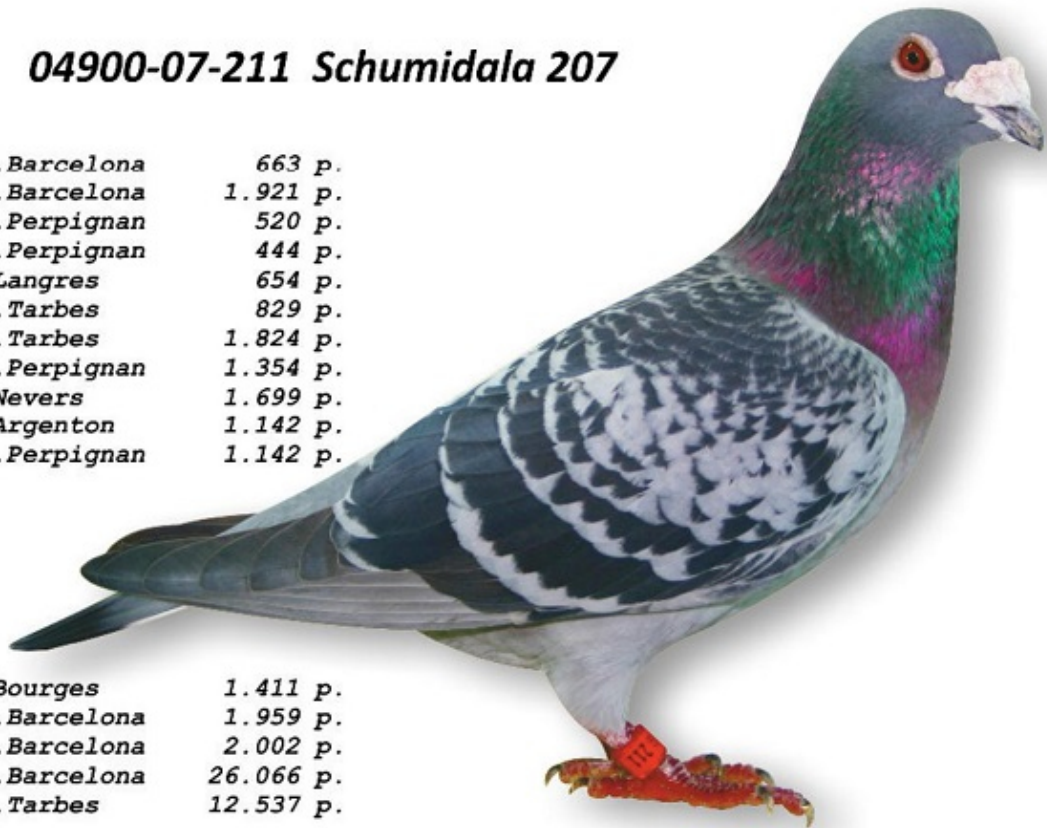

04900-07-211 Schumidala 207

7. reg. Barcelona	663 p.
24. nat. Barcelona	1.921 p.
32. reg. Perpignan	520 p.
45. reg. Perpignan	444 p.
57. pr. Langres	654 p.
64. reg. Tarbes	829 p.
70. nat. Tarbes	1.824 p.
89. nat. Perpignan	1.354 p.
94. pr. Nevers	1.699 p.
108. pr. Argenton	1.142 p.
141. nat. Perpignan	1.142 p.

158. pr. Bourges	1.411 p.
209. nat. Barcelona	1.959 p.
281. nat. Barcelona	2.002 p.
374. int. Barcelona	26.066 p.
607. int. Tarbes	12.537 p.