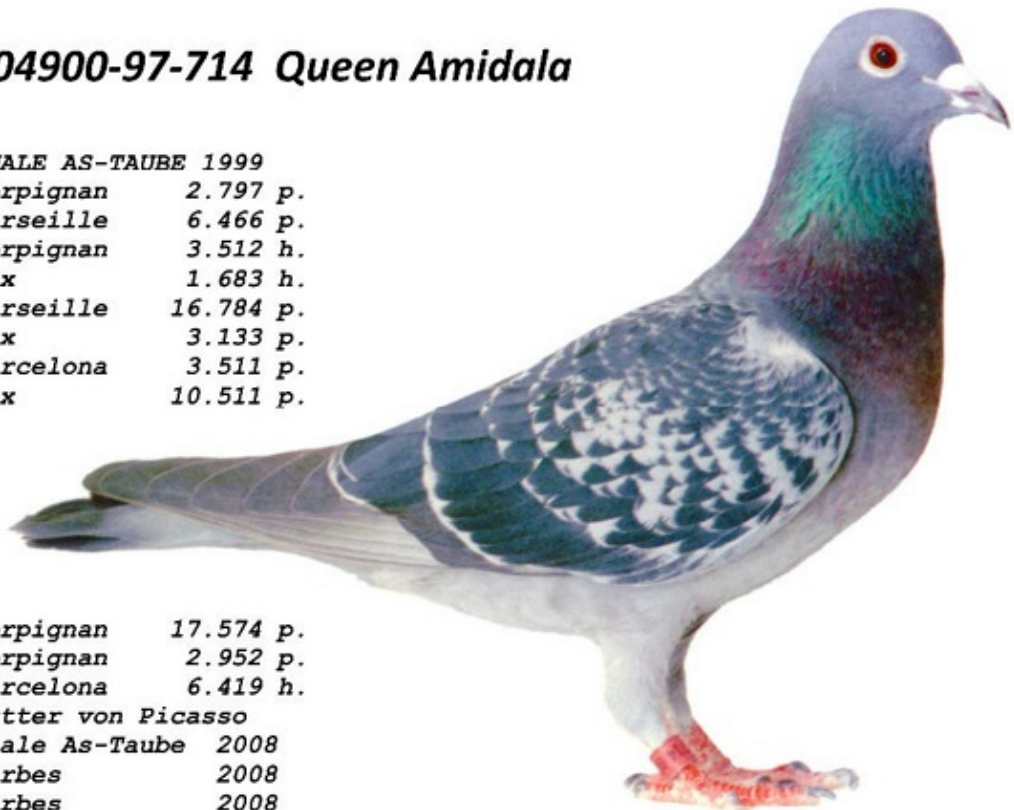

04900-97-714 Queen Amidala

1. NATIONALE AS-TAUBE 1999		
34. nat. Perpignan		2.797 p.
44. nat. Marseille		6.466 p.
44. int. Perpignan		3.512 h.
60. int. Dax		1.683 h.
114. int. Marseille		16.784 p.
118. nat. Dax		3.133 p.
139. nat. Barcelona		3.511 p.
159. int. Dax		10.511 p.

309. int. Perpignan		17.574 p.
372. nat. Perpignan		2.952 p.
389. int. Barcelona		6.419 h.
Großmutter von Picasso		
1. nationale As-Taube		2008
3. nat. Tarbes		2008
8. int. Tarbes		2008