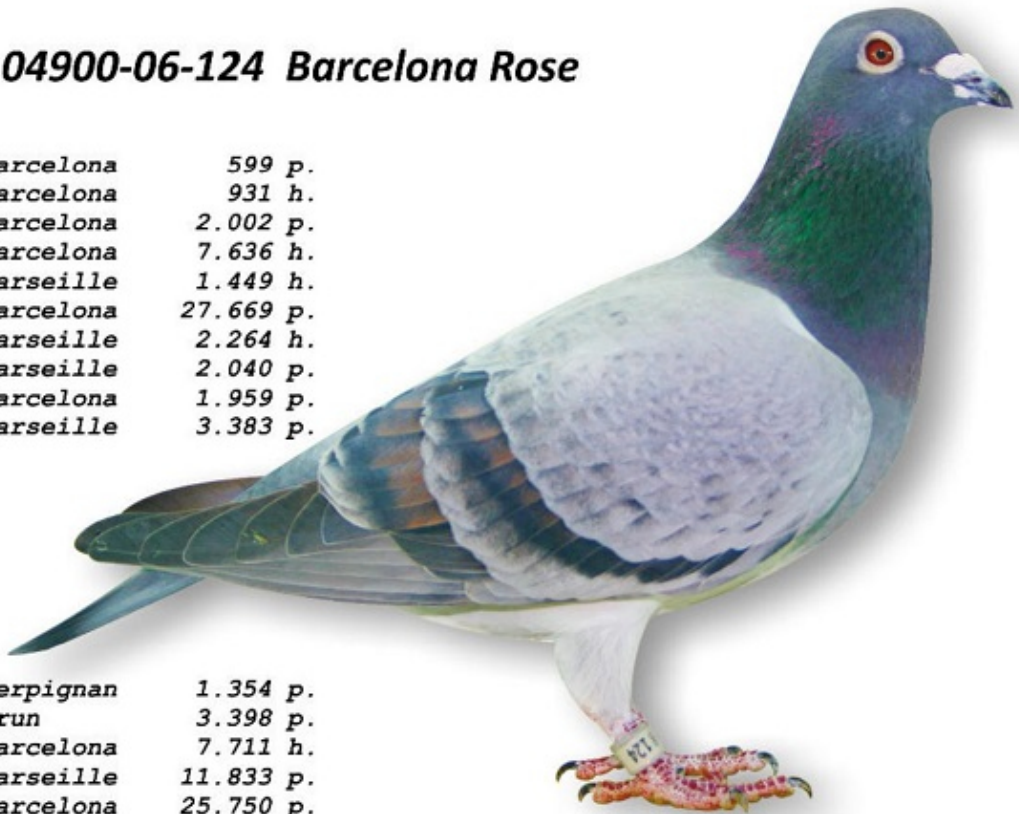

04900-06-124 Barcelona Rose

1. reg. Barcelona	599 p.
2. nat. Barcelona	931 h.
3. nat. Barcelona	2.002 p.
23. int. Barcelona	7.636 h.
51. nat. Marseille	1.449 h.
56. int. Barcelona	27.669 p.
70. int. Marseille	2.264 h.
81. nat. Marseille	2.040 p.
111. nat. Barcelona	1.959 p.
130. nat. Marseille	3.383 p.

160. nat. Perpignan	1.354 p.
214. nat. Irun	3.398 p.
260. int. Barcelona	7.711 h.
477. int. Marseille	11.833 p.
765. int. Barcelona	25.750 p.