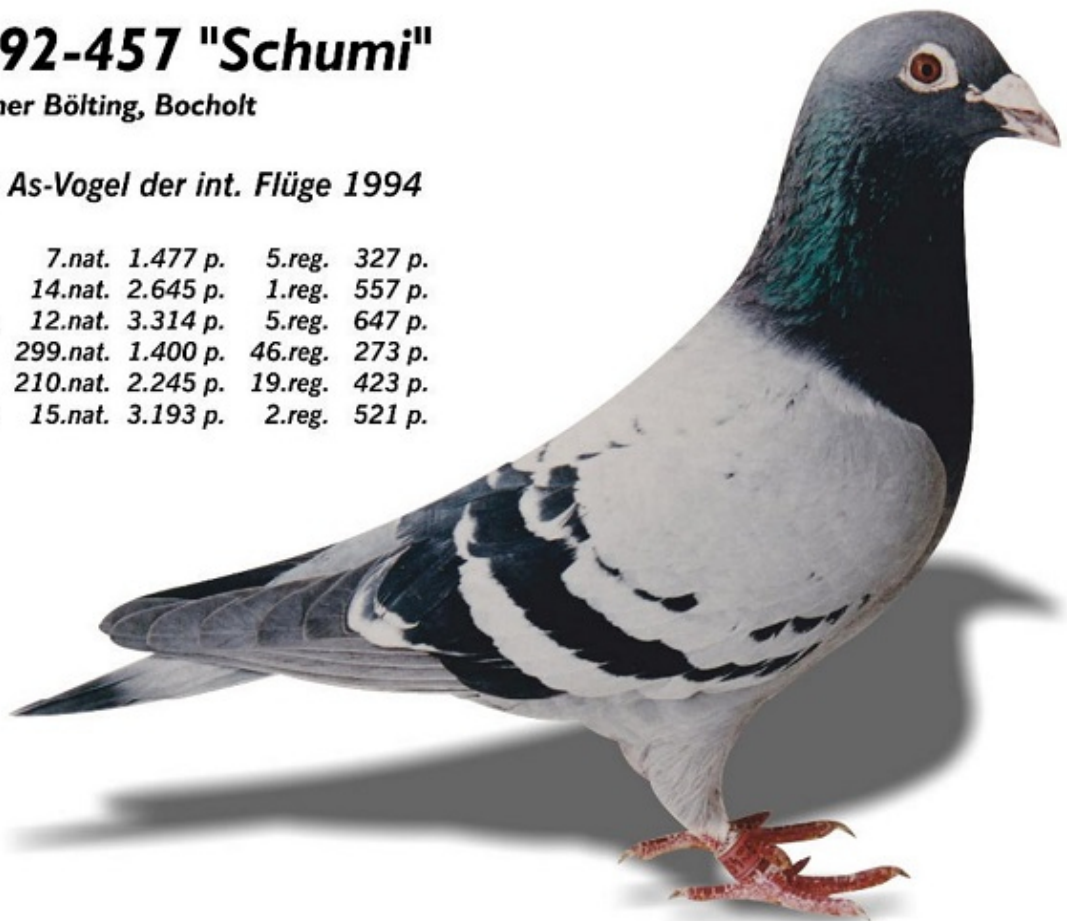

1. Nationaler As-Vogel der int. Flüge 1994

1994: Pau	7. nat.	1.477 p.	5. reg.	327 p.
1994: Dax	14. nat.	2.645 p.	1. reg.	557 p.
1994: Perpignan	12. nat.	3.314 p.	5. reg.	647 p.
1995: Pau	299. nat.	1.400 p.	46. reg.	273 p.
1995: Dax	210. nat.	2.245 p.	19. reg.	423 p.
1995: Perpignan	15. nat.	3.193 p.	2. reg.	521 p.