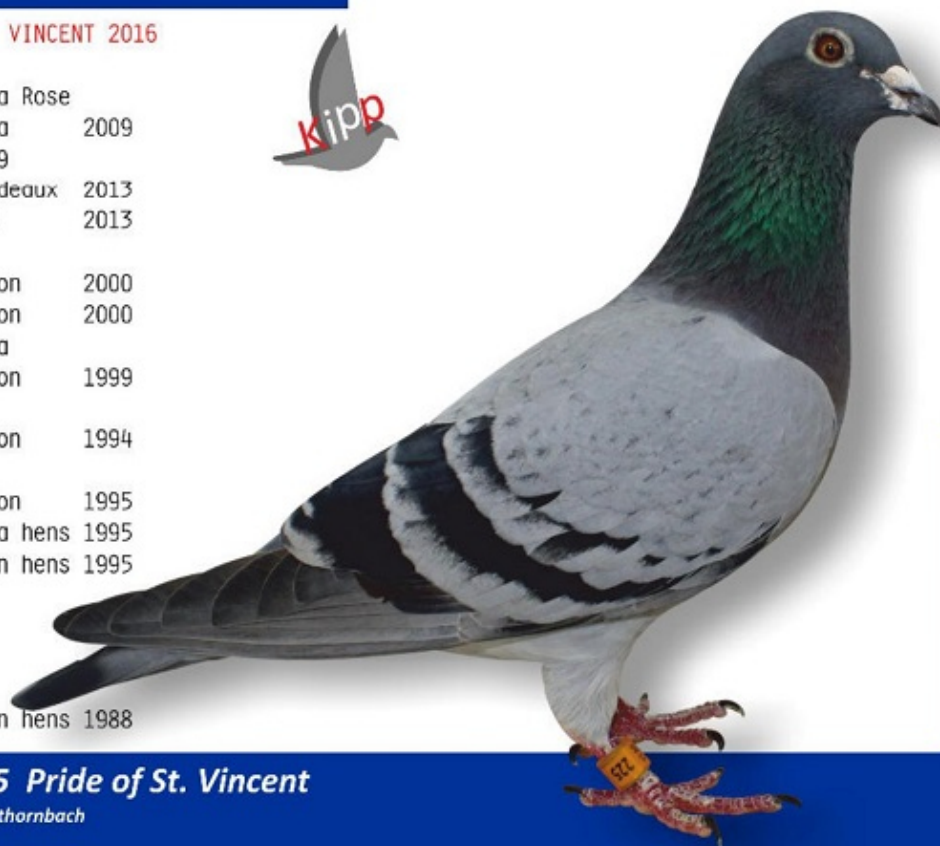

1.national Ace-Pigeon 1994

Line Purple Rose

1.internat.Ace-Pigeon 1995

1.national Barcelona hens 1995

1.national Perpignan hens 1995

Line Vanna

1.internat.Perpignan hens 1988

DV04900-14-225 *Pride of St. Vincent*