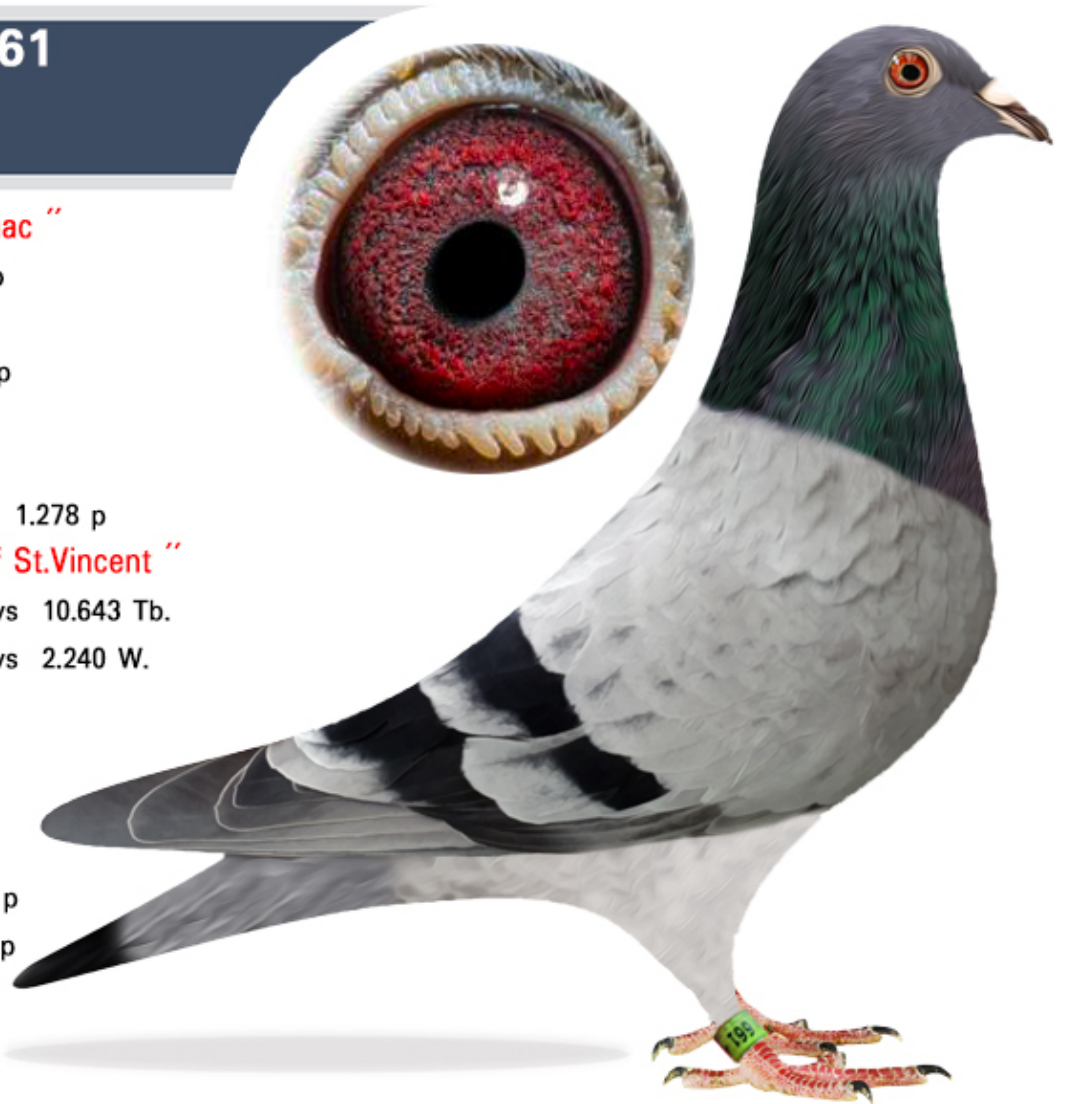

Jarnac / St. Vincent

Mascul DV-23-04900 - 661

Crescator/Grower: KIPP und SOHNE

Culoare/Color: Albastru

Culoare Ochi/Eye Color: Alb

Categorie/Category: Maraton

DV 04900-23-661

“ Jarnac/St.Vincent ”

Original Kipp und Söhne

Sohn 04900-21-20 “ De Jarnac ”

- 1 National Jarnac 2022 1.681 p
- 17 Min. Vorsprung auf platz 2
1. National Jarnac 2022 1.681 p
- 1 National Jarnac 2022 862 y
- 1 Regional Jarnac 2022 242 p
- 20 International Bordeaux 2022 1.278 p

Sohn 4900-14-225 “ Pride of St.Vincent ”

- 1 International ST.Vincent 2016 vs 10.643 Tb.
- 1 International ST.Vincent 2016 vs 2.240 W.
- 1 National ST.Vincent 2016
- 1 National ST.Vincent W. 2016

Mutter von u.a.:

- 1 As-Vogel Nat. Marathon 2022
- 6 RegionalSt.Vincent 2022 201 p
- 7 Intern. La Souter. 2023 1.996 p

Voiajor.net