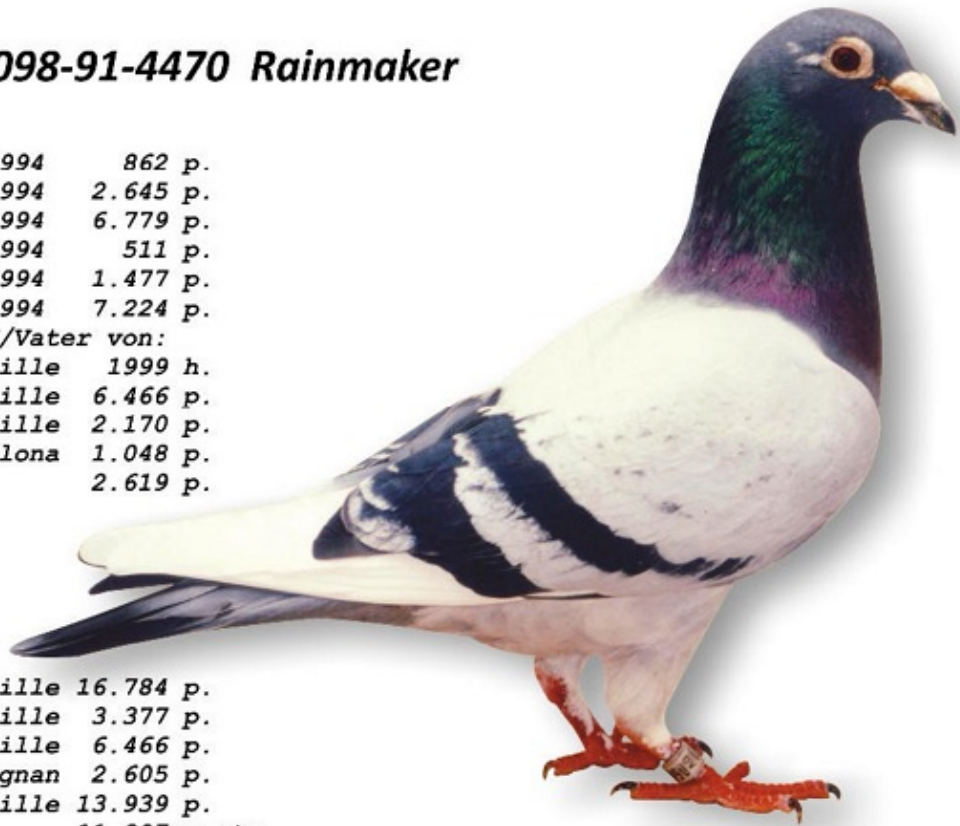

05098-91-4470 Rainmaker

2. reg. Dax 1994 862 p.
3. nat. Dax 1994 2.645 p.
125. int. Dax 1994 6.779 p.
2. reg. Pau 1994 511 p.
16. nat. Pau 1994 1.477 p.
317. int. Pau 1994 7.224 p.

Father of/Vater von:

1. int. Marseille 1999 h.
1. nat. Marseille 6.466 p.
1. reg. Marseille 2.170 p.
1. reg. Barcelona 1.048 p.
2. nat. Dax 2.619 p.

3. int. Marseille 16.784 p.
3. nat. Marseille 3.377 p.
6. nat. Marseille 6.466 p.
6. nat. Perpignan 2.605 p.
7. int. Marseille 13.939 p.
8. int. Dax 11.807 p. etc.

05098-93-495 Purple Rose

1994: 18. reg. Barcelona 1.213 p.
75. nat. Barcelona 5.413 p.
182. int. Barcelona 5.682 h.
940. int. Barcelona 26.807 p.
1995: 1. nat. Barcelona 1995 h.
1. reg. Barcelona 947 p.
3. nat. Barcelona 3.791 p.
12. int. Barcelona 4.329 h.
63. int. Barcelona 20.936 p.
2. reg. Perpignan 1.332 p.
3. nat. Perpignan 3.193 p.
3. int. Perpignan 2.570 h.
19. int. Perpignan 14.252 p.