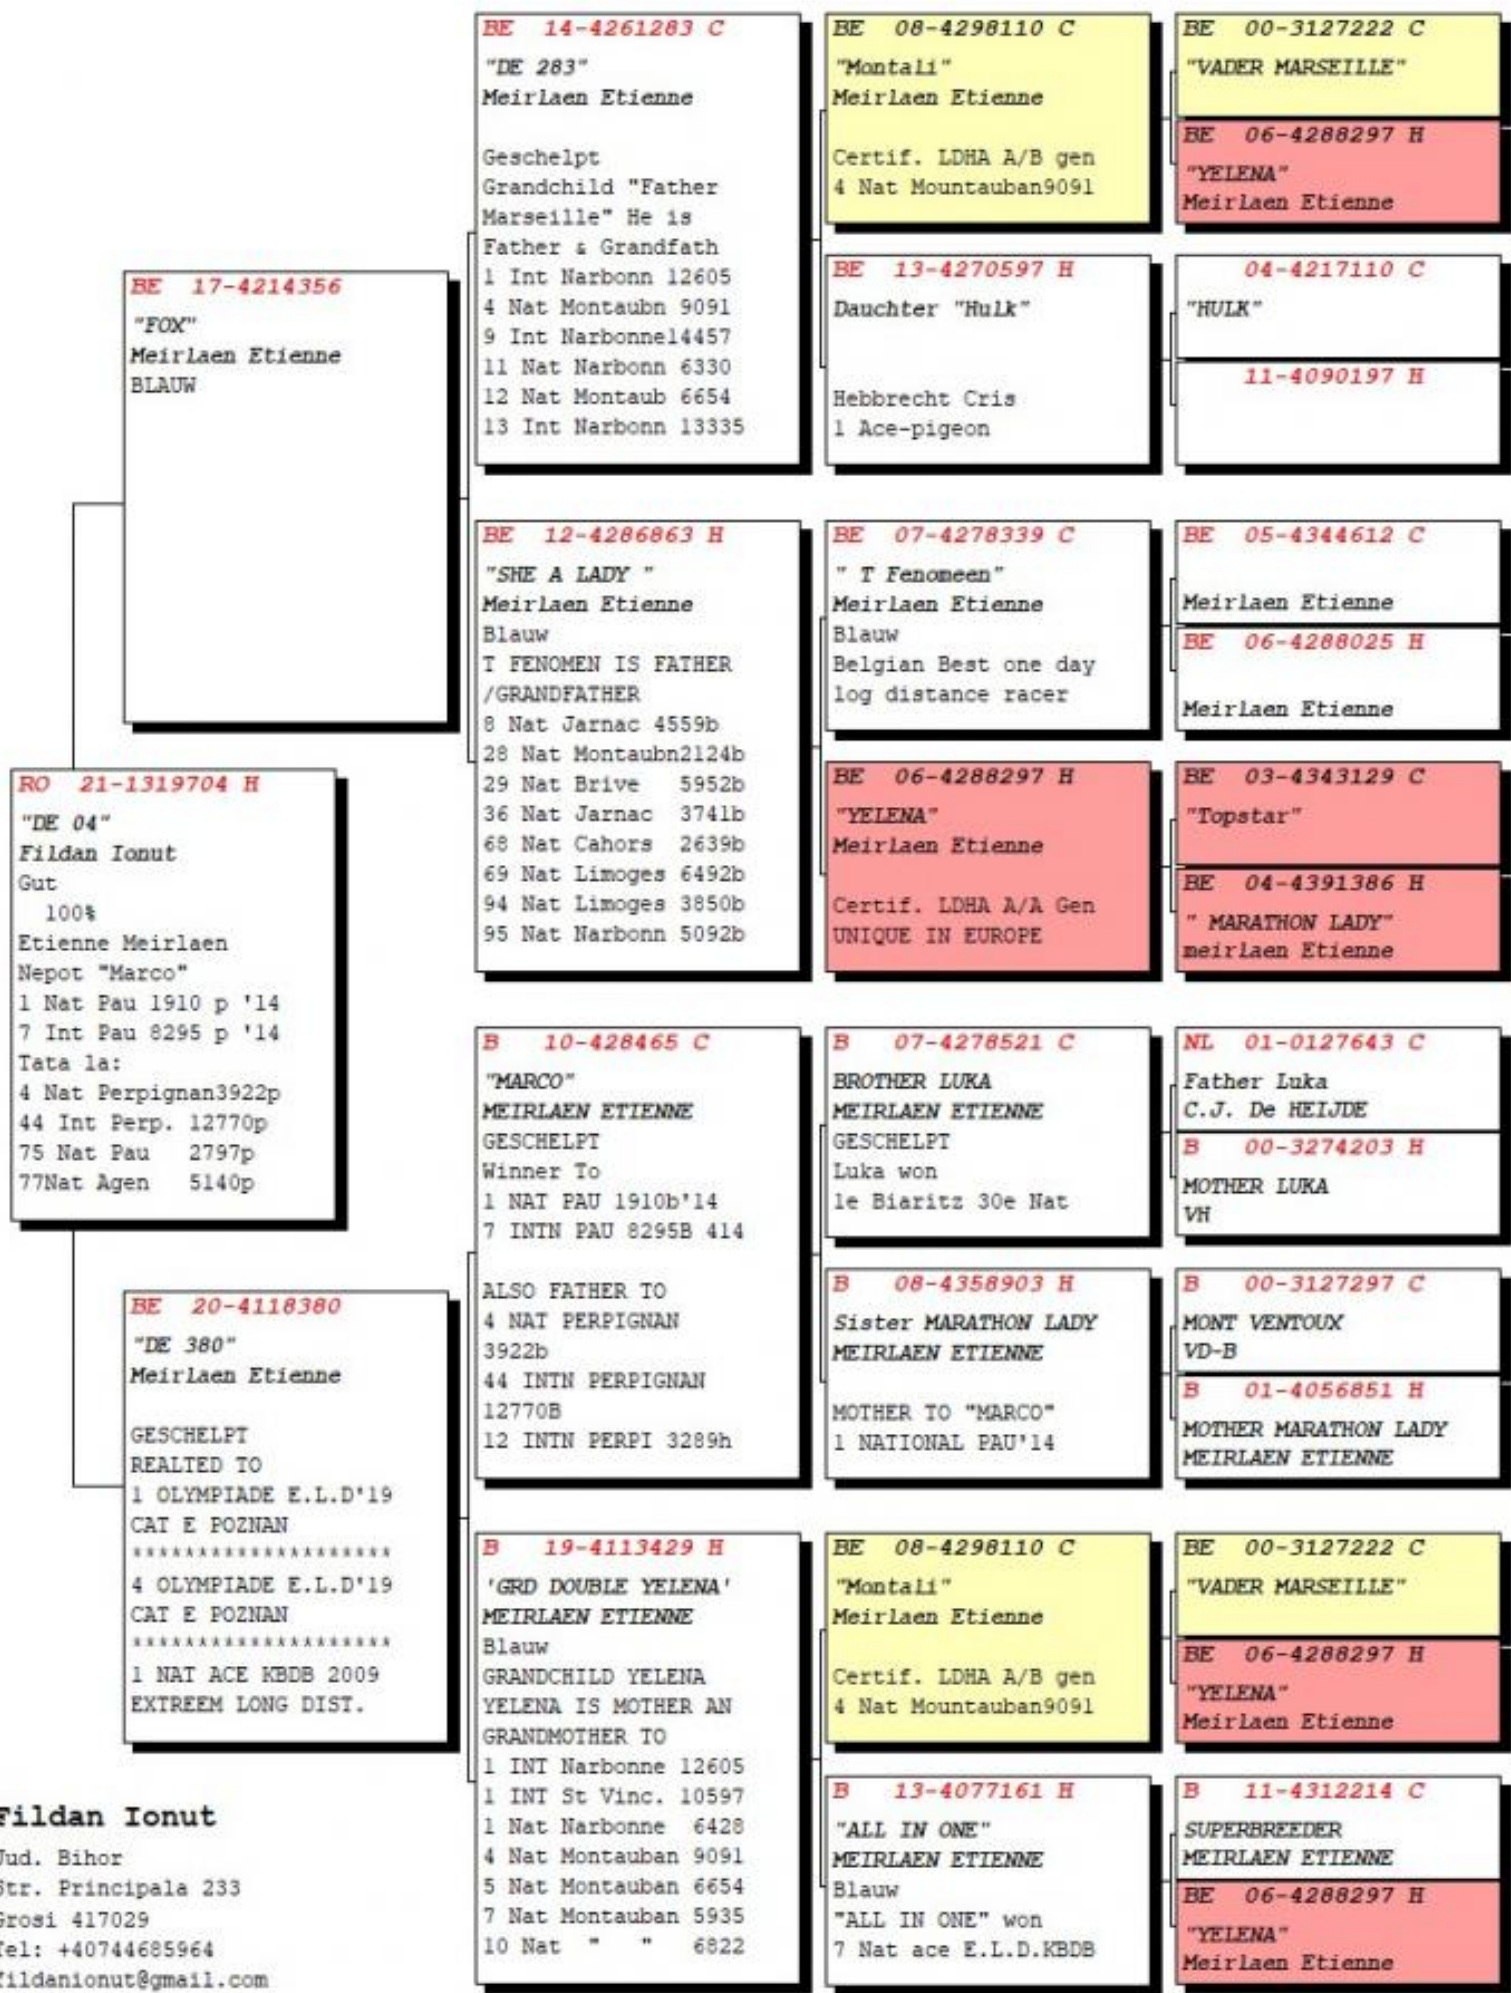

Pedigree for Pigeon: RO 21-1319704 H

Fildan Ionut

Jud. Bihor
Str. Principala 233
Grosi 417029
Tel: +40744685964
fildanionut@gmail.com