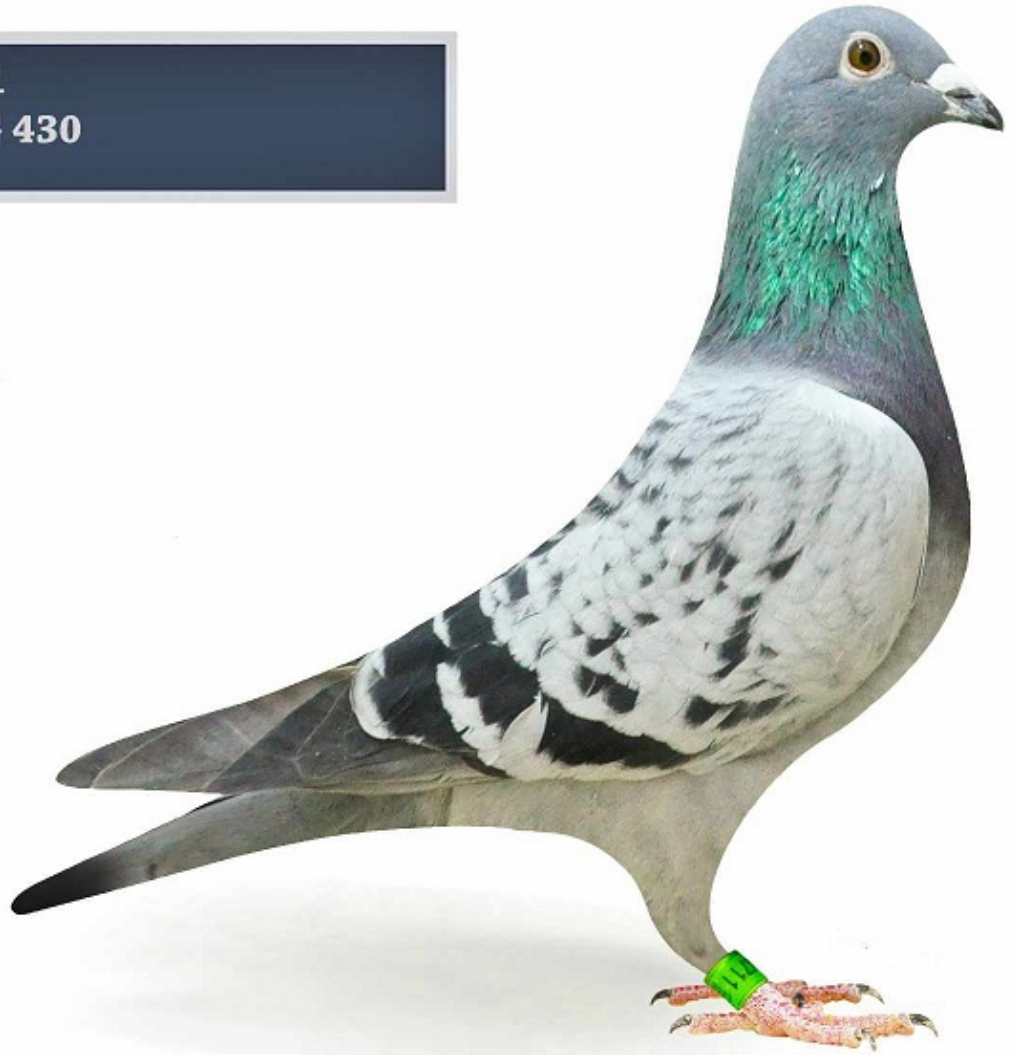

Consangvina MG 430

Femela RO-23-1138711

Crescator/Grower: Ciobanu Bogdan

Culoare/Color: Solzat

Culoare Ochi/Eye Color: Galben

Categorie/Category: Maraton

RO-23-1138711
Consangvin MG 430

Consangvin MG 430

Tata: Nepot Silke

Fiu din :

2 Maraton 3 ani AS SV

2 Madona 2 ani SV.

3 Birzai 3 ani SV.

Mama: Fiica Cuca Cor

Voiajor.net

Pédigree Pigeon: RO 23-1138711 L