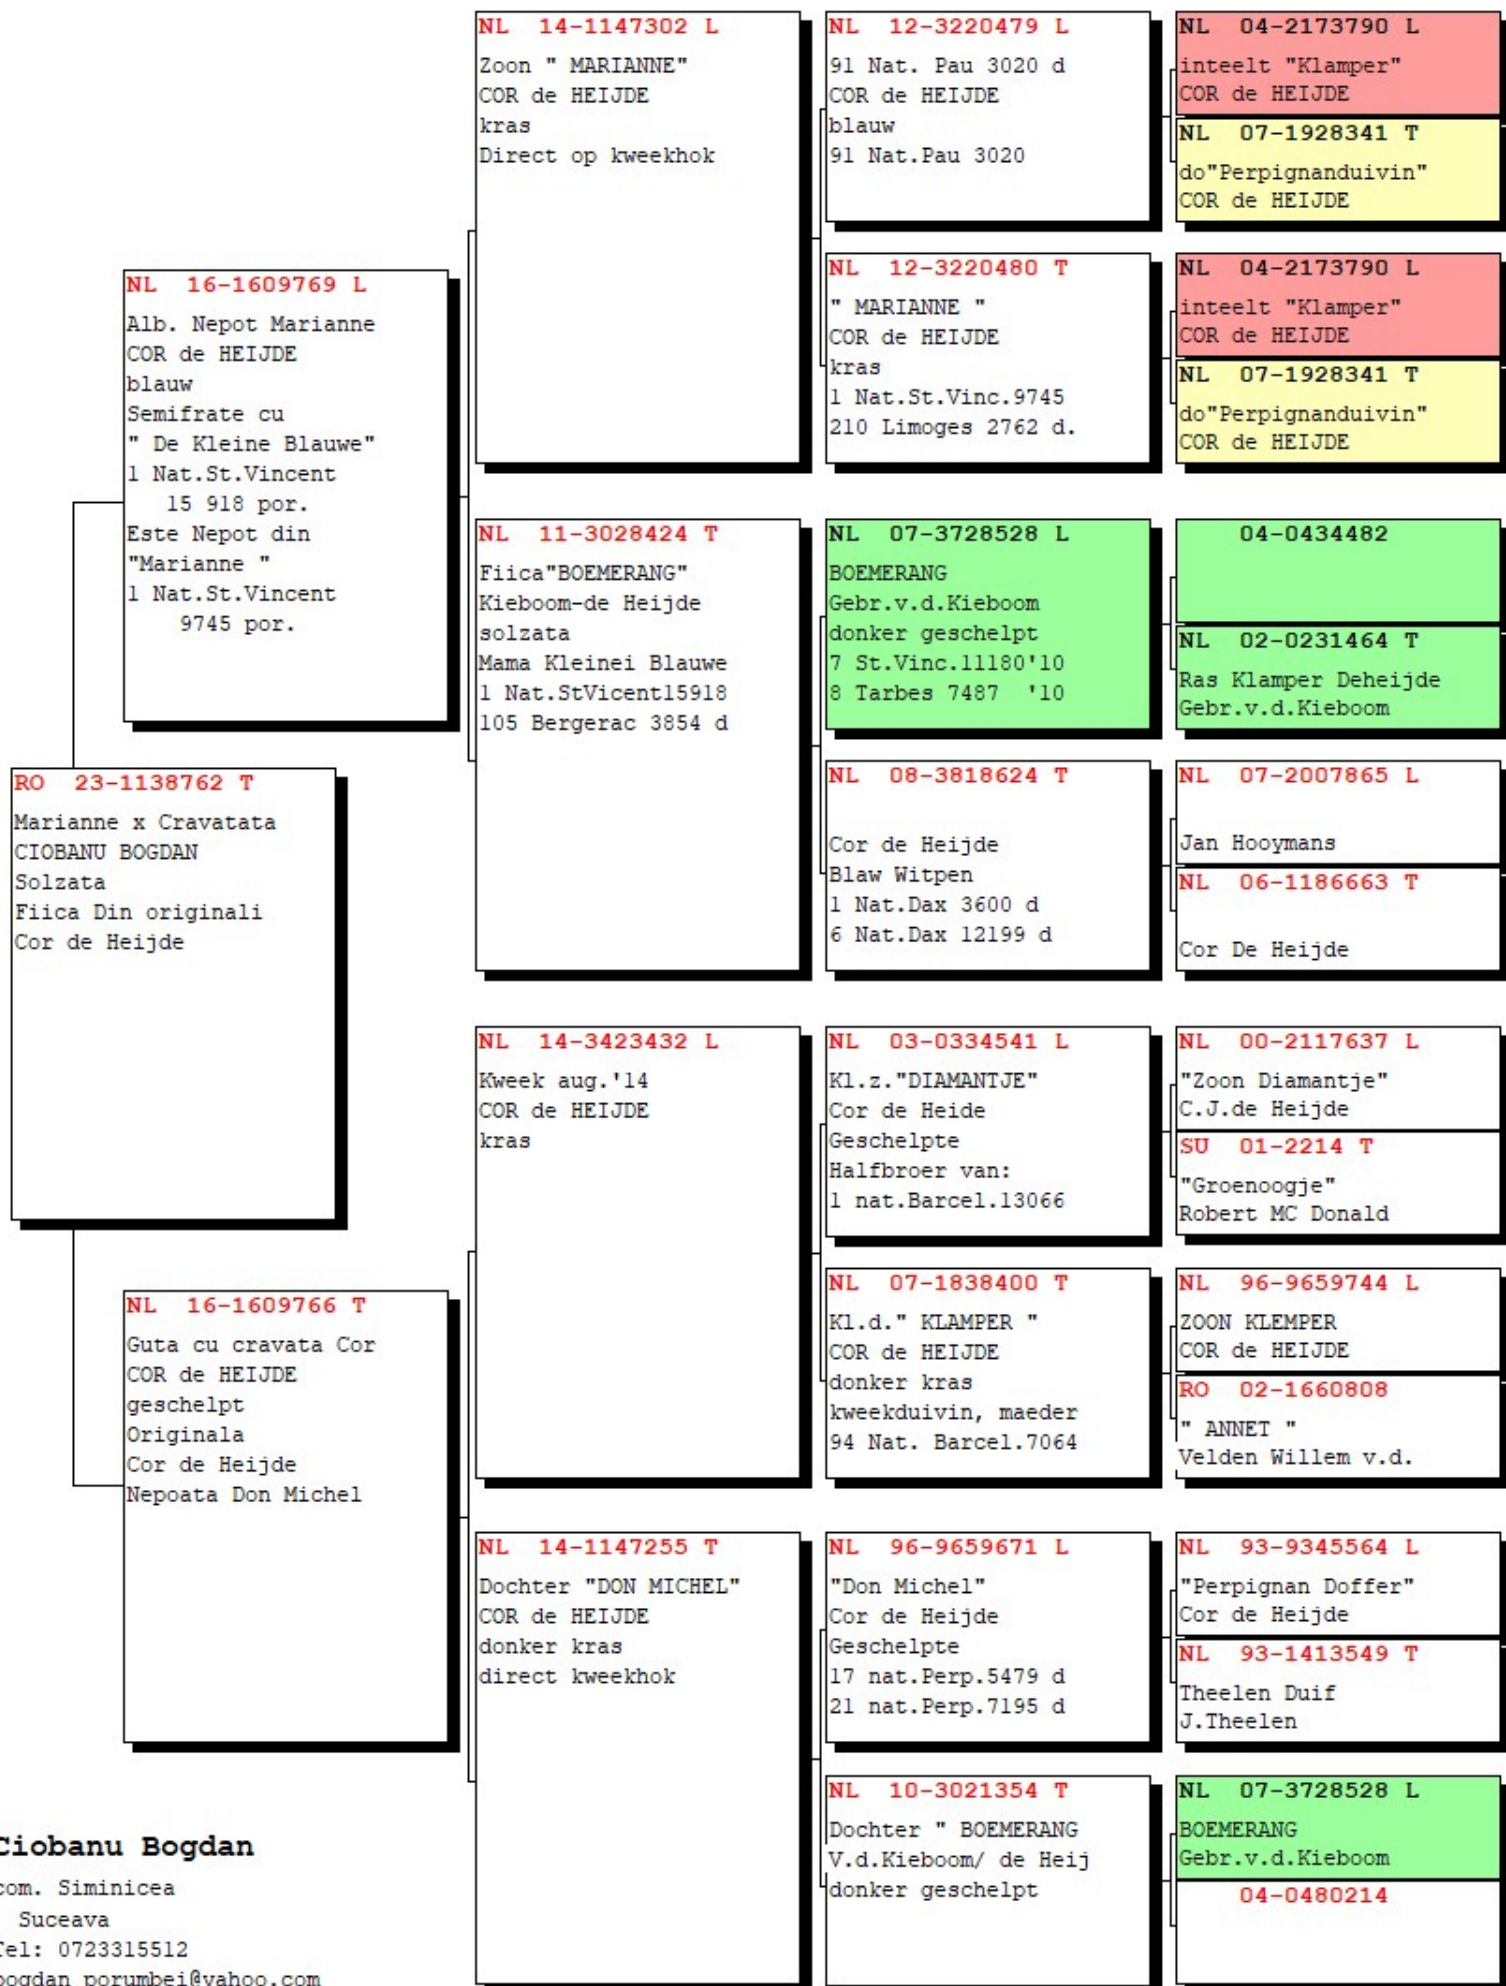

DE 762

Femela RO-23-1138762

Crescator/Grower: Ciobanu Bogdan

Culoare/Color: Solzat

Culoare Ochi/Eye Color: Galben

Categorie/Category: Maraton

RO-23-1138762
"DE 762"

"Mariane" x "Cravata"
Fiica din orig. Cor de Heijde

Voiajor.net

Pédigree Pigeon: RO 23-1138762 T

Ciobanu Bogdan

com. Siminicea

Suceava

Tel: 0723315512

bogdan_porumbei@yahoo.com

NL 16-1609766