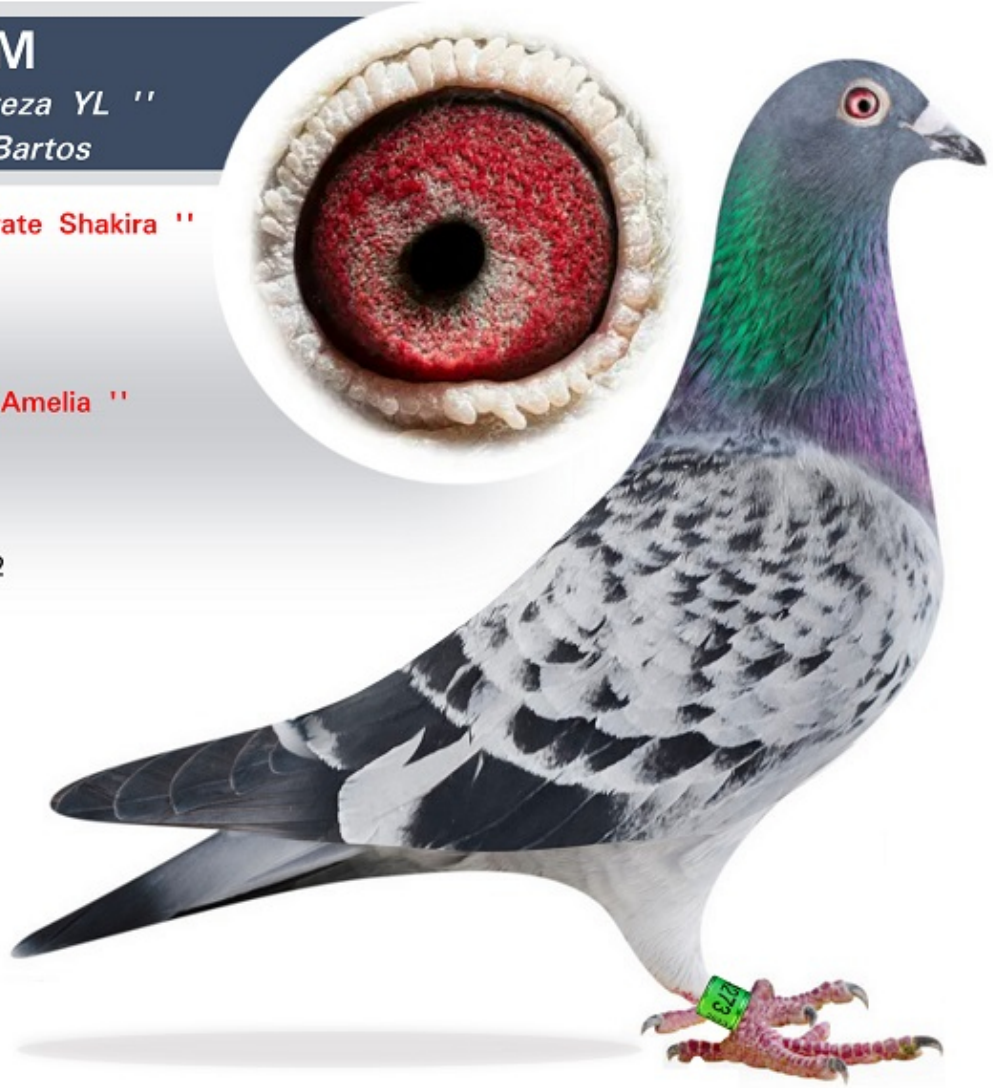

Semifrate 3 Nat. Viteza YL

Crescator/Grower: Sl?niceanu Viorel

Culoare Ochi/Eye Color: Alb

Mascul RO-23-64273

Culoare/Color: Solzat

Categorie/Category: Viteza, Demifond, General, Fond

RO 23-64273 M

" Semifrate 3 Nat. Viteza YL "
Original Slaniceanu & Bartos

Fiu HU D-21-631076 " S.frate Shakira "

1 / 1401 p. , 1 / 1738 p.
3 / 1431 p. , 5 / 1289 p.
14 / 166 p.

Fiu RO 21-697071 " Little Amelia "

Mama lui " 999 "
3 National Viteza YL 2023
3 National Viteza Palmares
2 Provincial Viteza Pui 2022
1 / 3434 p. 164 km
1 / 297 p. 381 km
3 / 1375 p. 179 km

Pedigree for Pigeon: RO 23-64273 C

RO 23-64273 ♂
 S-B 73
 SLANICEANU & BARTOS
 Cheq

 HALFBRO/SISTER TO :
 RO 2022 - 42999
 3.NAT SRINT YL 2023
 3.NAT SPRINT 2YEARS
 COMPET. 2023

HU D-21-631076
 HALFBRO "SHAKIRA"
 FERGE MIKLOS
 Blue
 =====
 FATHER "SHAKIRA" x
 DGHT "NESTBROTHER"
 MOTHER BEST KITTEL"