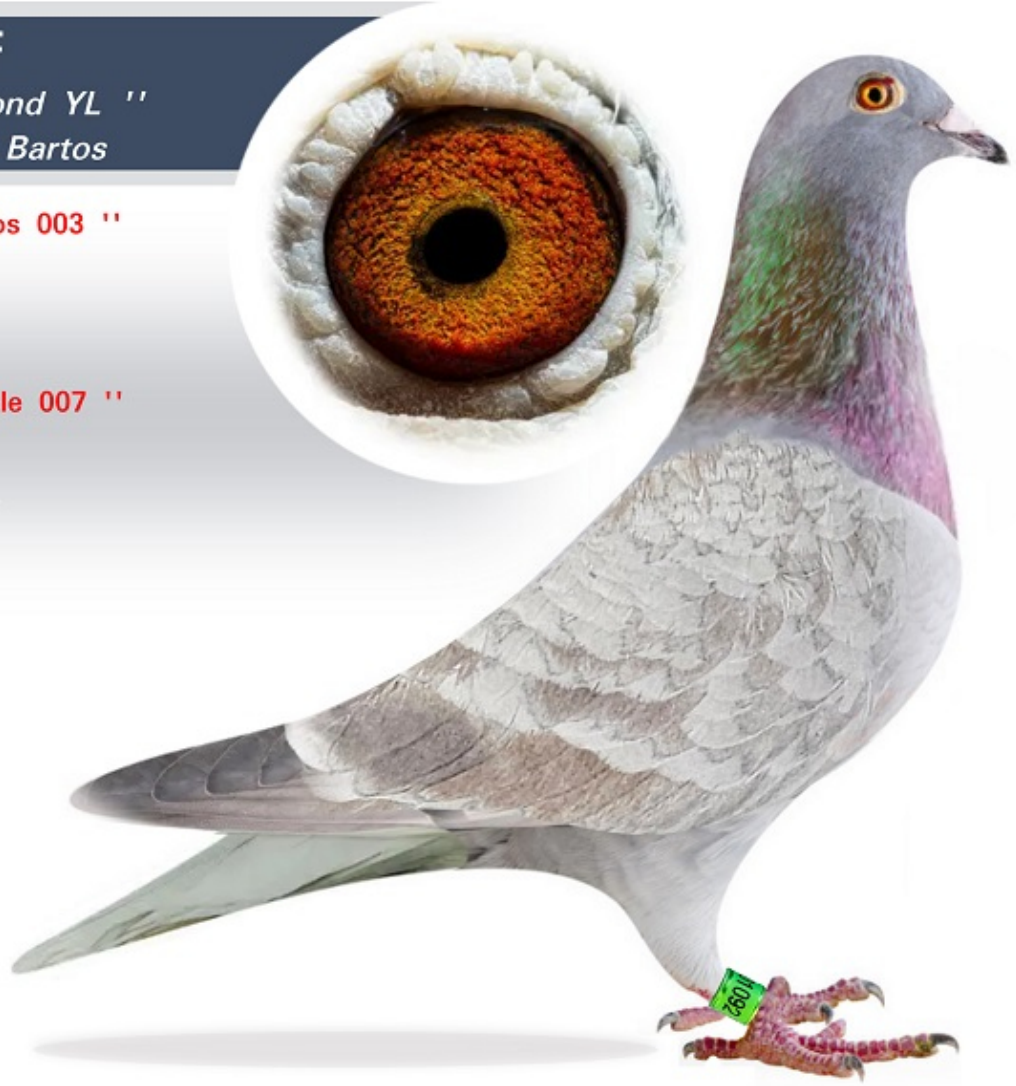

Fiica 3 Jud. Demifond YL

Femela RO-23-1092

Crescator/Grower: Sl?niceanu Viorel

Culoare Ochi/Eye Color: Galben

Culoare/Color: Argintiu

Categorie/Category: Viteza, Demifond, General, Fond

RO 23-1092 F

" Fiica 3 Jud. Demifond YL "
Original Slaniceanu & Bartos

Fiu RO 22-595003 " Bartos 003 "

21 / 5144 p. 179 km

23 / 7994 p. 272 km

24 / 589 p. 381 km

Fiu RO 22-595007 " Grizzle 007 "

3 Judetean Demifond YL

15 Provincial Demifond YL

1 / 378 p. 381 km

1 / 369 p. 381 km

3 / 1621 p. 381 km

26 / 589 p. 381 km

Pedigree for Pigeon: RO 23-1092 H

RO 23-1092 ♀
 SB 1092
 SLANICEANU & BARTOS
 Shally

RO 22-595003 ♂
 BARTOS 003
 BARTOS ISTVAN
 Cheq

21. 179km 5,144 p.
 23. 272km 7,994 p.
 24. 381km 589 p.
 27. 179km 1,809 p.
 36. 179km 1,375 p.
 53. 179km 1,206 p.
 70. 211km 5,505 p.
 74. 164km 1,457 p.
 97. 164km 2,871 p.
 98. 164km 5,987 p.

B 14-6274614 ♂
 FINN
 LUC VERVOORT
 Blue

TOP RACER AND

NL 19-1667593 ♀
 Dght KRISTOF
 WILLEM DE BRUIJN

DIRECT DGHT
 "KRISTOF"

RO 18-18419 ♀
 WOUTERSA
 OLTEANU COSMIN
 Cheq

MOTHER/GRMOTHER TO :
 4.MIDDLE DISTANCE YL
 ARAD ASSOC 2023
 1. 136km 5,694 p.
 2. 206km 733 p.
 5. 381km 297 p.
 5. 381km 269 p.
 6. 381km 348 p.
 7. 381km 1,621 p.