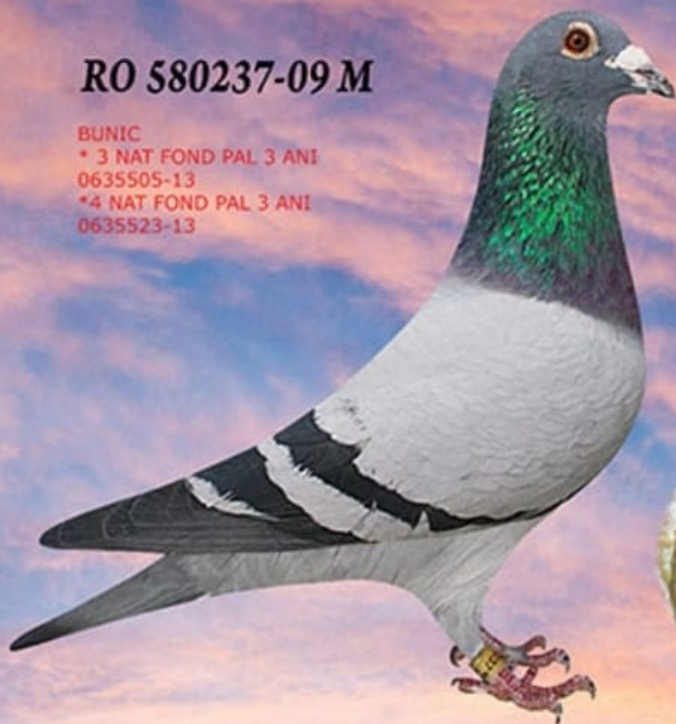

RO 580237-09 M

BUNIC
* 3 NAT FOND PAL 3 ANI
0635505-13
*4 NAT FOND PAL 3 ANI
0635523-13

**CARTEUS DE 700+
FANTAST**