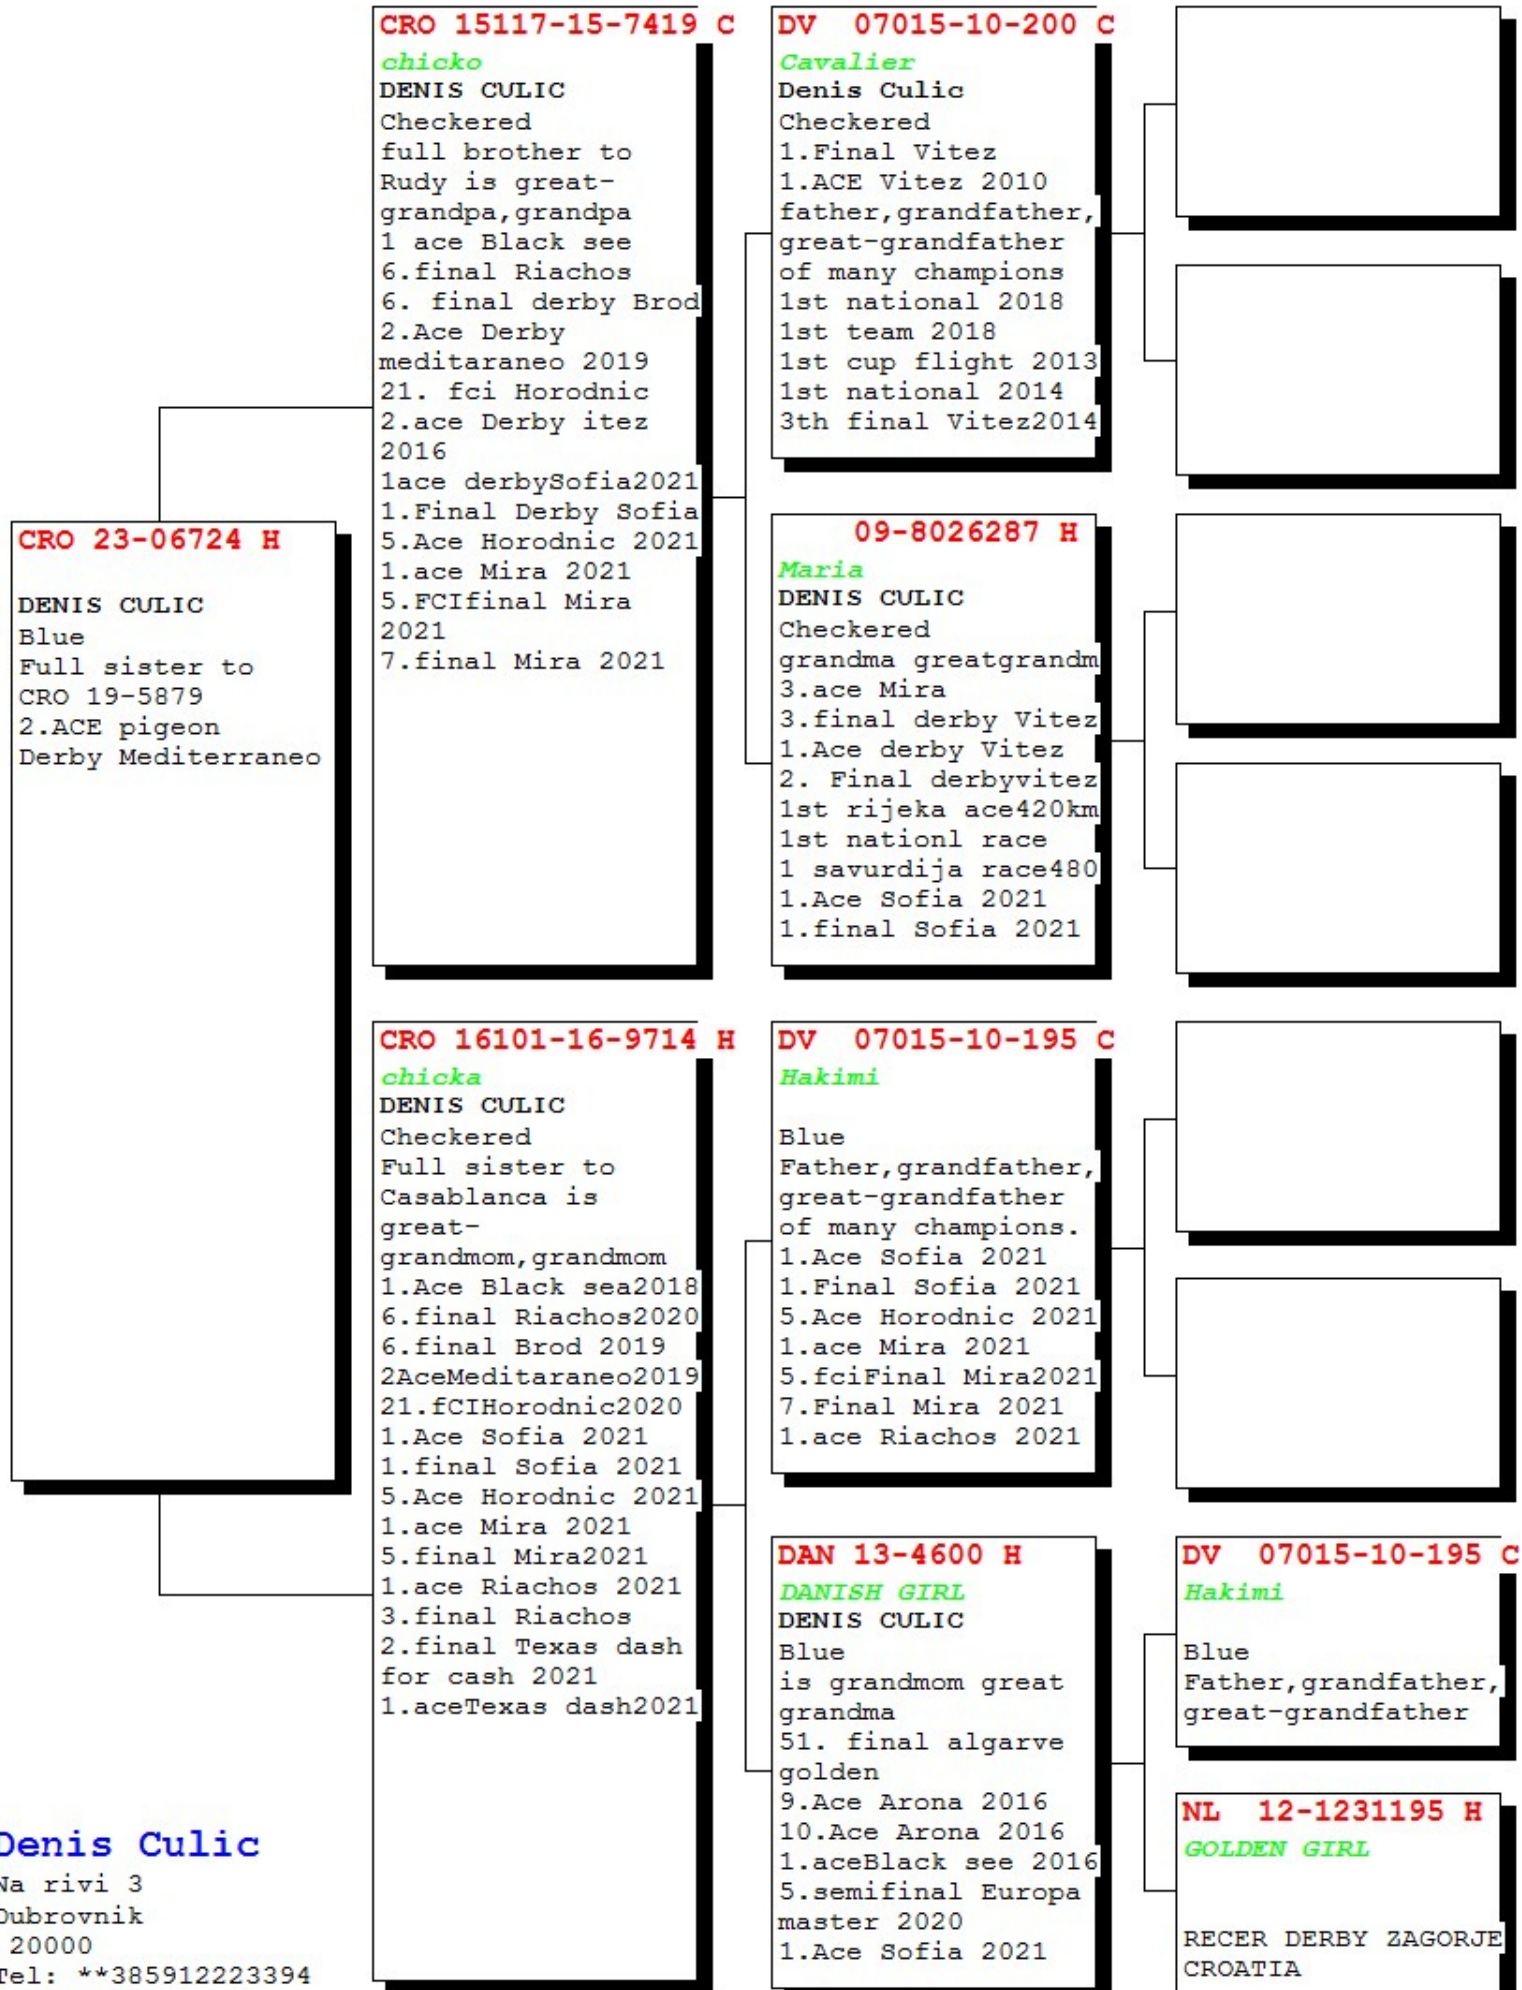

Sister 879

Femela CRO-23-06724

Crescator/Grower: Denis Culic

Culoare/Color: Albastru

Culoare Ochi/Eye Color: Galben

Categorie/Category: Columbodrom

CRO 23-06724 ♀

**Full sister to
CRO 19-5879
2.ACE pigeon
Derby Mediterraneo**

Org. Denis Čulić

online design®
RONALD VUKOJE
rvukoje@gmail.com

Pedigree for Pigeon: CRO 23-06724 H

Denis Culic

Na rivi 3
Dubrovnik
20000
Tel: **385912223394
denisculic@net.hr