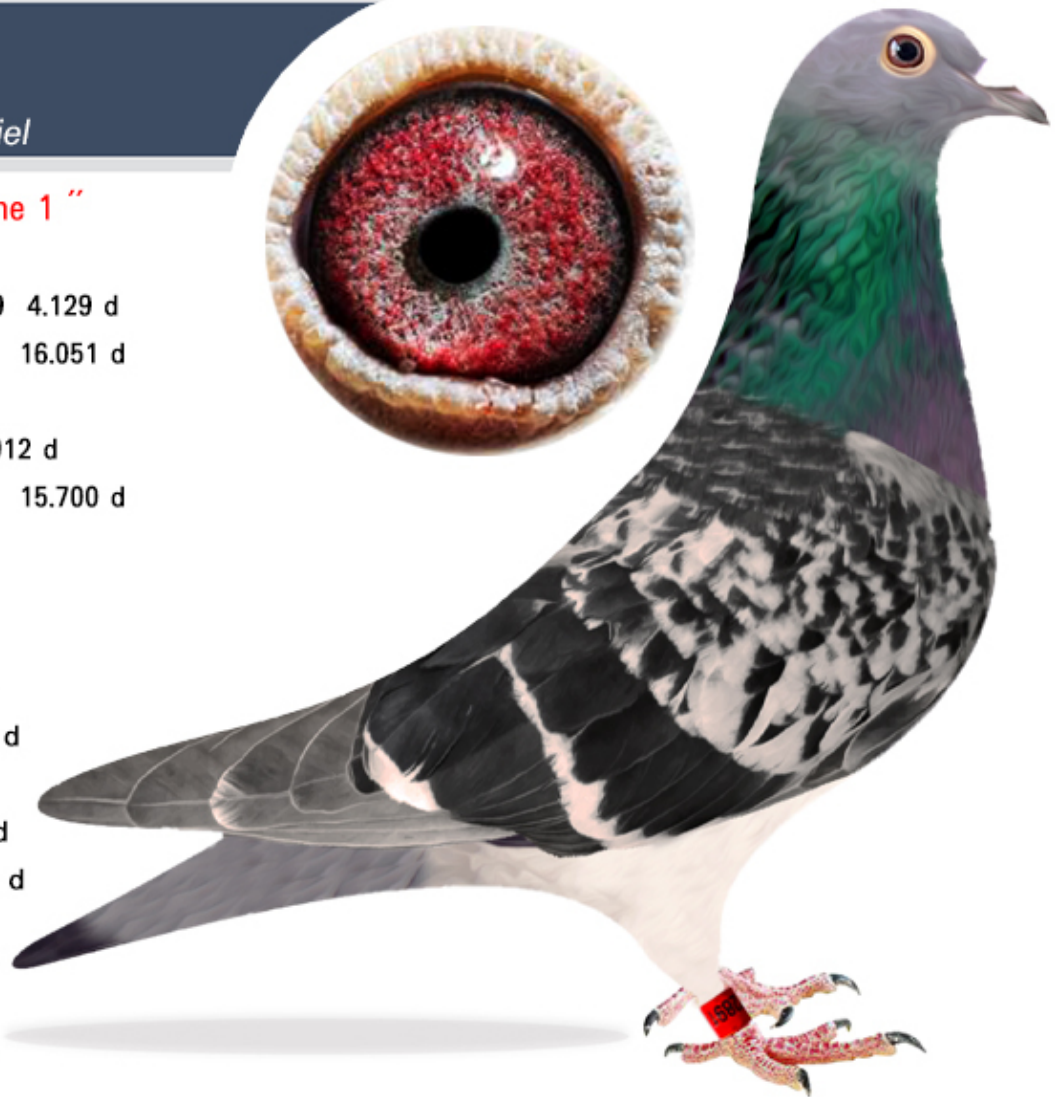

Nepoata Mr. Fit

Femela BE-22-4172891

Crescator/Grower: Catrinescu Gabriel

Culoare/Color: Solzat

Culoare Ochi/Eye Color: Alb

Categorie/Category: Maraton

BE 22-4172891

" Nepoata Mr.Fit "

42e National Perpignan 6.416 d

KON. BELGISCHE DUVENLIEFHEBBERSBOND
ROYALE FEDERATION COLOMBOPHILE BELGE

2022 BELG

Eigendomsbewijs van de ring - Titre de propriété de la bague

4172891

igree pigeon: BE-22-4172891 F