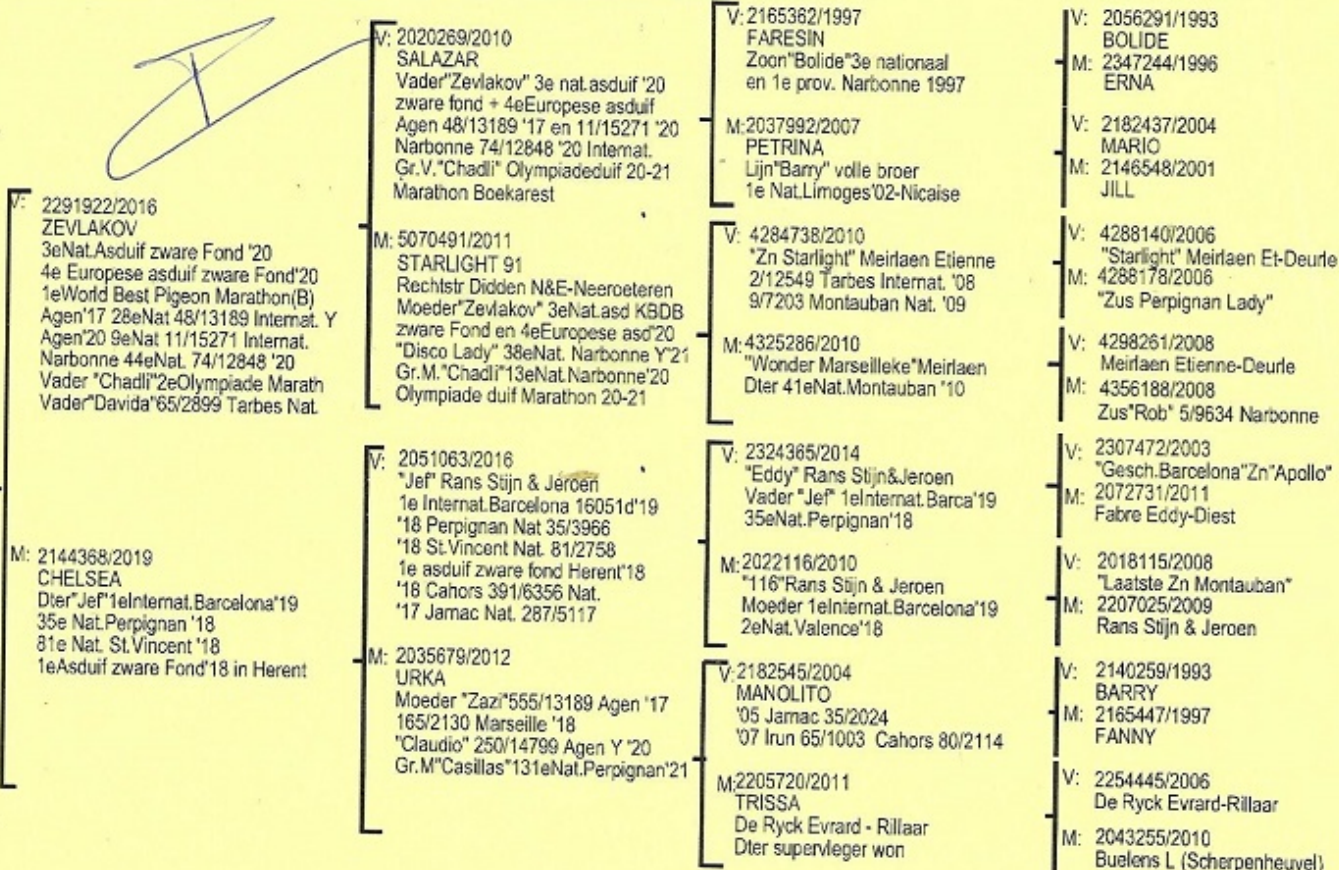

2130389/2022

sex:
DUIVIN-HEN