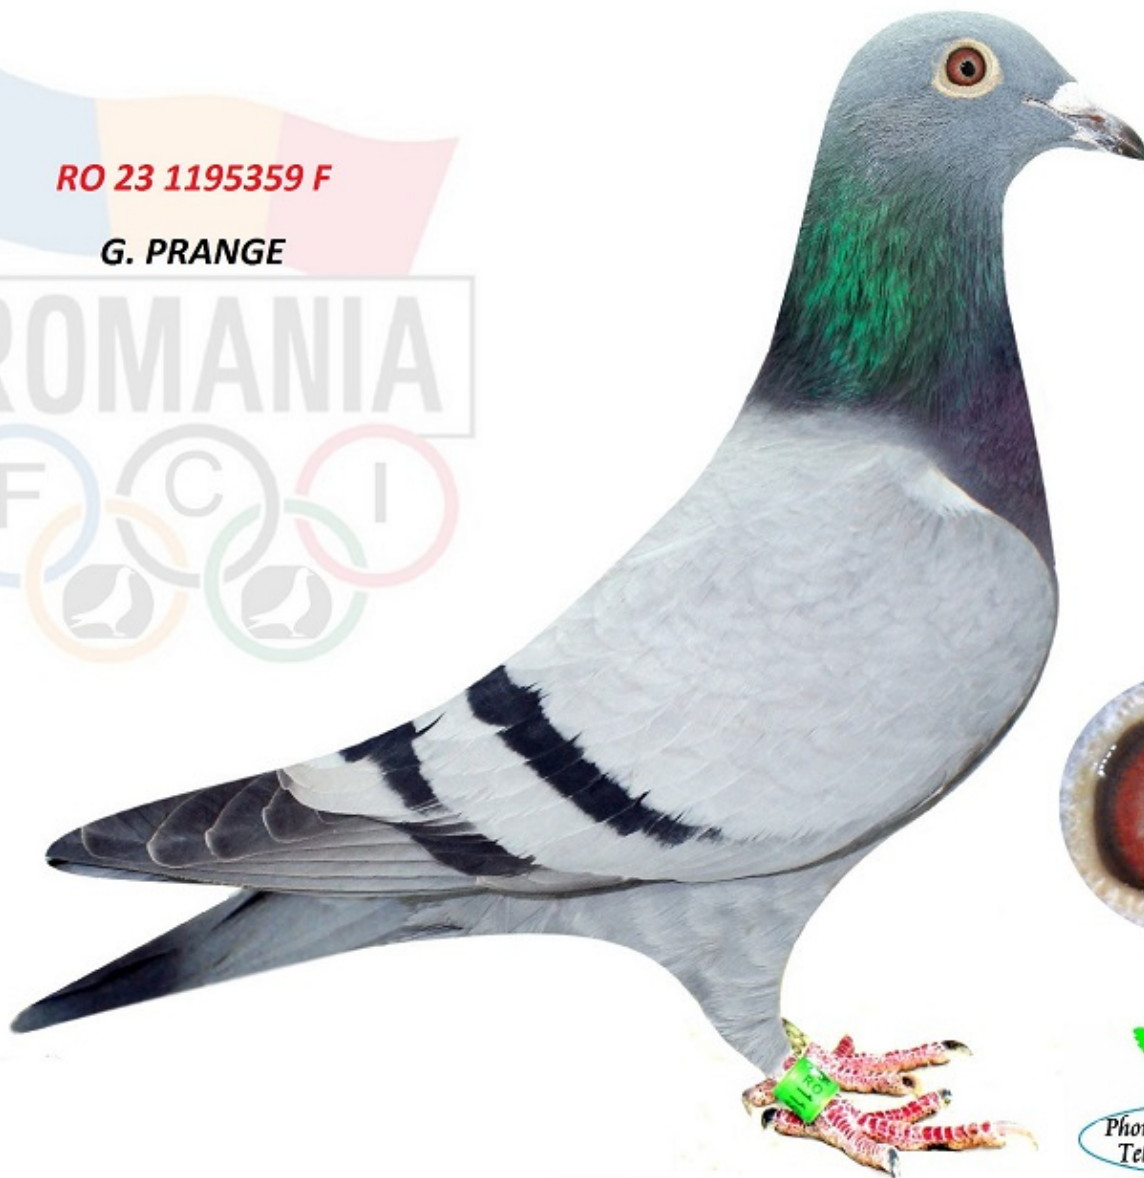

**DE 359**

Crescator/Grower: Vasile Muntean

Culoare Ochi/Eye Color: Alb

Femela RO-23-1195359 Culoare/Color: Albastru

Categorie/Category: Viteza, Demifond, General, Fond

**RO 23 1195359 F**

**G. PRANGE**

**ROMANIA**

DV2098-95-12 V  
**Ringlose 12**  
Prange Gunter  
albastru

NL-94-2227959 V  
**959**  
C & G Koopman

DV2098-94-893 W  
**"GUTE DELBAR"**  
GUNTER PRANGE

NL-94-2783577 W  
**"NL 577"**  
G&C.KOOPMAN  
gehammert