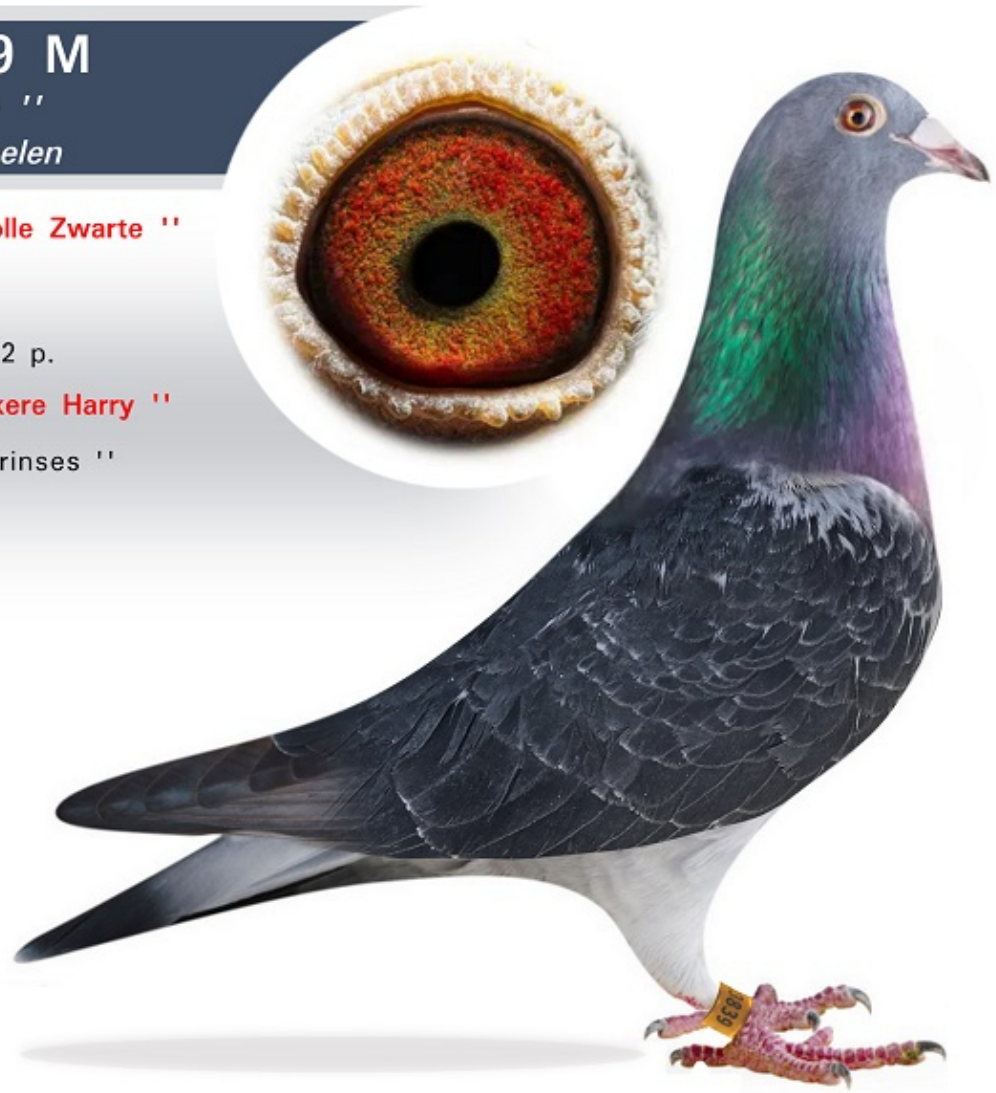

# Fiu De Bolle Zwarte

Mascul NL-19-1723839

Crescator/Grower: Ko van Dommelen

Culoare/Color: Gut

Culoare Ochi/Eye Color: Galben

Categorie/Category: Maraton

## NL 19-1723839 M

*" Fiu De Bolle Zwarte "*

*Original Ko van Dommelen*

**Fiu NL 15-3511718" De Bolle Zwarte "**

19 ZLU Perpignan 4287 p.

383 Perpignan 3778 p.

920 National Barcelona 3912 p.

**Fiu RO 18-3828400 " Donkere Harry "**

Line " De Pelikan " x " Prinses "

  
Voiajor.net

Stamkaart Postduif: NL 19-1723839 M

09-1274351 M

Halfbr lnat Bordeaux  
Ko van Dommelen  
Donkere Witpen  
860 Marseille 3486 d  
11 Marseille 3680 d

04-2143500 M